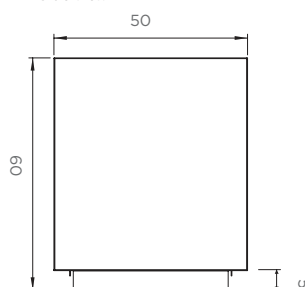

Vista laterale
Side view