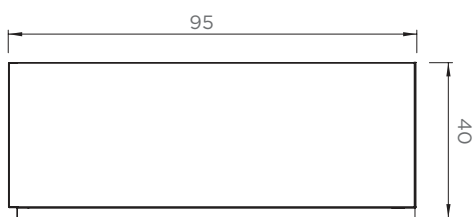

A MODULO 10-NEW

Fioriera modulare componibile in fila continua, realizzata in Cor-ten o acciaio inox aisi 304 satinato o verniciato, particolarmente indicata per l'utilizzo in giardini, parchi e spazi urbani. A-modulo può essere interamente riempita di terra, ed essendo priva di ostacoli all'interno, permette una diffusione omogenea delle radici ed uno sviluppo ottimale delle piante nascondendo inoltre eventuali impianti di irrigazione e cavi elettrici. A-modulo viene consegnata in kit facilmente assemblabili e fornita completa di "enkadrain" da posizionare su pareti e fondo grigliato, utile a dissipare il calore assorbito dal metallo e a drenare l'acqua in eccesso.

Modular flower pot, composed by different on-line sections, realized in Cor-ten or lacquered/satin stainless steel AISI 304, particularly suitable for use in gardens, parks and urban spaces. A-modulo can be completely filled with soil, and having no obstacles inside, plants can have an optimal development and a homogenous growth of the roots, hiding the presence of irrigation systems and electrical cables. A-modulo is delivered in an easily assemblable kit and it comes complete of "enkadrain" to be placed on sides and perforated base, useful to dissipate the heat absorbed by the metal and to drain any excess of water.

A-MODULO 40

Vista frontale
Frontal view