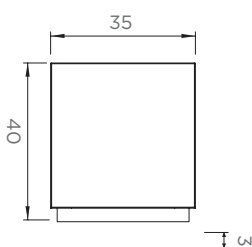

Vista laterale
Side view