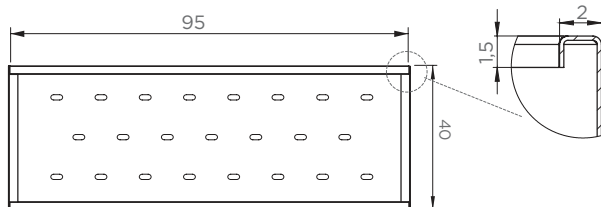

A-MODULO 40

Vista frontale
Frontal view

Vista laterale
Side view

Vista superiore
Superior view

ENKADRAIN

Materiale coibente e filtrante, costituito da doppio TNT e reticolato plastico, utile a dissipare il calore assorbito dalla lamiera e a drenare l'acqua in eccesso.