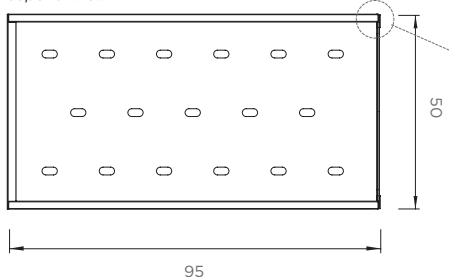

Vista superiore
Superior view

ENKADRAIN

Materiale coibente e filtrante, costituito da doppio TNT e reticolato plastico, utile a dissipare il calore assorbito dalla lamiera e a drenare l'acqua in eccesso.

Insulating filter material, that consists of TNT and entangled flagments, fit to dissipate the heat absorbed by the metal and to drain any excess of water.