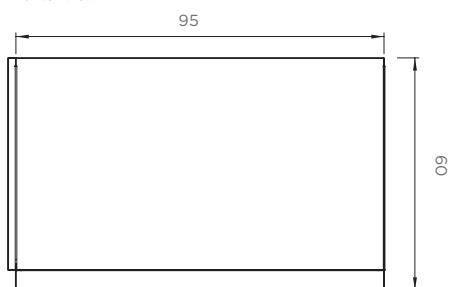

A MODULO 10-NEW

Fioriera modulare componibile in fila continua, realizzata in Cor-ten o acciaio inox aisi 304 satinato o verniciato, particolarmente indicata per l'utilizzo in giardini, parchi e spazi urbani. A-modulo può essere interamente riempita di terra, ed essendo priva di ostacoli all'interno, permette una diffusione omogenea delle radici ed uno sviluppo ottimale delle piante nascondendo inoltre eventuali impianti di irrigazione e cavi elettrici. A-modulo viene consegnata in kit facilmente assemblabili e fornita completa di "enkadrain" da posizionare su pareti e fondo grigliato, utile a dissipare il calore assorbito dal metallo e a drenare l'acqua in eccesso.

Modular flower pot, composed by different on-line sections, realized in Cor-ten or lacquered/satin stainless steel AISI 304, particularly suitable for use in gardens, parks and urban spaces. A-modulo can be completely filled with soil, and having no obstacles inside, plants can have an optimal development and a homogenous growth of the roots, hiding the presence of irrigation systems and electrical cables. A-modulo is delivered in an easily assemblable kit and it comes complete of "enkadrain" to be placed on sides and perforated base, useful to dissipate the heat absorbed by the metal and to drain any excess of water.

Vista frontale
Frontal view