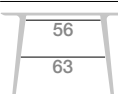

CODE
X 1032 + L 7332

CODE
X 1132 + L 7332

CODE
X 1232 + L 7332

DIMENSIONS

Width inside legs at chair arms height

Width inside legs at chair seat height

Ø90 35½"

63,5 25"

Ø100 39¼"

71,5 28¼"

Ø110 43¼"

79,5 31¼"

Ø120 47¼"

87,5 34½"

73 28¾"

SOME
ASSEMBLY
REQUIRED