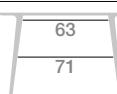

CODE
X 1032 + L 7332

CODE
X 1132 + L 7332

CODE
X 1232 + L 7332

DIMENSIONS

Width inside legs at chair arms height

Width inside legs at chair seat height

Ø90 35½"

63,5 25"

Ø100 39¼"

71,5 28¼"

Ø110 43¼"

79,5 31¼"

Ø120 47¼"

87,5 34½"

73 28¾"

SOME
ASSEMBLY
REQUIRED

PACKING

1 table Ø90 = 2 boxes

BOX 1 (tabletop):
Size: 101 x 101 x 5 cm
Volume: 0,052 m³
Weight: 12 kg.

BOX 2 (legs):
Size: 86 x 29 x 24 cm
Volume: 0,06 m³
Weight: 7 kg.

1 table Ø100 = 2 boxes

BOX 1 (tabletop):
Size: 121 x 121 x 5 cm
Volume: 0,075 m³
Weight: 15 kg.

BOX 2 (legs):
Size: 86 x 29 x 24 cm
Volume: 0,06 m³
Weight: 7 kg.

1 table Ø110 = 2 boxes

BOX 1 (tabletop):
Size: 121 x 121 x 5 cm
Volume: 0,075 m³
Weight: 17 kg.

BOX 2 (legs):
Size: 86 x 29 x 24 cm
Volume: 0,06 m³
Weight: 7 kg.