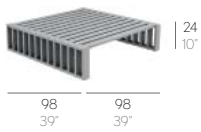

MÓDULOS//MÓDULOS, MODULES

MÓDULO 1//MÓDULO, MODULE