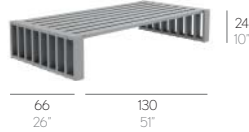

MÓDULO 3//MÓDULO, MODULE

Fabricada con perfilera de aluminio anodizado o termolacada. **NOTA:** No se admiten medidas especiales en esta colección.
Made of anodized aluminium or thermo-lacquered. **NOTE:** No special sizes available in this collection.