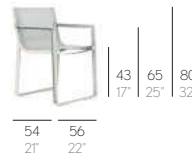

MUEBLES//FURNITURE

FLAT TEXTIL. MARIO RUIZ

WALLPAPER AWARDS 08

reddot design award

TUMBONA FLAT TEXTIL//TUMBONA, CHAISELONGUE

tumbona flat textil

tumbona alta flat textil

MECEDORA FLAT TEXTIL//MECEDORA, ROCKING CHAIR

\*NEW

BUTACA FLAT TEXTIL//BUTACA, ARMCHAIR

SILLA FLAT TEXTIL//SILLA, CHAIR

silla flat textil

silla flat textil sin brazos

Fabricada con perfilera de aluminio soldado termolacado y tela Batyline. NOTA: No se admiten medidas especiales en esta colección.