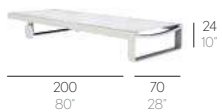

MUEBLES//FURNITURE

FLAT TEXTIL. MARIO RUIZ

WALLPAPER AWARDS 08

reddot design award

TUMBONA FLAT TEXTIL//TUMBONA, CHAISELONGUE

tumbona flat textil

tumbona alta flat textil

MECEDORA FLAT TEXTIL//MECEDORA, ROCKING CHAIR

\*NEW

BUTACA FLAT TEXTIL//BUTACA, ARMCHAIR

SILLA FLAT TEXTIL//SILLA, CHAIR

silla flat textil

silla flat textil sin brazos

Fabricada con perfilera de aluminio soldado termolacado y tela Batyline. NOTA: No se admiten medidas especiales en esta colección.

Made of thermo-lacquered aluminium profiles and Batyline fabric. NOTE: No special sizes available in this collection.

COLORES COLECCIÓN//COLLECTIONS COLOUR SAMPLE

Estructura: Blanco  
Frame: White  
Tela: Blanco  
Fabric: White