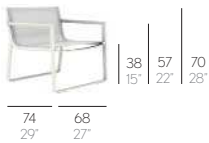

MUEBLES//FURNITURE

FLAT TEXTIL. MARIO RUIZ

WALLPAPER AWARDS 08

reddot design award

TUMBONA FLAT TEXTIL//TUMBONA, CHAISELONGUE

tumbona flat textil

tumbona alta flat textil

MECEDORA FLAT TEXTIL//MECEDORA, ROCKING CHAIR

\*NEW

BUTACA FLAT TEXTIL//BUTACA, ARMCHAIR

SILLA FLAT TEXTIL//SILLA, CHAIR

silla flat textil

silla flat textil sin brazos

Fabricada con perfilera de aluminio soldado termolacado y tela Batyline. NOTA: No se admiten medidas especiales en esta colección.