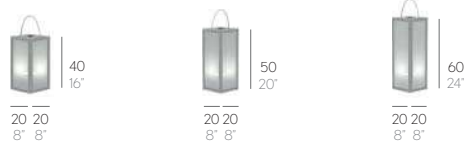

farol cuadrado

vela. candle
9x9x10h cm
4"x4"x4"h

vela. candle
15x15x15h cm
6"x6"x6"h

vela. candle
15x15x15h cm
6"x6"x6"h

farol vertical

vela. candle
8x8x20h cm
3"x3"x8"h

vela. candle
8x8x20h cm
3"x3"x8"h

vela. candle
8x8x20h cm
3"x3"x8"h