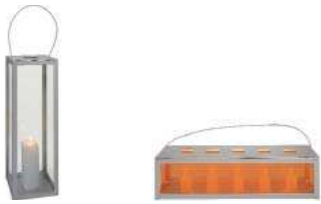

FAROL. JOSÉ A. GANDÍA-BLASCO