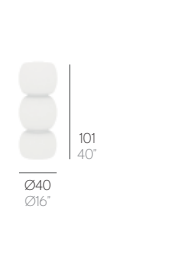

CUBOS-PIRÁMIDE. JOSÉ A. GANDÍA-BLASCO

CUBOS-PIRÁMIDE//LÁMPARA. LAMP

ESFERAS. PABLO GIRONÉS

ESFERAS//LÁMPARA. LAMP

Lámparas de exterior portátil fabricada con polietileno 100% reciclable mediante moldeo rotacional. Iluminación con lámparas de fluorescencia. Posee un largo de manguera de 3,5 m.
 Portable outdoor lamp, made of 100% recyclable polyethylene by means of rotational moulding. Lighting with fluorescent lamps. Hose length 3,5 m.

Cubos - Pirámide
 Máx. 2x55W - Casquillo. Max. 2x55W - Cap 2G11. 220V 50Hz. IP65.

Cubos - Pirámide USA
 Máx. 2x55W - Casquillo. Max. 2x55W - Cap 2G11. 120V 60Hz. IP65.

Esferas
 Máx. 6x13W - Casquillo. Max. 6x15W - Cap E-27. 220V 50Hz. IP65.

Esferas USA
 Máx. 6x15W - Casquillo. Max. 6x15W - Cap E-26. 110V 60Hz. IP65.