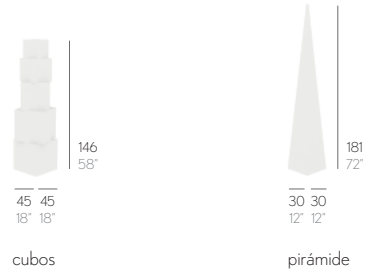

CUBOS-PIRÁMIDE. JOSÉ A. GANDÍA-BLASCO

CUBOS-PIRÁMIDE//LÁMPARA. LAMP

ESFERAS. PABLO GIRONÉS

ESFERAS//LÁMPARA. LAMP

Lámparas de exterior portátil fabricada con polietileno 100% reciclable mediante moldeo rotacional. Iluminación con lámparas de fluorescencia. Posee un largo de manguera de 3,5 m.
 Portable outdoor lamp, made of 100% recyclable polyethylene by means of rotational moulding. Lighting with fluorescent lamps. Hose length 3,5 m.

Cubos - Pirámide
 Máx. 2x55W - Casquillo. Max. 2x55W - Cap 2G11. 220V 50Hz. IP65.

Cubos - Pirámide USA
 Máx. 2x55W - Casquillo. Max. 2x55W - Cap 2G11. 120V 60Hz. IP65.

Esferas
 Máx. 6x13W - Casquillo. Max. 6x15W - Cap E-27. 220V 50Hz. IP65.

Esferas USA
 Máx. 6x15W - Casquillo. Max. 6x15W - Cap E-26. 110V 60Hz. IP65.