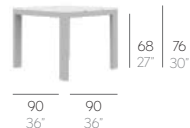

MESA PADA ALTA//MESA. TABLE

MESA BAR NA XEMENA//MESA. TABLE

MESA AUXILIAR NA XEMENA//MESA AUXILIAR. SIDE TABLE

BANCO YONDAL//BANCO. BENCH

COLORES COLECCIÓN//COLLECTIONS COLOUR SAMPLE

Consulte con nuestro Departamento Técnico para combinaciones especiales de color de polietileno y telas.
Please ask our Technical Department for special colour combinations for polyethylene and fabrics.