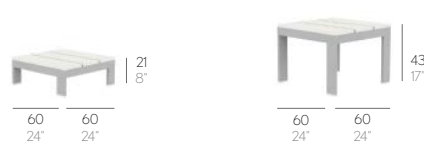

MESA PADA BAJA PARA TUMBONA//MESATABLE