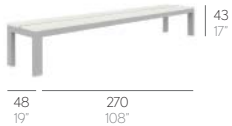

BANCO YONDAL//BANCO. BENCH