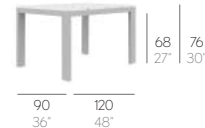

MESA PADA ALTA//MESA. TABLE

MESA BAR NA XEMENA//MESA. TABLE

MESA AUXILIAR NA XEMENA//MESA AUXILIAR. SIDE TABLE

BANCO YONDAL//BANCO. BENCH

COLORES COLECCIÓN//COLLECTIONS COLOUR SAMPLE

Consulte con nuestro Departamento Técnico para combinaciones especiales de color de polietileno y telas.
Please ask our Technical Department for special colour combinations for polyethylene and fabrics.