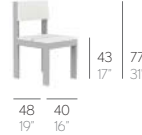

SILLA SALADA/ BUTACA CONTA//SILLA. BUTACA. CHAIR. ARMCHAIR

silla saladá