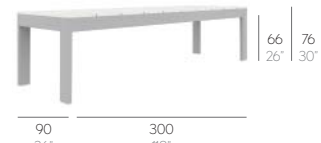

MESA PADA ALTA//MESA. TABLE

MESA BAR NA XEMENA//MESA. TABLE

MESA AUXILIAR NA XEMENA//MESA AUXILIAR. SIDE TABLE

BANCO YONDAL//BANCO. BENCH

COLORES COLECCIÓN//COLLECTIONS COLOUR SAMPLE

Consulte con nuestro Departamento Técnico para combinaciones especiales de color de polietileno y telas.
Please ask our Technical Department for special colour combinations for polyethylene and fabrics.