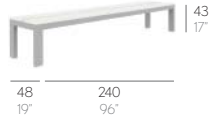

BANCO YONDAL//BANCO. BENCH