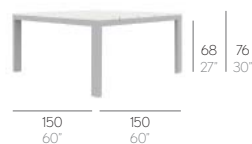

MESA PADA ALTA//MESA. TABLE

MESA BAR NA XEMENA//MESA. TABLE

MESA AUXILIAR NA XEMENA//MESA AUXILIAR. SIDE TABLE

BANCO YONDAL//BANCO. BENCH

COLORES COLECCIÓN//COLLECTIONS COLOUR SAMPLE

Consulte con nuestro Departamento Técnico para combinaciones especiales de color de polietileno y telas.
Please ask our Technical Department for special colour combinations for polyethylene and fabrics.