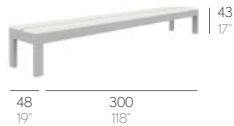

BANCO YONDAL//BANCO. BENCH