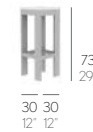

taburete es canà

NOTA//NOTE

Disponibles sin polietileno. Consulte con nuestro Departamento Técnico. Pedido mínimo 6 unidades.
Available without polyethylene. Please ask our Technical Department. Minimum order 6 pieces.