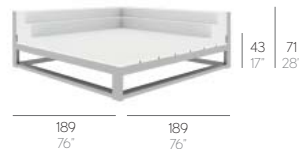

SOFÁ CUADRADO//SOFÁ. SOFA