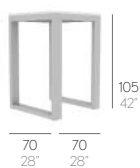

MESA PADA ALTA//MESA. TABLE

MESA BAR NA XEMENA//MESA. TABLE

MESA AUXILIAR NA XEMENA//MESA AUXILIAR. SIDE TABLE

BANCO YONDAL//BANCO. BENCH

COLORES COLECCIÓN//COLLECTIONS COLOUR SAMPLE

Consulte con nuestro Departamento Técnico para combinaciones especiales de color de polietileno y telas.
Please ask our Technical Department for special colour combinations for polyethylene and fabrics.