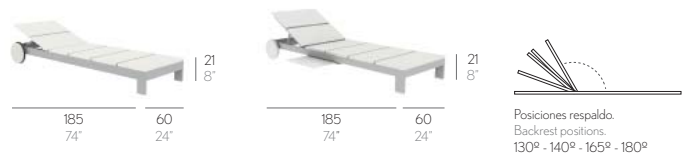

MUEBLES//FURNITURE

NA XEMENA. RAMÓN ESTEVE

TUMBONA NA XEMENA//TUMBONA. CHAISELONGUE

tumbona na xemena

tumbona con bandeja na xemena

Bandeja: 60x40x1h cm
Tray: 24"x16"x0,4" h

TUMBONA ES CAVALLET//TUMBONA. CHAISELONGUE