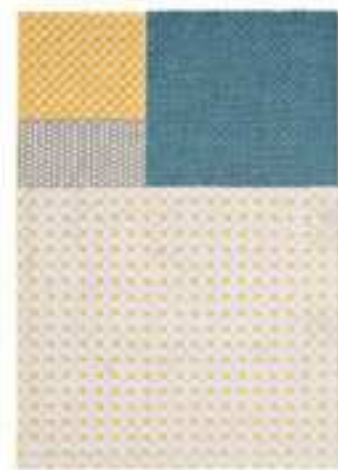

### ALFOMBRAS. RUGS

New!

Composición de fibras. Fiber composition: 100% lana virgen. Reticula interior PVC. 100% new wool. PVC net base.  
Peso total aprox. Total weight approx: 3,2 kg/m<sup>2</sup>.  
Altura total aprox. Total height approx: 15 mm.  
Técnica de fabricación. Manufacturing technique: BORDADO. EMBROIDERY.

170x240 cm / 5'7"x7'11"  
Blue.

170x240 cm / 5'7"x7'11"  
Green.

170x240 cm / 5'7"x7'11"  
Rose.

170x240 cm / 5'7"x7'11"  
Grey.

200x300 cm / 6'8"x9'10"  
Blue.

200x300 cm / 6'8"x9'10"  
Green.

200x300 cm / 6'8"x9'10"  
Rose.