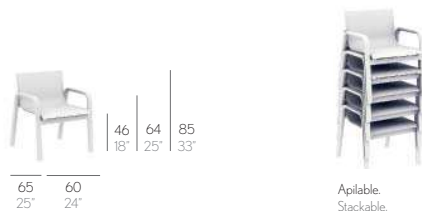

MUEBLES//FURNITURE

STACK. BORJA GARCÍA

TUMBONA STACK//TUMBONA. CHAISELONGUE

MESA TUMBONA STACK//MESA. TABLE

SILLÓN BAJO STACK//SILLÓN. ARMCHAIR

\*NEW

PUF SILLÓN BAJO STACK//PUF. POUF

\*NEW

SILLÓN STACK//SILLÓN. ARMCHAIR

SILLÓN DOBLE STACK//SILLÓN. ARMCHAIR

BUTACA STACK//BUTACA. ARMCHAIR

SOFÁ STACK//SOFÁ. SOFA

\*NEW

Fabricada con perfilera de aluminio soldado termolacado, tablero fenólico y tela Batyline. NOTA: No se admiten medidas especiales en esta colección.