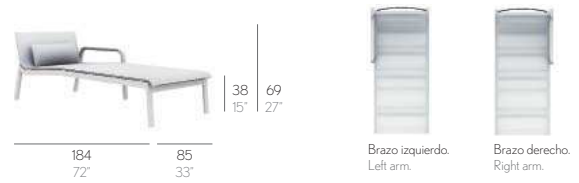

SOFÁ MODULAR 2//SOFÁ. SOFA *NEW