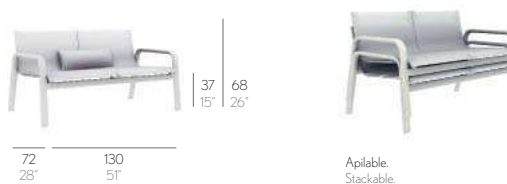

MUEBLES//FURNITURE

STACK. BORJA GARCÍA

TUMBONA STACK//TUMBONA. CHAISELONGUE

MESA TUMBONA STACK//MESA. TABLE

SILLÓN BAJO STACK//SILLÓN. ARMCHAIR

\*NEW

PUF SILLÓN BAJO STACK//PUF. POUF

\*NEW

SILLÓN STACK//SILLÓN. ARMCHAIR

SILLÓN DOBLE STACK//SILLÓN. ARMCHAIR

BUTACA STACK//BUTACA. ARMCHAIR

SOFÁ STACK//SOFÁ. SOFA

\*NEW

Fabricada con perfilera de aluminio soldado termolacado, tablero fenólico y tela Batyline. NOTA: No se admiten medidas especiales en esta colección.