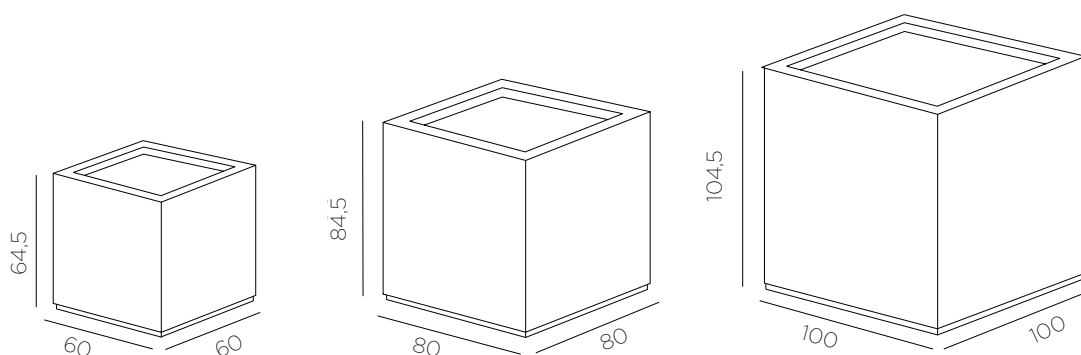

CUBE

Vaso di forma cubica disponibile in tre ampie misure adatte per il contenimento di piante e alberi, predisposte per il fissaggio a terra. Nella versione per esterni il vaso viene rivestito internamente con Enkadrain, un materiale coibente e filtrante che consente di riempire completamente le fioriere di terra. Il fondo grigliato agevola il drenaggio dell'acqua in eccesso. Per interni il vaso viene fornito con fondo chiuso, vaso in plastica e relativa vaschetta. Finiture disponibili per uso interno: corten, acciaio inox Aisi 304 satinato, ferro mastral brunito o verniciato.

Cube-shaped plant pot available in three generous sizes suitable to contain plants and trees, arranged to be fixed to the ground. The outdoor version of the pot is lined internally with Enkadrain, an insulating filter material that means the pots can be completely filled with earth. The grid bottom facilitates drainage of excess water. The indoor version of the pot has a watertight bottom, and comes with inner plastic pot and tank. Available finishes suitable for indoor use: corten, bronzed or lacquered iron. Available finishes suitable for outdoor use: corten, bronzed or lacquered stainless steel Aisi 304.

CUBE 60

 31 kg
 0,30 m³
 Ø 50
H 39 cm

CUBE 80

 36,40 kg
 0,61 m³
 Ø 70
H 51 cm

CUBE 100

 69 kg
 1,16 m³
 Ø 85
H 71 cm