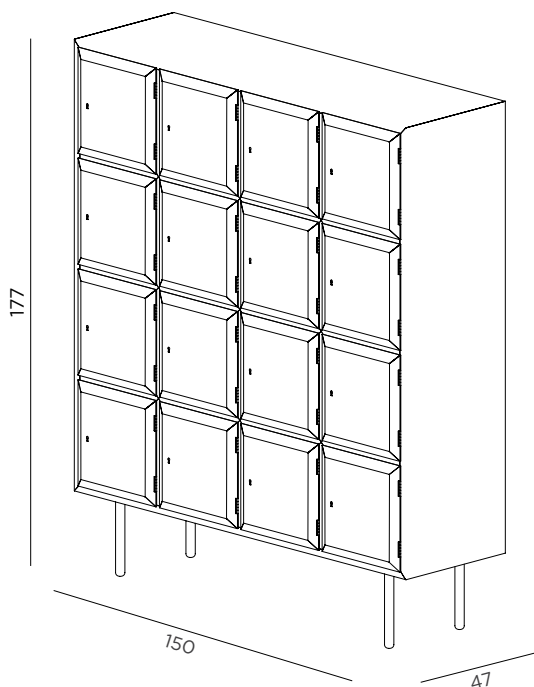

LONGING CABINET

Il cabinet dei desideri. Un mobile dalla forma iconica e potente caratterizzata da piccoli scompartimenti, ognuno con la propria chiave, che tengono nascosti desideri e segreti. Il progetto è anche un riferimento contemporaneo alla credenza, un mobile largamente dimenticato e caratterizzato proprio da un lucchetto e una chiave che serviva a tenere biscotti e dolci fuori dalla portata dei bambini. La diversità di ogni desiderio che il cabinet esprime viene resa elegantemente dalle diverse finiture su rame che rappresentano l'essenza di De Castelli e la sua dedizione al materiale.

Composed by small squared compartments, this cabinet of wishes makes a clear and current reference to old sideboards where biscuits and candies were usually kept away from children and locked up. A key for each compartment. An iconic piece of furniture. The cabinet expresses the peculiarities of wishes through the selection of De Castelli copper finishes: for each compartment a unique finishing that enhances the company know-how and its dedication to this precious material.