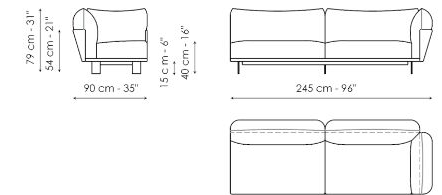

Data sheet

Sofa 220

Width: 220cm
Depth: 90cm
Height: 79cm

Sofa 240

Width: 240cm
Depth: 90cm
Height: 79cm

Sofa 260

Width: 260cm
Depth: 90cm
Height: 79cm

End section sofa 205

Width: 205cm
Depth: 90cm
Height: 79cm

End section sofa 225

Width: 225cm
Depth: 90cm
Height: 79cm

End section sofa 245

Width: 245cm
Depth: 90cm
Height: 79cm

Chaise longue 110

Width: 170cm
Depth: 110cm
Height: 79cm

Chaise longue 120

Width: 170cm
Depth: 120cm
Height: 79cm

Chaise longue 130

Width: 170cm
Depth: 130cm
Height: 79cm

Corner

Width: 90cm
 Depth: 90cm
 Height: 79cm

Pouf

Width: 75cm
 Depth: 75cm
 Height: 40cm

Combination 1

Width: 315cm
 Depth: 170cm
 Height: 79cm

Combination 2

Width: 345cm
 Depth: 170cm
 Height: 79cm

Combination 3

Width: 375cm
 Depth: 170cm
 Height: 79cm

Combination 4

Width: 295cm
 Depth: 295cm
 Height: 79cm