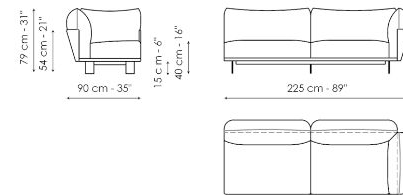

Data sheet

Sofa 220

Width: 220cm
Depth: 90cm
Height: 79cm

Sofa 240

Width: 240cm
Depth: 90cm
Height: 79cm

Sofa 260

Width: 260cm
Depth: 90cm
Height: 79cm

End section sofa 205

Width: 205cm
Depth: 90cm
Height: 79cm

End section sofa 225

Width: 225cm
Depth: 90cm
Height: 79cm

End section sofa 245

Width: 245cm
Depth: 90cm
Height: 79cm

Chaise longue 110

Width: 170cm
Depth: 110cm
Height: 79cm

Chaise longue 120

Width: 170cm
Depth: 120cm
Height: 79cm

Chaise longue 130

Width: 170cm
Depth: 130cm
Height: 79cm

Corner

Width: 90cm
 Depth: 90cm
 Height: 79cm

Pouf

Width: 75cm
 Depth: 75cm
 Height: 40cm

Combination 1

Width: 315cm
 Depth: 170cm
 Height: 79cm

Combination 2

Width: 345cm
 Depth: 170cm
 Height: 79cm

Combination 3

Width: 375cm
 Depth: 170cm
 Height: 79cm

Combination 4

Width: 295cm
 Depth: 295cm
 Height: 79cm