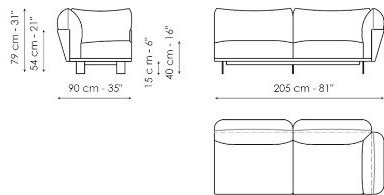

Data sheet

Sofa 220

Width: 220cm
Depth: 90cm
Height: 79cm

Sofa 240

Width: 240cm
Depth: 90cm
Height: 79cm

Sofa 260

Width: 260cm
Depth: 90cm
Height: 79cm

End section sofa 205

Width: 205cm
Depth: 90cm
Height: 79cm

End section sofa 225

Width: 225cm
Depth: 90cm
Height: 79cm

End section sofa 245

Width: 245cm
Depth: 90cm
Height: 79cm

Chaise longue 110

Width: 170cm
Depth: 110cm
Height: 79cm

Chaise longue 120

Width: 170cm
Depth: 120cm
Height: 79cm

Chaise longue 130

Width: 170cm
Depth: 130cm
Height: 79cm

Corner

Width: 90cm
 Depth: 90cm
 Height: 79cm

Pouf

Width: 75cm
 Depth: 75cm
 Height: 40cm

Combination 1

Width: 315cm
 Depth: 170cm
 Height: 79cm

Combination 2

Width: 345cm
 Depth: 170cm
 Height: 79cm

Combination 3

Width: 375cm
 Depth: 170cm
 Height: 79cm

Combination 4

Width: 295cm
 Depth: 295cm
 Height: 79cm