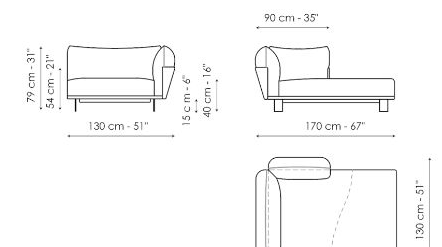

Data sheet

Sofa 220

Width: 220cm
Depth: 90cm
Height: 79cm

Sofa 240

Width: 240cm
Depth: 90cm
Height: 79cm

Sofa 260

Width: 260cm
Depth: 90cm
Height: 79cm

End section sofa 205

Width: 205cm
Depth: 90cm
Height: 79cm

End section sofa 225

Width: 225cm
Depth: 90cm
Height: 79cm

End section sofa 245

Width: 245cm
Depth: 90cm
Height: 79cm

Chaise longue 110

Width: 170cm
Depth: 110cm
Height: 79cm

Chaise longue 120

Width: 170cm
Depth: 120cm
Height: 79cm

Chaise longue 130

Width: 170cm
Depth: 130cm
Height: 79cm

Corner

Width: 90cm
 Depth: 90cm
 Height: 79cm

Pouf

Width: 75cm
 Depth: 75cm
 Height: 40cm

Combination 1

Width: 315cm
 Depth: 170cm
 Height: 79cm

Combination 2

Width: 345cm
 Depth: 170cm
 Height: 79cm

Combination 3

Width: 375cm
 Depth: 170cm
 Height: 79cm

Combination 4

Width: 295cm
 Depth: 295cm
 Height: 79cm