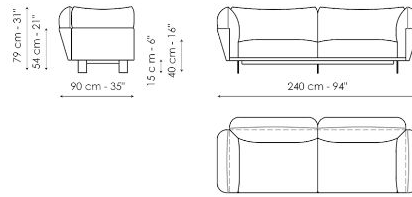

Data sheet

Sofa 220

Width: 220cm
Depth: 90cm
Height: 79cm

Sofa 240

Width: 240cm
Depth: 90cm
Height: 79cm

Sofa 260

Width: 260cm
Depth: 90cm
Height: 79cm

End section sofa 205

Width: 205cm
Depth: 90cm
Height: 79cm

End section sofa 225

Width: 225cm
Depth: 90cm
Height: 79cm

End section sofa 245

Width: 245cm
Depth: 90cm
Height: 79cm

Chaise longue 110

Width: 170cm
Depth: 110cm
Height: 79cm

Chaise longue 120

Width: 170cm
Depth: 120cm
Height: 79cm

Chaise longue 130

Width: 170cm
Depth: 130cm
Height: 79cm

Corner

Width: 90cm
 Depth: 90cm
 Height: 79cm

Pouf

Width: 75cm
 Depth: 75cm
 Height: 40cm

Combination 1

Width: 315cm
 Depth: 170cm
 Height: 79cm

Combination 2

Width: 345cm
 Depth: 170cm
 Height: 79cm

Combination 3

Width: 375cm
 Depth: 170cm
 Height: 79cm

Combination 4

Width: 295cm
 Depth: 295cm
 Height: 79cm