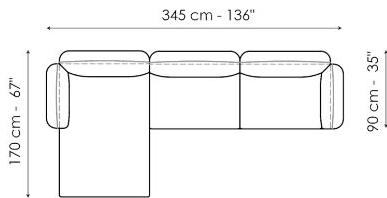

Data sheet

Sofa 220

Width: 220cm
Depth: 90cm
Height: 79cm

Sofa 240

Width: 240cm
Depth: 90cm
Height: 79cm

Sofa 260

Width: 260cm
Depth: 90cm
Height: 79cm

End section sofa 205

Width: 205cm
Depth: 90cm
Height: 79cm

End section sofa 225

Width: 225cm
Depth: 90cm
Height: 79cm

End section sofa 245

Width: 245cm
Depth: 90cm
Height: 79cm

Chaise longue 110

Width: 170cm
Depth: 110cm
Height: 79cm

Chaise longue 120

Width: 170cm
Depth: 120cm
Height: 79cm

Chaise longue 130

Width: 170cm
Depth: 130cm
Height: 79cm

Corner

Width: 90cm
 Depth: 90cm
 Height: 79cm

Pouf

Width: 75cm
 Depth: 75cm
 Height: 40cm

Combination 1

Width: 315cm
 Depth: 170cm
 Height: 79cm

Combination 2

Width: 345cm
 Depth: 170cm
 Height: 79cm

Combination 3

Width: 375cm
 Depth: 170cm
 Height: 79cm

Combination 4

Width: 295cm
 Depth: 295cm
 Height: 79cm