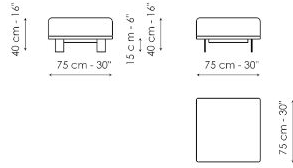

Data sheet

Sofa 220

Width: 220cm
Depth: 90cm
Height: 79cm

Sofa 240

Width: 240cm
Depth: 90cm
Height: 79cm

Sofa 260

Width: 260cm
Depth: 90cm
Height: 79cm

End section sofa 205

Width: 205cm
Depth: 90cm
Height: 79cm

End section sofa 225

Width: 225cm
Depth: 90cm
Height: 79cm

End section sofa 245

Width: 245cm
Depth: 90cm
Height: 79cm

Chaise longue 110

Width: 170cm
Depth: 110cm
Height: 79cm

Chaise longue 120

Width: 170cm
Depth: 120cm
Height: 79cm

Chaise longue 130

Width: 170cm
Depth: 130cm
Height: 79cm

Corner

Width: 90cm
 Depth: 90cm
 Height: 79cm

Pouf

Width: 75cm
 Depth: 75cm
 Height: 40cm

Combination 1

Width: 315cm
 Depth: 170cm
 Height: 79cm

Combination 2

Width: 345cm
 Depth: 170cm
 Height: 79cm

Combination 3

Width: 375cm
 Depth: 170cm
 Height: 79cm

Combination 4

Width: 295cm
 Depth: 295cm
 Height: 79cm