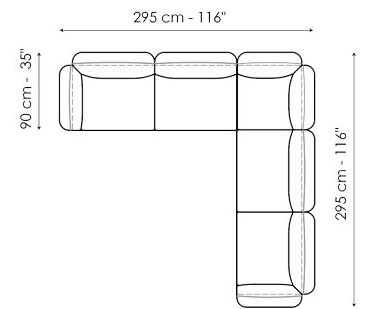

Data sheet

Sofa 220

Width: 220cm
Depth: 90cm
Height: 79cm

Sofa 240

Width: 240cm
Depth: 90cm
Height: 79cm

Sofa 260

Width: 260cm
Depth: 90cm
Height: 79cm

End section sofa 205

Width: 205cm
Depth: 90cm
Height: 79cm

End section sofa 225

Width: 225cm
Depth: 90cm
Height: 79cm

End section sofa 245

Width: 245cm
Depth: 90cm
Height: 79cm

Chaise longue 110

Width: 170cm
Depth: 110cm
Height: 79cm

Chaise longue 120

Width: 170cm
Depth: 120cm
Height: 79cm

Chaise longue 130

Width: 170cm
Depth: 130cm
Height: 79cm

Corner

Width: 90cm
 Depth: 90cm
 Height: 79cm

Pouf

Width: 75cm
 Depth: 75cm
 Height: 40cm

Combination 1

Width: 315cm
 Depth: 170cm
 Height: 79cm

Combination 2

Width: 345cm
 Depth: 170cm
 Height: 79cm

Combination 3

Width: 375cm
 Depth: 170cm
 Height: 79cm

Combination 4

Width: 295cm
 Depth: 295cm
 Height: 79cm