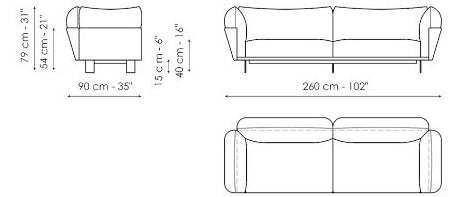

Data sheet

Sofa 220

Width: 220cm
Depth: 90cm
Height: 79cm

Sofa 240

Width: 240cm
Depth: 90cm
Height: 79cm

Sofa 260

Width: 260cm
Depth: 90cm
Height: 79cm

End section sofa 205

Width: 205cm
Depth: 90cm
Height: 79cm

End section sofa 225

Width: 225cm
Depth: 90cm
Height: 79cm

End section sofa 245

Width: 245cm
Depth: 90cm
Height: 79cm

Chaise longue 110

Width: 170cm
Depth: 110cm
Height: 79cm

Chaise longue 120

Width: 170cm
Depth: 120cm
Height: 79cm

Chaise longue 130

Width: 170cm
Depth: 130cm
Height: 79cm

Corner

Width: 90cm
 Depth: 90cm
 Height: 79cm

Pouf

Width: 75cm
 Depth: 75cm
 Height: 40cm

Combination 1

Width: 315cm
 Depth: 170cm
 Height: 79cm

Combination 2

Width: 345cm
 Depth: 170cm
 Height: 79cm

Combination 3

Width: 375cm
 Depth: 170cm
 Height: 79cm

Combination 4

Width: 295cm
 Depth: 295cm
 Height: 79cm