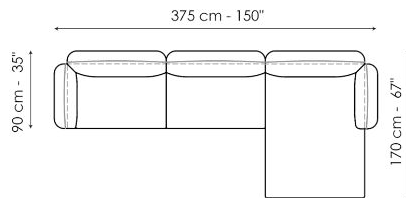

Data sheet

Sofa 220

Width: 220cm
Depth: 90cm
Height: 79cm

Sofa 240

Width: 240cm
Depth: 90cm
Height: 79cm

Sofa 260

Width: 260cm
Depth: 90cm
Height: 79cm

End section sofa 205

Width: 205cm
Depth: 90cm
Height: 79cm

End section sofa 225

Width: 225cm
Depth: 90cm
Height: 79cm

End section sofa 245

Width: 245cm
Depth: 90cm
Height: 79cm

Chaise longue 110

Width: 170cm
Depth: 110cm
Height: 79cm

Chaise longue 120

Width: 170cm
Depth: 120cm
Height: 79cm

Chaise longue 130

Width: 170cm
Depth: 130cm
Height: 79cm

Corner

Width: 90cm
 Depth: 90cm
 Height: 79cm

Pouf

Width: 75cm
 Depth: 75cm
 Height: 40cm

Combination 1

Width: 315cm
 Depth: 170cm
 Height: 79cm

Combination 2

Width: 345cm
 Depth: 170cm
 Height: 79cm

Combination 3

Width: 375cm
 Depth: 170cm
 Height: 79cm

Combination 4

Width: 295cm
 Depth: 295cm
 Height: 79cm