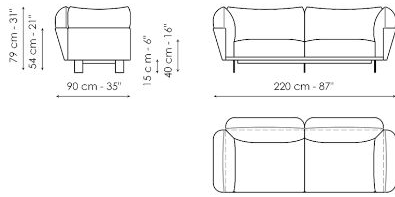

Data sheet

Sofa 220

Width: 220cm
Depth: 90cm
Height: 79cm

Sofa 240

Width: 240cm
Depth: 90cm
Height: 79cm

Sofa 260

Width: 260cm
Depth: 90cm
Height: 79cm

End section sofa 205

Width: 205cm
Depth: 90cm
Height: 79cm

End section sofa 225

Width: 225cm
Depth: 90cm
Height: 79cm

End section sofa 245

Width: 245cm
Depth: 90cm
Height: 79cm

Chaise longue 110

Width: 170cm
Depth: 110cm
Height: 79cm

Chaise longue 120

Width: 170cm
Depth: 120cm
Height: 79cm

Chaise longue 130

Width: 170cm
Depth: 130cm
Height: 79cm

Corner

Width: 90cm
 Depth: 90cm
 Height: 79cm

Pouf

Width: 75cm
 Depth: 75cm
 Height: 40cm

Combination 1

Width: 315cm
 Depth: 170cm
 Height: 79cm

Combination 2

Width: 345cm
 Depth: 170cm
 Height: 79cm

Combination 3

Width: 375cm
 Depth: 170cm
 Height: 79cm

Combination 4

Width: 295cm
 Depth: 295cm
 Height: 79cm