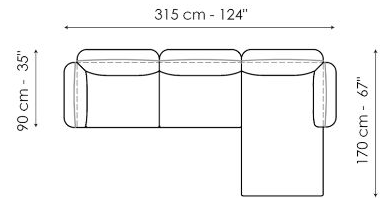

Data sheet

Sofa 220

Width: 220cm
Depth: 90cm
Height: 79cm

Sofa 240

Width: 240cm
Depth: 90cm
Height: 79cm

Sofa 260

Width: 260cm
Depth: 90cm
Height: 79cm

End section sofa 205

Width: 205cm
Depth: 90cm
Height: 79cm

End section sofa 225

Width: 225cm
Depth: 90cm
Height: 79cm

End section sofa 245

Width: 245cm
Depth: 90cm
Height: 79cm

Chaise longue 110

Width: 170cm
Depth: 110cm
Height: 79cm

Chaise longue 120

Width: 170cm
Depth: 120cm
Height: 79cm

Chaise longue 130

Width: 170cm
Depth: 130cm
Height: 79cm

Corner

Width: 90cm
 Depth: 90cm
 Height: 79cm

Pouf

Width: 75cm
 Depth: 75cm
 Height: 40cm

Combination 1

Width: 315cm
 Depth: 170cm
 Height: 79cm

Combination 2

Width: 345cm
 Depth: 170cm
 Height: 79cm

Combination 3

Width: 375cm
 Depth: 170cm
 Height: 79cm

Combination 4

Width: 295cm
 Depth: 295cm
 Height: 79cm