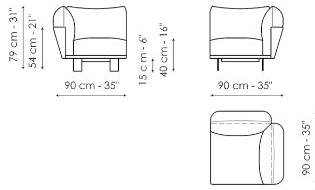

Data sheet

Sofa 220

Width: 220cm
Depth: 90cm
Height: 79cm

Sofa 240

Width: 240cm
Depth: 90cm
Height: 79cm

Sofa 260

Width: 260cm
Depth: 90cm
Height: 79cm

End section sofa 205

Width: 205cm
Depth: 90cm
Height: 79cm

End section sofa 225

Width: 225cm
Depth: 90cm
Height: 79cm

End section sofa 245

Width: 245cm
Depth: 90cm
Height: 79cm

Chaise longue 110

Width: 170cm
Depth: 110cm
Height: 79cm

Chaise longue 120

Width: 170cm
Depth: 120cm
Height: 79cm

Chaise longue 130

Width: 170cm
Depth: 130cm
Height: 79cm

Corner

Width: 90cm
 Depth: 90cm
 Height: 79cm

Pouf

Width: 75cm
 Depth: 75cm
 Height: 40cm

Combination 1

Width: 315cm
 Depth: 170cm
 Height: 79cm

Combination 2

Width: 345cm
 Depth: 170cm
 Height: 79cm

Combination 3

Width: 375cm
 Depth: 170cm
 Height: 79cm

Combination 4

Width: 295cm
 Depth: 295cm
 Height: 79cm