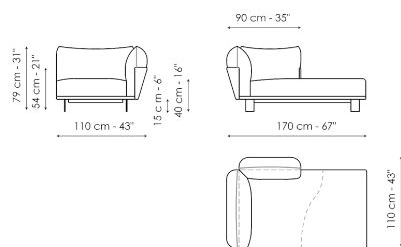

Data sheet

Sofa 220

Width: 220cm
Depth: 90cm
Height: 79cm

Sofa 240

Width: 240cm
Depth: 90cm
Height: 79cm

Sofa 260

Width: 260cm
Depth: 90cm
Height: 79cm

End section sofa 205

Width: 205cm
Depth: 90cm
Height: 79cm

End section sofa 225

Width: 225cm
Depth: 90cm
Height: 79cm

End section sofa 245

Width: 245cm
Depth: 90cm
Height: 79cm

Chaise longue 110

Width: 170cm
Depth: 110cm
Height: 79cm

Chaise longue 120

Width: 170cm
Depth: 120cm
Height: 79cm

Chaise longue 130

Width: 170cm
Depth: 130cm
Height: 79cm

Corner

Width: 90cm
 Depth: 90cm
 Height: 79cm

Pouf

Width: 75cm
 Depth: 75cm
 Height: 40cm

Combination 1

Width: 315cm
 Depth: 170cm
 Height: 79cm

Combination 2

Width: 345cm
 Depth: 170cm
 Height: 79cm

Combination 3

Width: 375cm
 Depth: 170cm
 Height: 79cm

Combination 4

Width: 295cm
 Depth: 295cm
 Height: 79cm