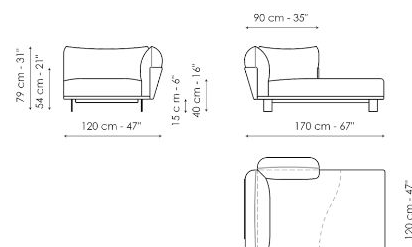

Data sheet

Sofa 220

Width: 220cm
Depth: 90cm
Height: 79cm

Sofa 240

Width: 240cm
Depth: 90cm
Height: 79cm

Sofa 260

Width: 260cm
Depth: 90cm
Height: 79cm

End section sofa 205

Width: 205cm
Depth: 90cm
Height: 79cm

End section sofa 225

Width: 225cm
Depth: 90cm
Height: 79cm

End section sofa 245

Width: 245cm
Depth: 90cm
Height: 79cm

Chaise longue 110

Width: 170cm
Depth: 110cm
Height: 79cm

Chaise longue 120

Width: 170cm
Depth: 120cm
Height: 79cm

Chaise longue 130

Width: 170cm
Depth: 130cm
Height: 79cm

Corner

Width: 90cm
 Depth: 90cm
 Height: 79cm

Pouf

Width: 75cm
 Depth: 75cm
 Height: 40cm

Combination 1

Width: 315cm
 Depth: 170cm
 Height: 79cm

Combination 2

Width: 345cm
 Depth: 170cm
 Height: 79cm

Combination 3

Width: 375cm
 Depth: 170cm
 Height: 79cm

Combination 4

Width: 295cm
 Depth: 295cm
 Height: 79cm