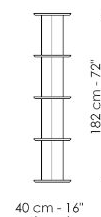

## Dogma 113

Width: 113cm  
Depth: 40cm  
Height: 182cm

## Dogma 180

Width: 180cm  
Depth: 40cm  
Height: 182cm

## Dogma 240

Width: 240cm  
Depth: 40cm  
Height: 182cm

## Dogma 240 x H 92

Width: 240cm  
Depth: 40cm  
Height: 92cm

**Dogma 113 x H 47**

Width: 113cm

Depth: 40cm

Height: 47cm

**Dogma 180 x H 47**

Width: 180cm