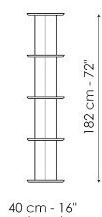

## Dogma 113

Width: 113cm  
Depth: 40cm  
Height: 182cm

## Dogma 180

Width: 180cm  
Depth: 40cm  
Height: 182cm

## Dogma 240

Width: 240cm  
Depth: 40cm  
Height: 182cm

## Dogma 240 x H 92

Width: 240cm  
Depth: 40cm  
Height: 92cm

**Dogma 113 x H 47**

Width: 113cm

Depth: 40cm

Height: 47cm

**Dogma 180 x H 47**

Width: 180cm