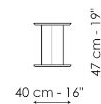

## Dogma 240 x H 137

Width: 240cm  
Depth: 40cm  
Height: 137cm

## Dogma 113 x H 92

Width: 113cm  
Depth: 40cm  
Height: 92cm

## Dogma 180 x H 92

Width: 180cm  
Depth: 40cm  
Height: 92cm

## Dogma 240 x H 92

Width: 240cm  
Depth: 40cm  
Height: 92cm

**Dogma 113 x H 47**

Width: 113cm

Depth: 40cm

Height: 47cm

**Dogma 180 x H 47**

Width: 180cm