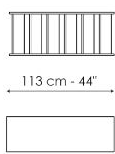

## Dogma 240 x H 137

Width: 240cm  
Depth: 40cm  
Height: 137cm

## Dogma 113 x H 92

Width: 113cm  
Depth: 40cm  
Height: 92cm

## Dogma 180 x H 92

Width: 180cm  
Depth: 40cm  
Height: 92cm

## Dogma 240 x H 92

Width: 240cm  
Depth: 40cm  
Height: 92cm

**Dogma 113 x H 47**

Width: 113cm

Depth: 40cm

Height: 47cm

**Dogma 180 x H 47**

Width: 180cm