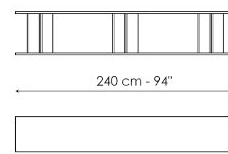

## Dogma 240 x H 137

Width: 240cm  
Depth: 40cm  
Height: 137cm

## Dogma 113 x H 92

Width: 113cm  
Depth: 40cm  
Height: 92cm

## Dogma 180 x H 92

Width: 180cm  
Depth: 40cm  
Height: 92cm

## Dogma 240 x H 92

Width: 240cm  
Depth: 40cm  
Height: 92cm

**Dogma 113 x H 47**

Width: 113cm

Depth: 40cm

Height: 47cm

**Dogma 180 x H 47**

Width: 180cm