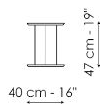

## Dogma 240 x H 137

Width: 240cm  
Depth: 40cm  
Height: 137cm

## Dogma 113 x H 92

Width: 113cm  
Depth: 40cm  
Height: 92cm

## Dogma 180 x H 92

Width: 180cm  
Depth: 40cm  
Height: 92cm

## Dogma 240 x H 92

Width: 240cm  
Depth: 40cm  
Height: 92cm

**Dogma 113 x H 47**

Width: 113cm

Depth: 40cm

Height: 47cm

**Dogma 180 x H 47**

Width: 180cm