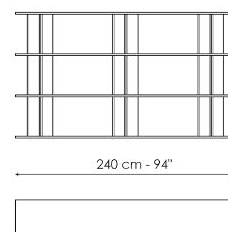

## Dogma 113

Width: 113cm  
Depth: 40cm  
Height: 182cm

## Dogma 180

Width: 180cm  
Depth: 40cm  
Height: 182cm

## Dogma 240

Width: 240cm  
Depth: 40cm  
Height: 182cm

## Dogma 240 x H 92

Width: 240cm  
Depth: 40cm  
Height: 92cm

**Dogma 113 x H 47**

Width: 113cm

Depth: 40cm

Height: 47cm

**Dogma 180 x H 47**

Width: 180cm