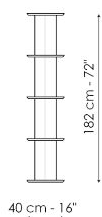

## Dogma 113

Width: 113cm  
Depth: 40cm  
Height: 182cm

## Dogma 180

Width: 180cm  
Depth: 40cm  
Height: 182cm

## Dogma 240

Width: 240cm  
Depth: 40cm  
Height: 182cm

## Dogma 240 x H 92

Width: 240cm  
Depth: 40cm  
Height: 92cm

**Dogma 113 x H 47**

Width: 113cm

Depth: 40cm

Height: 47cm

**Dogma 180 x H 47**

Width: 180cm