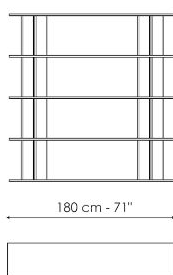

## Dogma 113

Width: 113cm  
Depth: 40cm  
Height: 182cm

## Dogma 180

Width: 180cm  
Depth: 40cm  
Height: 182cm

## Dogma 240

Width: 240cm  
Depth: 40cm  
Height: 182cm

## Dogma 240 x H 92

Width: 240cm  
Depth: 40cm  
Height: 92cm

**Dogma 113 x H 47**

Width: 113cm

Depth: 40cm

Height: 47cm

**Dogma 180 x H 47**

Width: 180cm