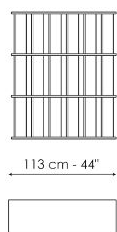

## Dogma 113

Width: 113cm  
Depth: 40cm  
Height: 182cm

## Dogma 180

Width: 180cm  
Depth: 40cm  
Height: 182cm

## Dogma 240

Width: 240cm  
Depth: 40cm  
Height: 182cm

## Dogma 240 x H 92

Width: 240cm  
Depth: 40cm  
Height: 92cm

**Dogma 113 x H 47**

Width: 113cm

Depth: 40cm

Height: 47cm

**Dogma 180 x H 47**

Width: 180cm