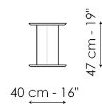

## Dogma 240 x H 137

Width: 240cm  
Depth: 40cm  
Height: 137cm

## Dogma 113 x H 92

Width: 113cm  
Depth: 40cm  
Height: 92cm

## Dogma 180 x H 92

Width: 180cm  
Depth: 40cm  
Height: 92cm

## Dogma 240 x H 92

Width: 240cm  
Depth: 40cm  
Height: 92cm

**Dogma 113 x H 47**

Width: 113cm

Depth: 40cm

Height: 47cm

**Dogma 180 x H 47**

Width: 180cm