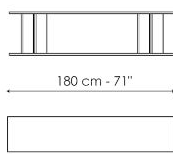

## Dogma 240 x H 137

Width: 240cm  
Depth: 40cm  
Height: 137cm

## Dogma 113 x H 92

Width: 113cm  
Depth: 40cm  
Height: 92cm

## Dogma 180 x H 92

Width: 180cm  
Depth: 40cm  
Height: 92cm

## Dogma 240 x H 92

Width: 240cm  
Depth: 40cm  
Height: 92cm

**Dogma 113 x H 47**

Width: 113cm

Depth: 40cm

Height: 47cm

**Dogma 180 x H 47**

Width: 180cm