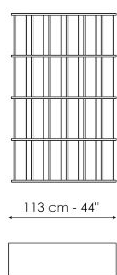

## Dogma 113

Width: 113cm  
Depth: 40cm  
Height: 182cm

## Dogma 240

Width: 240cm  
Depth: 40cm  
Height: 182cm

## Dogma 240 x H 92

Width: 240cm  
Depth: 40cm  
Height: 92cm

**Dogma 113 x H 47**

Width: 113cm

Depth: 40cm

Height: 47cm

**Dogma 180 x H 47**

Width: 180cm

Depth: 40cm

Height: 47cm

**Dogma 240 x H 47**

Width: 240cm

Depth: 40cm

Height: 47cm