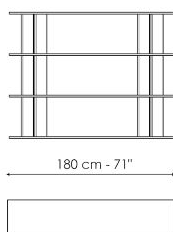

## Dogma 113

Width: 113cm  
Depth: 40cm  
Height: 182cm

## Dogma 180

Width: 180cm  
Depth: 40cm  
Height: 182cm

## Dogma 240

Width: 240cm  
Depth: 40cm  
Height: 182cm

## Dogma 240 x H 92

Width: 240cm  
Depth: 40cm  
Height: 92cm

**Dogma 113 x H 47**

Width: 113cm

Depth: 40cm

Height: 47cm

**Dogma 180 x H 47**

Width: 180cm