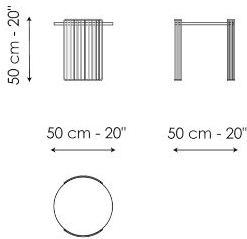

## Harpe Ø40 x H43

Width: 40cm  
Depth: 40cm  
Height: 43cm

## Harpe Ø40 x H50

Width: 40cm  
Depth: 40cm  
Height: 50cm

## Harpe Ø50 x H43

Width: 50cm  
Depth: 50cm  
Height: 43cm

## Harpe Ø97 x H30

Width: 97cm  
Depth: 97cm  
Height: 30cm