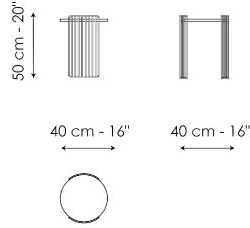

## Harpe Ø40 x H43

Width: 40cm  
Depth: 40cm  
Height: 43cm

## Harpe Ø40 x H50

Width: 40cm  
Depth: 40cm  
Height: 50cm

## Harpe Ø97 x H30

Width: 97cm  
Depth: 97cm  
Height: 30cm

## Harpe Ø97 x H37

Width: 97cm  
Depth: 97cm  
Height: 37cm