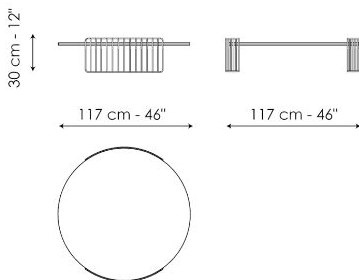

## Harpe Ø50 x H43

Width: 50cm  
Depth: 50cm  
Height: 43cm

## Harpe Ø50 x H50

Width: 50cm  
Depth: 50cm  
Height: 50cm

## Harpe Ø97 x H30

Width: 97cm  
Depth: 97cm  
Height: 30cm

## Harpe Ø97 x H37

Width: 97cm  
Depth: 97cm  
Height: 37cm