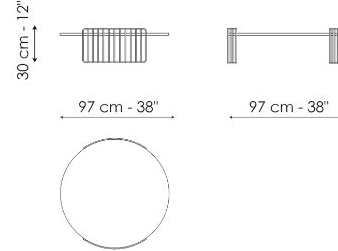

## Harpe Ø40 x H43

Width: 40cm  
Depth: 40cm  
Height: 43cm

## Harpe Ø40 x H50

Width: 40cm  
Depth: 40cm  
Height: 50cm

## Harpe Ø50 x H43

Width: 50cm  
Depth: 50cm  
Height: 43cm

## Harpe Ø97 x H30

Width: 97cm  
Depth: 97cm  
Height: 30cm