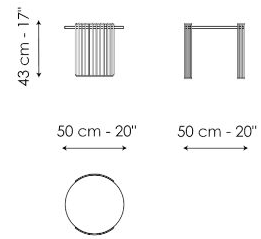

## Harpe Ø40 x H43

Width: 40cm  
Depth: 40cm  
Height: 43cm

## Harpe Ø40 x H50

Width: 40cm  
Depth: 40cm  
Height: 50cm

## Harpe Ø50 x H43

Width: 50cm  
Depth: 50cm  
Height: 43cm

## Harpe Ø97 x H30

Width: 97cm  
Depth: 97cm  
Height: 30cm