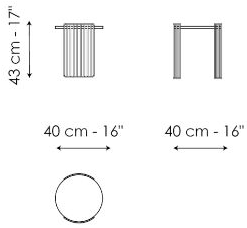

## Harpe Ø40 x H43

Width: 40cm  
Depth: 40cm  
Height: 43cm

## Harpe Ø40 x H50

Width: 40cm  
Depth: 40cm  
Height: 50cm

## Harpe Ø97 x H30

Width: 97cm  
Depth: 97cm  
Height: 30cm

## Harpe Ø97 x H37

Width: 97cm  
Depth: 97cm  
Height: 37cm