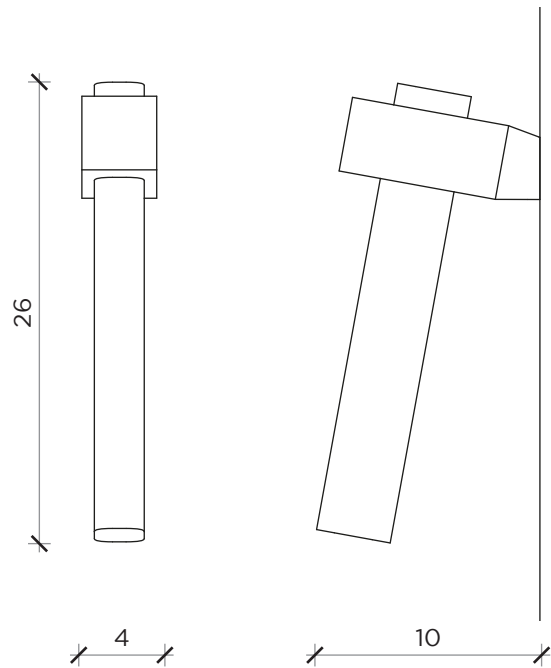

FRONTE | FRONT

LATO | SIDE

FRONTE | FRONT

LATO | SIDE

FRONTE | FRONT

LATO | SIDE

BASTAAA

Appendiabiti | Hanger

Designer:

Marcantonio

Anno | Year:

2015

Materiali | Materials:

Appendiabiti a forma di martello con testa in ottone e manico in frassino | *Hanger in the shape of a hammer with brass tip and ash wood handle*