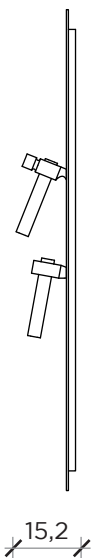

FRONTE | FRONT

LATO | SIDE

FRONTE | FRONT

LATO | SIDE

FRONTE | FRONT

LATO | SIDE

BASTAAA

Appendiabiti | Hanger

Designer:

Marcantonio

Anno | Year:

2015

Materiali | Materials:

Appendiabiti a forma di martello con testa in ottone e manico in frassino | *Hanger in the shape of a hammer with brass tip and ash wood handle*

FRONTE | FRONT

LATO | SIDE

FRONTE | FRONT

LATO | SIDE

FRONTE | FRONT

LATO | SIDE

BASTAAA

Specchio | Mirror

Designer: Marcantonio
 Anno | Year: 2022
 Materiali | Materials: Specchio con appendiabiti in legno e ottone | Mirror with wood and brass coat rack