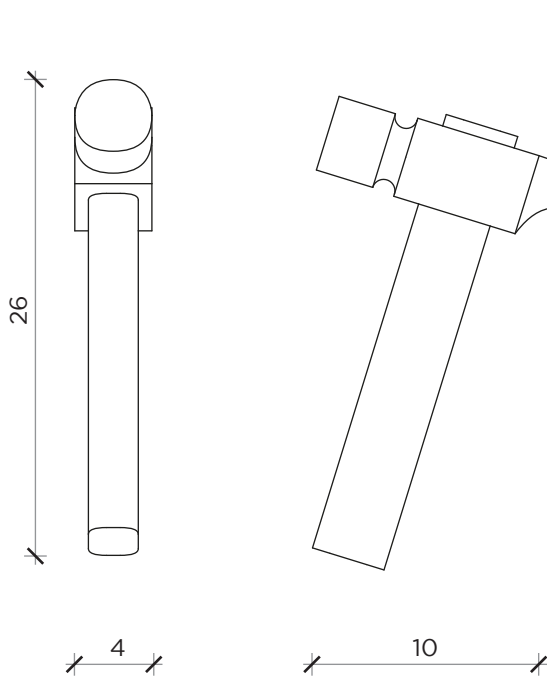

FRONTE | FRONT

LATO | SIDE

FRONTE | FRONT

LATO | SIDE

FRONTE | FRONT

LATO | SIDE

BASTAAA

Appendiabiti | Hanger

Designer:

Marcantonio

Anno | Year:

2015

Materiali | Materials:

Appendiabiti a forma di martello con testa in ottone e manico in frassino | *Hanger in the shape of a hammer with brass tip and ash wood handle*