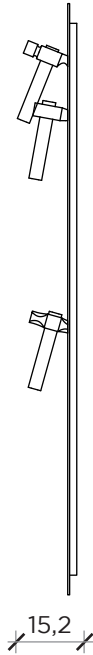

FRONTE | FRONT

LATO | SIDE

FRONTE | FRONT

LATO | SIDE

FRONTE | FRONT

LATO | SIDE

BASTAAA

Appendiabiti | Hanger

Designer:

Marcantonio

Anno | Year:

2015

Materiali | Materials:

Appendiabiti a forma di martello con testa in ottone e manico in frassino | *Hanger in the shape of a hammer with brass tip and ash wood handle*

FRONTE | FRONT

LATO | SIDE

FRONTE | FRONT

LATO | SIDE

FRONTE | FRONT

LATO | SIDE

BASTAAA

Specchio | Mirror

Designer: Marcantonio
 Anno | Year: 2022
 Materiali | Materials: Specchio con appendiabiti in legno e ottone | Mirror with wood and brass coat rack