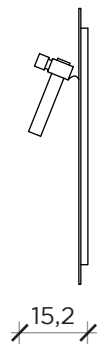

FRONTE | FRONT

LATO | SIDE

FRONTE | FRONT

LATO | SIDE

FRONTE | FRONT

LATO | SIDE

BASTAAA

Appendiabiti | Hanger

Designer:

Marcantonio

Anno | Year:

2015

Materiali | Materials:

Appendiabiti a forma di martello con testa in ottone e manico in frassino | *Hanger in the shape of a hammer with brass tip and ash wood handle*

FRONTE | FRONT

LATO | SIDE

FRONTE | FRONT

LATO | SIDE

FRONTE | FRONT

LATO | SIDE

BASTAAA

Specchio | Mirror

Designer: Marcantonio
 Anno | Year: 2022
 Materiali | Materials: Specchio con appendiabiti in legno e ottone | Mirror with wood and brass coat rack