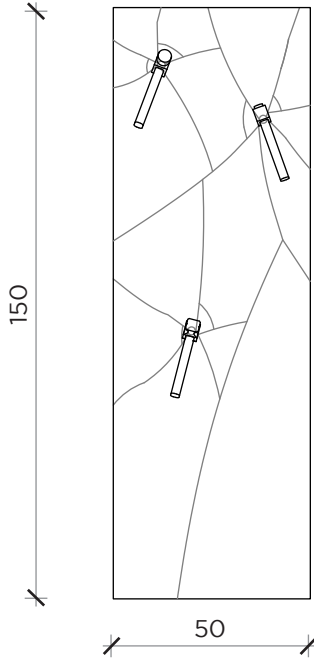

FRONTE | FRONT

LATO | SIDE

FRONTE | FRONT

LATO | SIDE

FRONTE | FRONT

LATO | SIDE

BASTAAA

Appendiabiti | Hanger

Designer:

Marcantonio

Anno | Year:

2015

Materiali | Materials:

Appendiabiti a forma di martello con testa in ottone e manico in frassino | *Hanger in the shape of a hammer with brass tip and ash wood handle*

FRONTE | FRONT

LATO | SIDE

FRONTE | FRONT

LATO | SIDE

FRONTE | FRONT

LATO | SIDE

BASTAAA

Specchio | Mirror