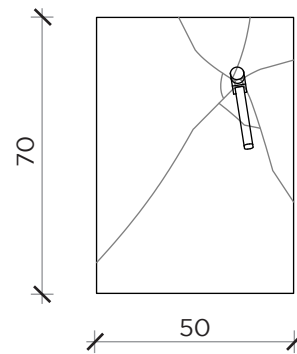

Designer:

Marcantonio

Anno | Year:

2015

Materiali | Materials:

Appendiabiti a forma di martello con testa in ottone e manico in frassino | *Hanger in the shape of a hammer with brass tip and ash wood handle*

FRONTE | FRONT

LATO | SIDE

FRONTE | FRONT

LATO | SIDE

FRONTE | FRONT

LATO | SIDE

BASTAAA

Specchio | Mirror