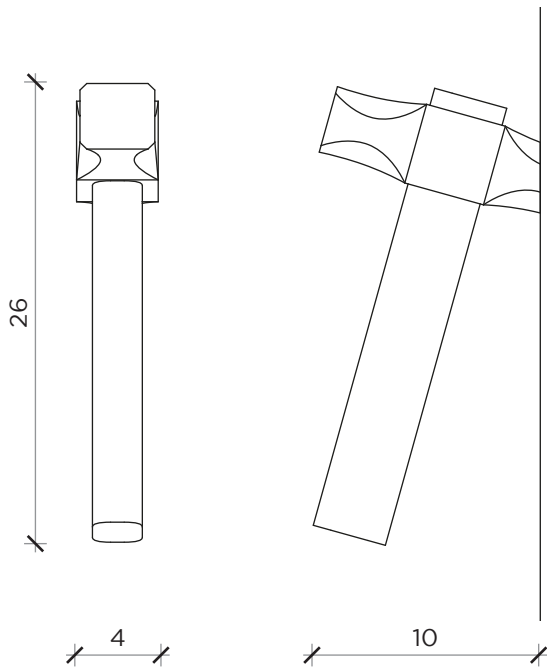

FRONTE | FRONT

LATO | SIDE

FRONTE | FRONT

LATO | SIDE

FRONTE | FRONT

LATO | SIDE

BASTAAA

Appendiabiti | Hanger

Designer:

Marcantonio

Anno | Year:

2015

Materiali | Materials:

Appendiabiti a forma di martello con testa in ottone e manico in frassino | *Hanger in the shape of a hammer with brass tip and ash wood handle*