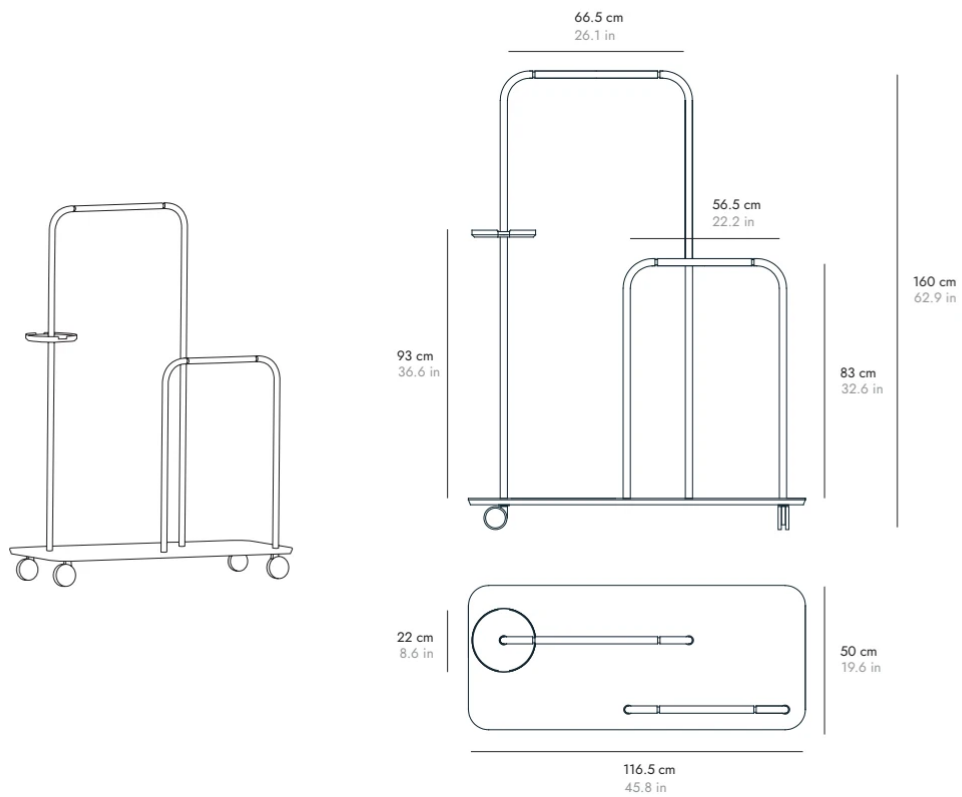

TIPOLOGÍA DE PRODUCTO

Perchero

Platel, el galán de noche diseñado por el estudio Note Design, representa la simbiosis perfecta entre funcionalidad y belleza. Una pieza capaz de aprovechar el espacio al máximo gracias a sus diferentes perchas y su vaciabolillos, pero que no renuncia a aportar calidez mediante el uso de la madera en su base. Además, dispone de ruedas lo que permite transportarlo y ubicarlo en cualquier parte con facilidad.

DETAILS. DETALLES

PLATEL

BY NOTE DESIGN STUDIO, 2014

punt

DIMENSIONS. DIMENSIONES

PLT102

PLATEL

BY NOTE DESIGN STUDIO, 2014

punt

MATERIALS

Hangers.

Thermo-lacquered tubular metal structure.

Base.

E1 MDF board base (low formaldehyde content).
formaldehyde) with oak wood veneer.

Castors.

2 castors with brake and 2 castors without brake.

MATERIALES

Perchas.

Estructura tubular metálica termolacada.

Base.

Base de tablero de MDF E1 (bajo contenido en formaldehído) aplacado en madera en roble.

Ruedas.

2 ruedas con freno y 2 ruedas sin freno.

Frame. Estructura