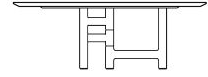

# Data sheet

Ø 160 cm - 63"

77 cm - 30"

Width: 160cm  
Depth: 160cm  
Height: 77cm

Ø 180 cm - 71"

77 cm - 30"

Width: 180cm  
Depth: 180cm  
Height: 77cm

Ø 220 cm - 87"