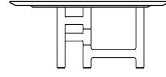

# Data sheet

Ø 160 cm - 63"

77 cm - 30"

Width: 160cm  
Depth: 160cm  
Height: 77cm

Ø 180 cm - 71"

77 cm - 30"

Width: 180cm  
Depth: 180cm  
Height: 77cm

Ø 220 cm - 87"