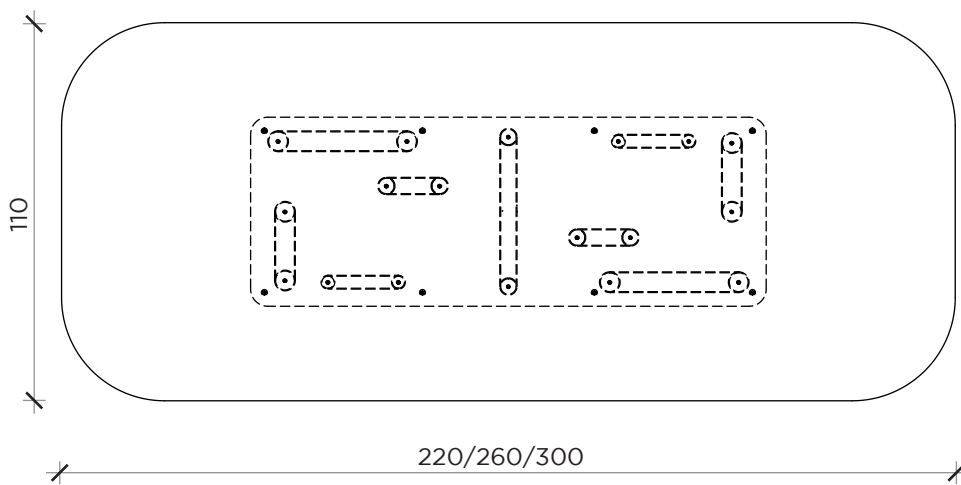

PIANTA | PLAN

FRONTE | FRONT

LATO | SIDE

## Tavolo | Table

Designer:

Dsinio

Anno | Year:

2024

Materiali | Materials:

Tavolo con base in metallo verniciato e piano in legno tamburato | Table with metal painted base and honeycombed wood top