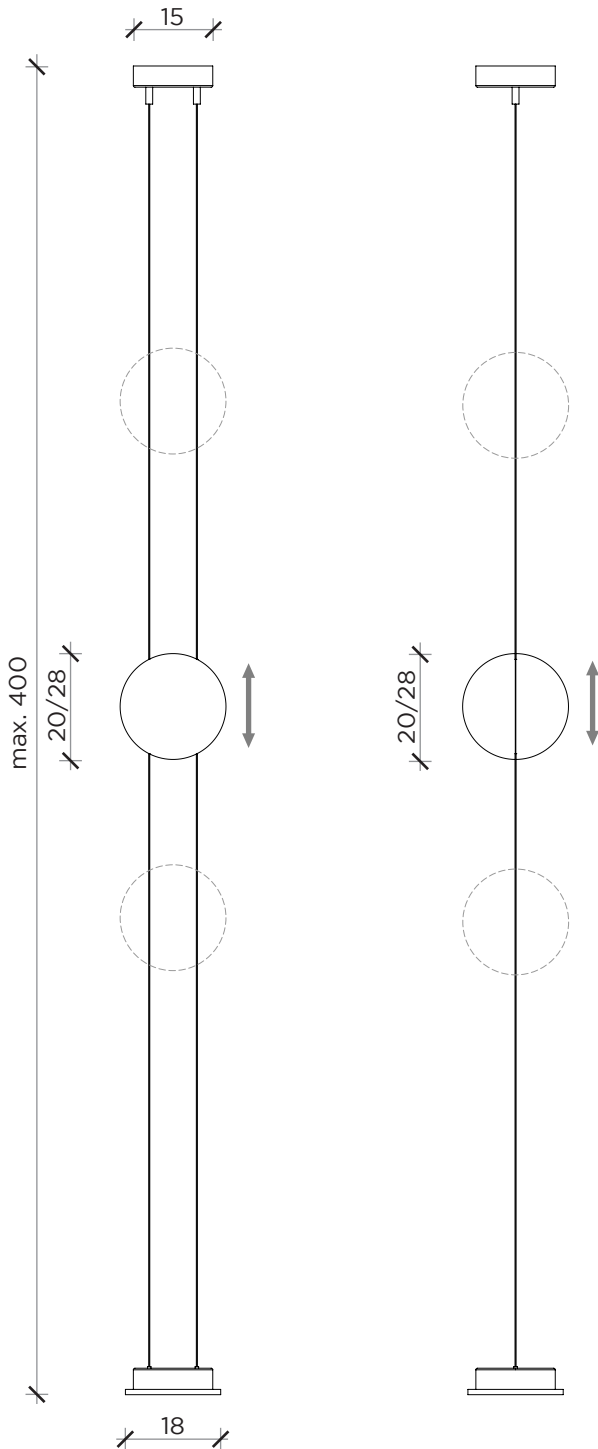

FRONTE | FRONT

LATO | SIDE

INFORMAZIONI TECNICHE | TECHNICAL INFORMATION

Tipo lampadina <i>bulb type:</i>	strip led
Colore luce <i>Light color:</i>	2700 K
Luminosità <i>Brightness:</i>	1800 lumen
Potenza <i>Power:</i>	18 W

ORBIT

Lampada | Lamp

Designer: Marco Cattaneo
 Anno | Year: 2024
 Materiali | Materials: Lampada terra-soffitto dimmerabile con diffusore in plastica opaco sferico scorrevole su cavi paralleli in acciaio | *Dimmable floor-to-ceiling lamp with spherical opaque plastic diffuser sliding on parallel steel cables*