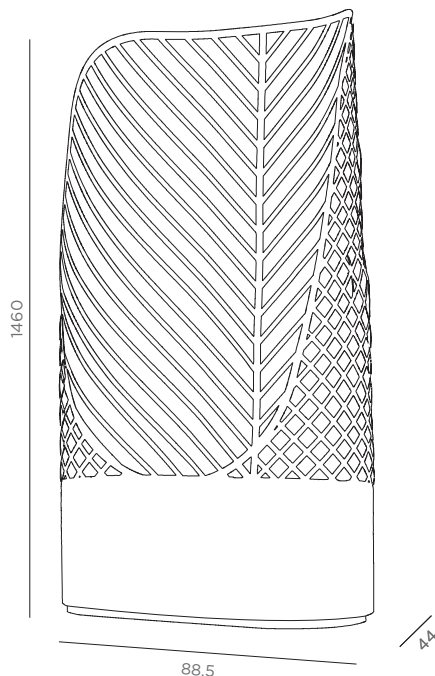

2 PLANTS

screen pot

Finiture

Corten
Mastral brunito per interni
Mastral brunito per esterni
Verniciato RAL per interni
Verniciato RAL per esterni

Finishes

Corten
Bronzed mastral for indoors
Bronzed mastral for outdoors
RAL lacquered for indoors
RAL lacquered for outdoors

1 PLANT

15 kg
 0,27 m³

2 PLANTS

27 kg
 0,59 m³

*FORNITO CON ENKADRAIN
NELLA VERSIONE OUTDOOR

*PROVIDED WITH ENKADRAIN
FOR OUTDOOR