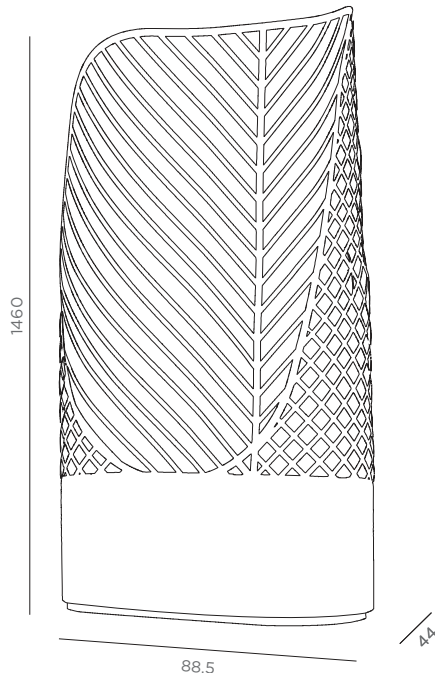

2 PLANTS

screen pot

Finiture

Corten
Mastral brunito per interni
Mastral brunito per esterni
Verniciato RAL per interni
Verniciato RAL per esterni

Finishes

Corten
Bronzed mastral for indoors
Bronzed mastral for outdoors
RAL lacquered for indoors
RAL lacquered for outdoors

1 PLANT

15 kg
 0,27 m³

2 PLANTS

27 kg
 0,59 m³

*FORNITO CON ENKADRAIN
NELLA VERSIONE OUTDOOR

*PROVIDED WITH ENKADRAIN
FOR OUTDOOR