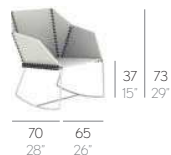

MUEBLES//FURNITURE

TEXTILE. ANA LLOBET

MECEDORA TEXTILE//MECEDORA. ROCKING CHAIR

*NEW

BUTACA/SILLA TEXTILE//BUTACA. SILLA. ARMCHAIR. CHAIR

butaca textile

silla textile

MESA/MESA BAJA DOBLE TEXTILE//MESA. TABLE

mesa textile

mesa baja doble textile

BANCO TEXTILE//BANCO. BENCH

TABURETE TEXTILE// TABURETE. STOOL

taburete bajo textile

taburete alto textile

TABURETE CON RESPALDO TEXTILE// TABURETE. STOOL

Fabricada con polietileno 100% reciclable y acero zincado termolacado. La cuerda es de poliéster trenzado de alta tenacidad. NOTA: No se admiten medidas especiales en esta colección.

Estructura: Blanco
Frame: White
Polietileno: Blanco
Polyethylene: White

Estructura: Arena
Frame: Sand
Polietileno: Arena
Polyethylene: Sand

Estructura: Bronce
Frame: Bronze
Polietileno: Bronce
Polyethylene: Bronze