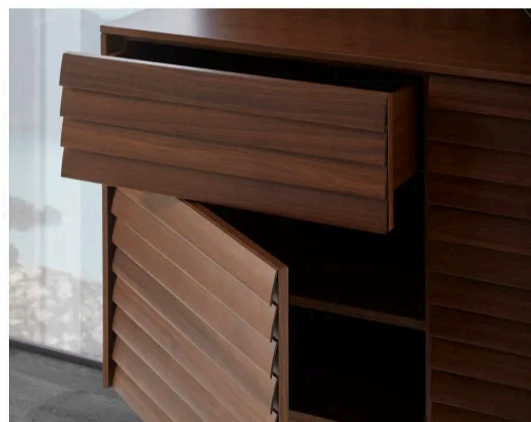

DETAILS. DETALLES