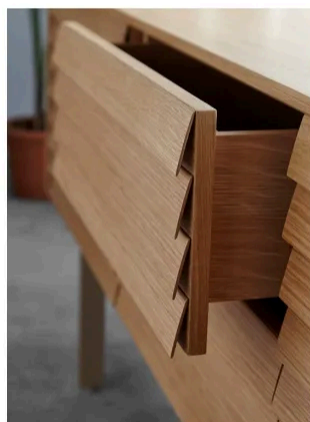

DETAILS. DETALLES