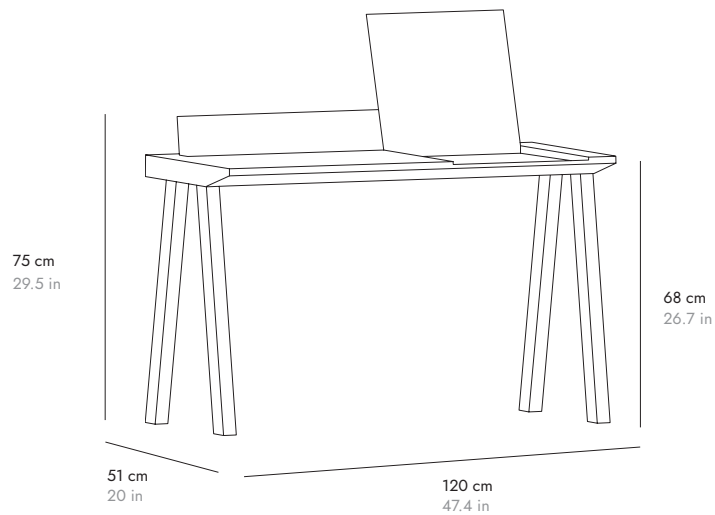

TIPOLOGÍA DE PRODUCTO

Escritorio

Escritorio finalista en los premios Delta 2013 que aúna las líneas y funcionalidades modernas con detalles de otros tiempos. Su dimensión y proporciones lo hacen perfecto para espacios pequeños. Su tapa practicable da acceso a un espacio que permite guardar pequeños objetos y nos transporta a recuerdos del pasado. Dispone de mecanización para alojar los cables por la parte trasera.

DETAILS. DETALLES

ERNEST

BY BORJA GARCÍA, 2012

punt

DIMENSIONS. DIMENSIONES

ERN101

Usable drawer opening 42 x 26,4 x H3 cm / 16.5 x 10.3 x H 1.1 in.

Hueco útil cajón 42 x 26,4 x H3 cm / 16.5 x 10.3 x H 1.1 in.

On the underside of the desk there is an opening for cable routing.

En la cara inferior del escritorio hay una apertura para pasar los cables.

ERNEST

BY BORJA GARCÍA, 2012

punt

MATERIALS

Wood.
Frame in solid oak or walnut.