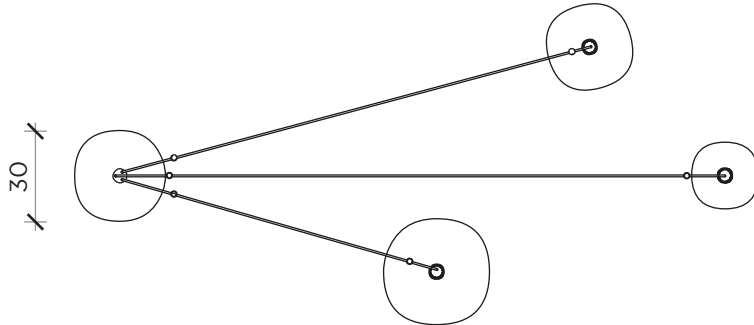

PIANTA | PLAN

INFORMAZIONI TECNICHE | TECHNICAL INFORMATION

Attacco | *Bulb:* E27
 Potenza | *Power:* 60 W MAX

Lampadina non inclusa | Light bulb not included

FRONTE | FRONT

CERBERINA

Lampada | Lamp

Designer: Filippo Mambretti
 Anno | Year: 2016
 Materiali | *Materials:* Lampada con struttura e paralumi verniciati nero opaco | *Floor lamp with base and shade in metal painted matt black*