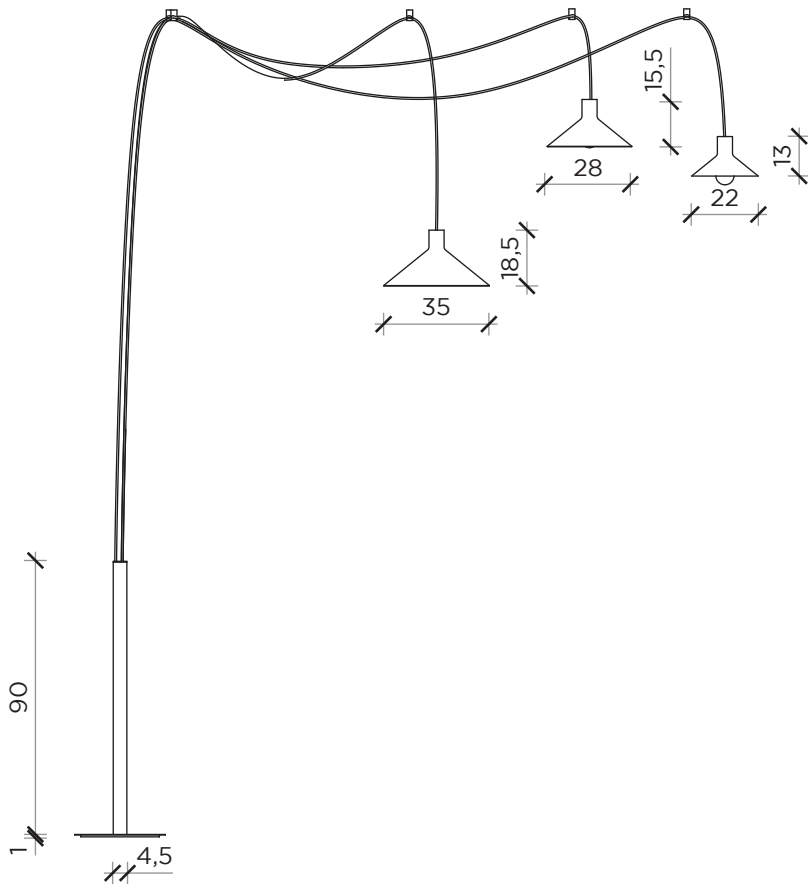

PIANTA | PLAN

INFORMAZIONI TECNICHE | TECHNICAL INFORMATION

Attacco | *Bulb:* E27
 Potenza | *Power:* 60 W MAX

Lampadina non inclusa | Light bulb not included

FRONTE | FRONT

CERBERINA

Lampada | Lamp

Designer: Filippo Mambretti
 Anno | Year: 2016
 Materiali | *Materials:* Lampada con struttura e paralumi verniciati nero opaco | *Floor lamp with base and shade in metal painted matt black*