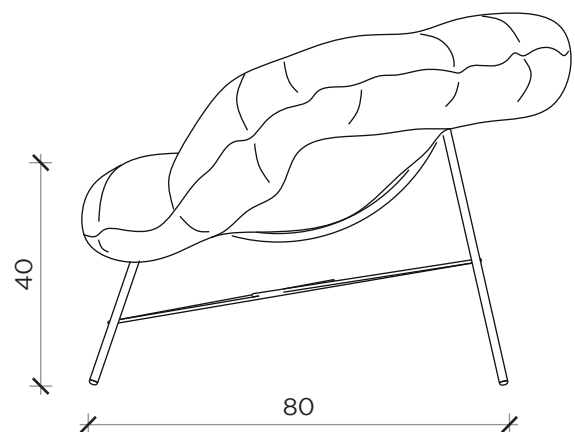

PIANTA | PLAN

FRONTE | FRONT

LATO | SIDE

CLOSER

Poltrona | Armchair

Designer: Marzia Dainelli / Leo Dainelli
 Anno | Year: 2017
 Materiali | Materials: Poltrona con struttura in metallo e seduta sfoderabile (fisso per versione in pelle) |
 Armchair with metal structure and removable cover (fixed for leather version)

PIANTA | PLAN

FRONTE | FRONT

LATO | SIDE

CLOSER dondolino

Poltrona | Armchair

Designer:
Anno | Year:
Materiali | Materials:

Marzia Dainelli / Leo Dainelli
2018
Poltrona oscillante con struttura in metallo e seduta sfoderabile (fisso per versione in pelle) |
Rocking armchair with metal structure and removable cover (fixed for leather version)