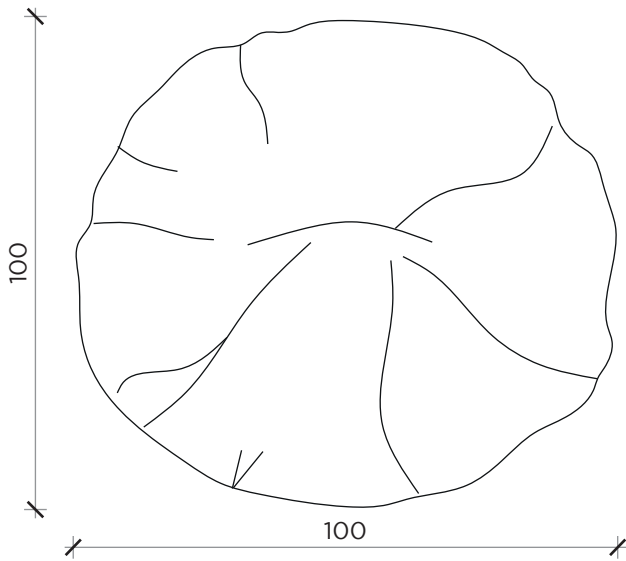

PIANTA | PLAN

FRONTE | FRONT

LATO | SIDE

CLOSER

Poltrona | Armchair

Designer: Marzia Dainelli / Leo Dainelli
 Anno | Year: 2017
 Materiali | Materials: Poltrona con struttura in metallo e seduta sfoderabile (fisso per versione in pelle) |
 Armchair with metal structure and removable cover (fixed for leather version)

PIANTA | PLAN

FRONTE | FRONT

LATO | SIDE

CLOSER dondolino

Poltrona | Armchair

Designer:
Anno | Year:
Materiali | Materials:

Marzia Dainelli / Leo Dainelli
2018
Poltrona oscillante con struttura in metallo e seduta sfoderabile (fisso per versione in pelle) |
Rocking armchair with metal structure and removable cover (fixed for leather version)