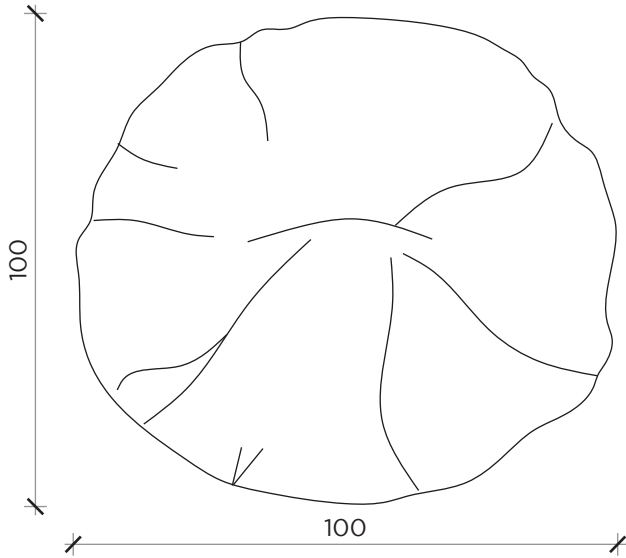

PIANTA | PLAN

FRONTE | FRONT

LATO | SIDE

CLOSER

Poltrona | Armchair

Designer: Marzia Dainelli / Leo Dainelli
 Anno | Year: 2017
 Materiali | Materials: Poltrona con struttura in metallo e seduta sfoderabile (fisso per versione in pelle) |
 Armchair with metal structure and removable cover (fixed for leather version)

PIANTA | PLAN

FRONTE | FRONT

LATO | SIDE

CLOSER dondolino

Poltrona | Armchair

Designer:
Anno | Year:
Materiali | Materials:

Marzia Dainelli / Leo Dainelli
2018
Poltrona oscillante con struttura in metallo e seduta sfoderabile (fisso per versione in pelle) |
Rocking armchair with metal structure and removable cover (fixed for leather version)