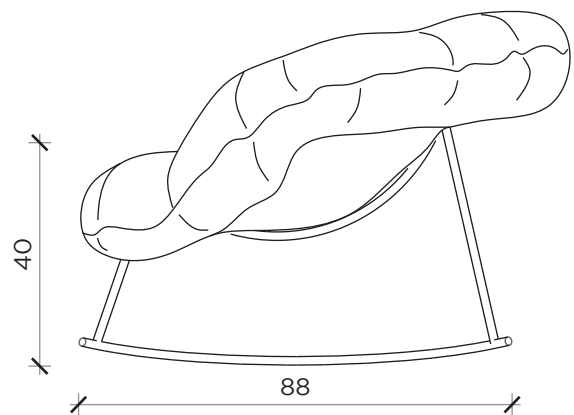

PIANTA | PLAN

FRONTE | FRONT

LATO | SIDE

CLOSER

Poltrona | Armchair

Designer: Marzia Dainelli / Leo Dainelli
 Anno | Year: 2017
 Materiali | Materials: Poltrona con struttura in metallo e seduta sfoderabile (fisso per versione in pelle) |
 Armchair with metal structure and removable cover (fixed for leather version)

PIANTA | PLAN

FRONTE | FRONT

LATO | SIDE

CLOSER dondolino

Poltrona | Armchair

Designer:
Anno | Year:
Materiali | Materials:

Marzia Dainelli / Leo Dainelli
2018
Poltrona oscillante con struttura in metallo e seduta sfoderabile (fisso per versione in pelle) |
Rocking armchair with metal structure and removable cover (fixed for leather version)