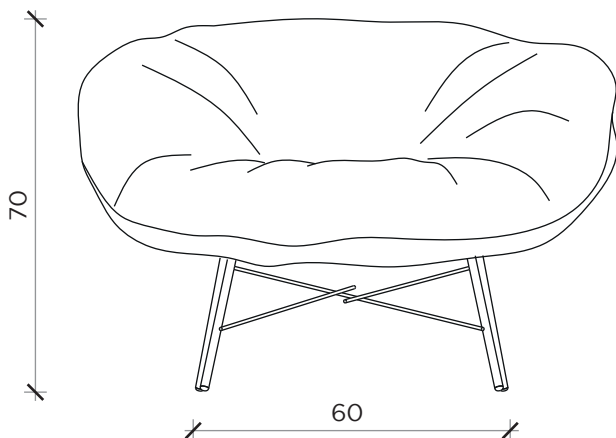

PIANTA | PLAN

FRONTE | FRONT

LATO | SIDE

CLOSER

Poltrona | Armchair

Designer: Marzia Dainelli / Leo Dainelli
 Anno | Year: 2017
 Materiali | Materials: Poltrona con struttura in metallo e seduta sfoderabile (fisso per versione in pelle) |
 Armchair with metal structure and removable cover (fixed for leather version)

PIANTA | PLAN

FRONTE | FRONT

LATO | SIDE

CLOSER dondolino

Poltrona | Armchair

Designer:
Anno | Year:
Materiali | Materials:

Marzia Dainelli / Leo Dainelli
2018
Poltrona oscillante con struttura in metallo e seduta sfoderabile (fisso per versione in pelle) |
Rocking armchair with metal structure and removable cover (fixed for leather version)