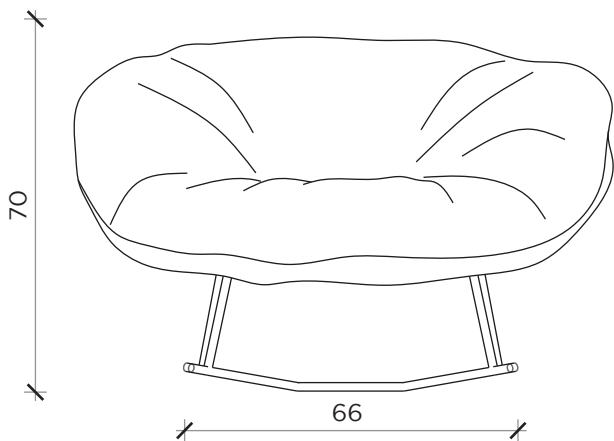

PIANTA | PLAN

FRONTE | FRONT

LATO | SIDE

CLOSER

Poltrona | Armchair

Designer: Marzia Dainelli / Leo Dainelli
 Anno | Year: 2017
 Materiali | Materials: Poltrona con struttura in metallo e seduta sfoderabile (fisso per versione in pelle) |
 Armchair with metal structure and removable cover (fixed for leather version)

PIANTA | PLAN

FRONTE | FRONT

LATO | SIDE

CLOSER dondolino

Poltrona | Armchair

Designer:
Anno | Year:
Materiali | Materials:

Marzia Dainelli / Leo Dainelli
2018
Poltrona oscillante con struttura in metallo e seduta sfoderabile (fisso per versione in pelle) |
Rocking armchair with metal structure and removable cover (fixed for leather version)