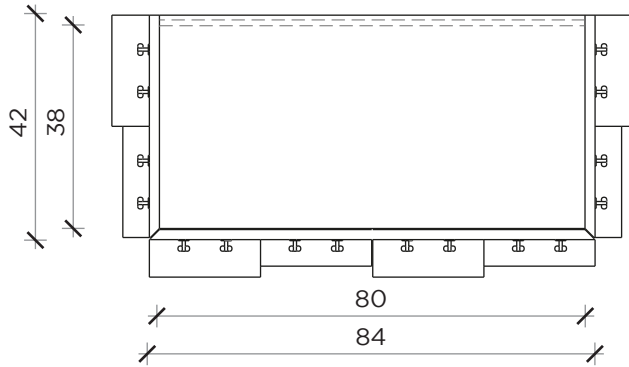

PIANTA | PLAN

FRONTE | FRONT

NOTES

Credenza | Cabinet

Designer: Claudio Bitetti  
 Anno | Year: 2016  
 Materiali | Materials: Madia in MDF rivestita da fogli A4 con base in metallo | MDF cabinet covered by A4 sheets with metal base