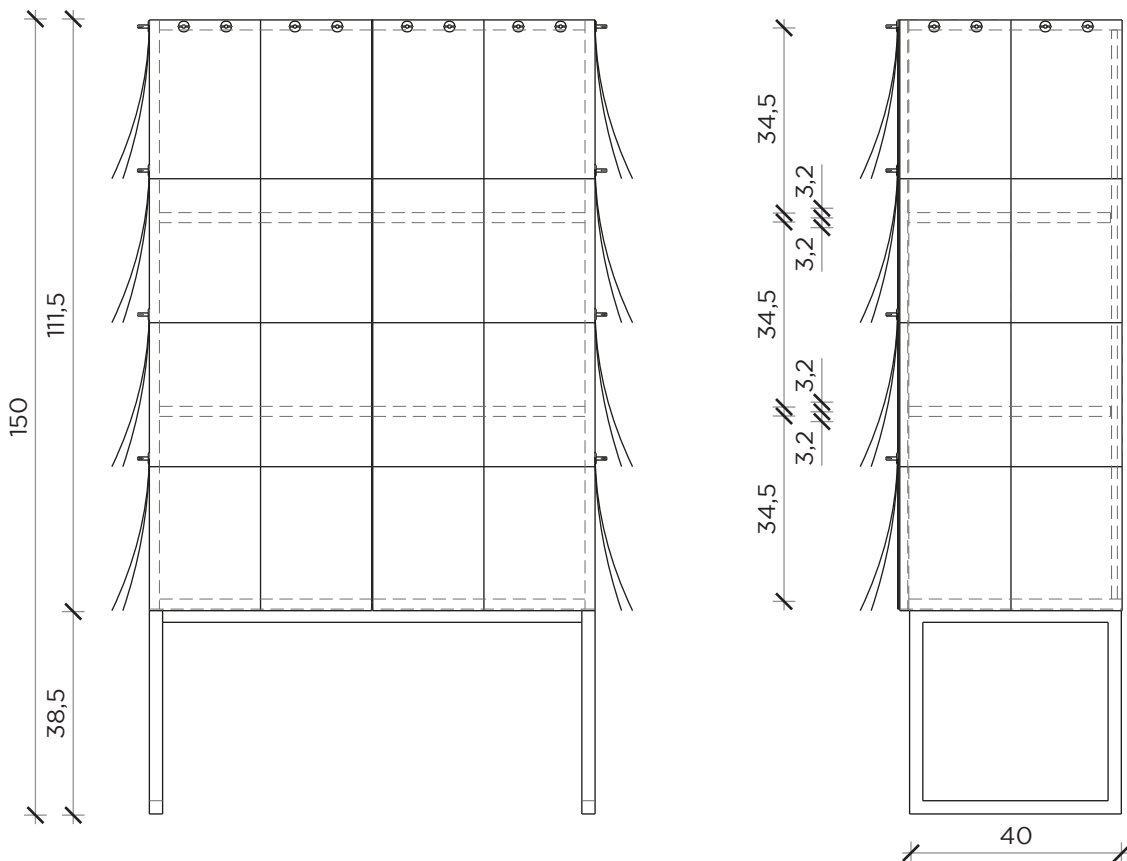

PIANTA | PLAN

FRONTE | FRONT

NOTES

Credenza | Cabinet

Designer: Claudio Bitetti  
 Anno | Year: 2016  
 Materiali | Materials: Madia in MDF rivestita da fogli A4 con base in metallo | MDF cabinet covered by A4 sheets with metal base