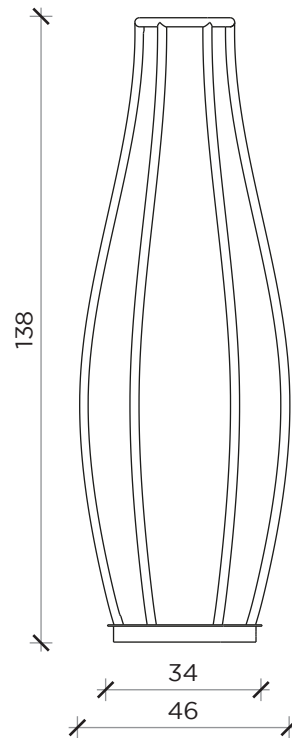

INFORMAZIONI TECNICHE | TECHNICAL INFORMATION

Colore luce | *Light color:* 3000 K
Luminosità | *Brightness:* 1165 Lumen
Potenza | *Power:* 51 W

PIANTA | PLAN

FRONTE | FRONT

INFORMAZIONI TECNICHE | TECHNICAL INFORMATION

Colore luce | *Light color:* 3000 K
Luminosità | *Brightness:* 1165 Lumen
Potenza | *Power:* 39 W

PIANTA | PLAN

FRONTE | FRONT

PENELOPE

Lampada | Lamp

Designer: Matteo Beraldi
Anno | Year: 2017
Materiali | Materials: Lampada da terra con struttura in metallo verniciato | Floor lamp with varnished metal structure