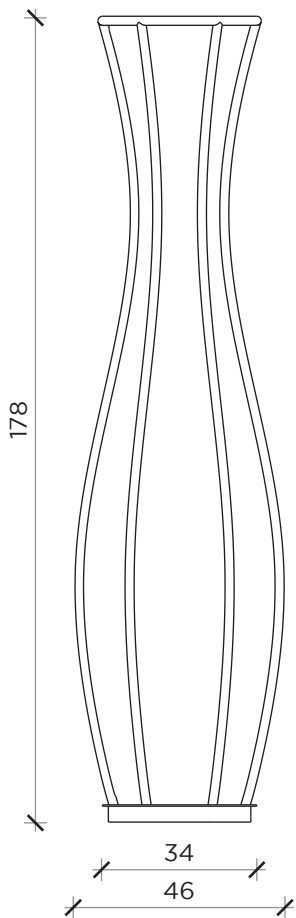

INFORMAZIONI TECNICHE | TECHNICAL INFORMATION

Colore luce | *Light color:* 3000 K
Luminosità | *Brightness:* 1165 Lumen
Potenza | *Power:* 51 W

PIANTA | PLAN

FRONTE | FRONT

INFORMAZIONI TECNICHE | TECHNICAL INFORMATION

Colore luce | *Light color:* 3000 K
Luminosità | *Brightness:* 1165 Lumen
Potenza | *Power:* 39 W

PIANTA | PLAN

FRONTE | FRONT

PENELOPE

Lampada | Lamp

Designer: Matteo Beraldi
Anno | Year: 2017
Materiali | Materials: Lampada da terra con struttura in metallo verniciato | Floor lamp with varnished metal structure