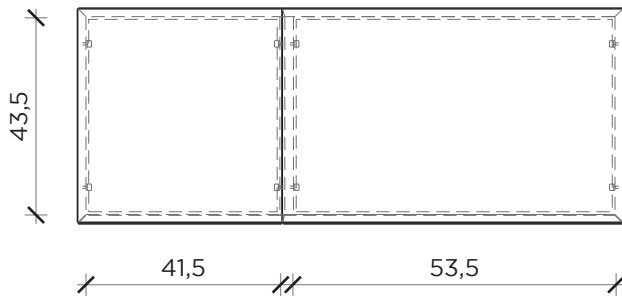

PIANTA | PLAN

FRONTE | FRONT

LATO | SIDE

RITRATTI

Madia | Cabinet

Designer: Marzia Dainelli / Leo Dainelli
 Anno | Year: 2017
 Materiali | Materials: Credenza in MDF placcato in legno con finitura lucida e opaca, con gambe in metallo e ripiani in vetro |
 Wood laminated MDF sideboard with glossy and matt finish, with metal legs and glass shelves