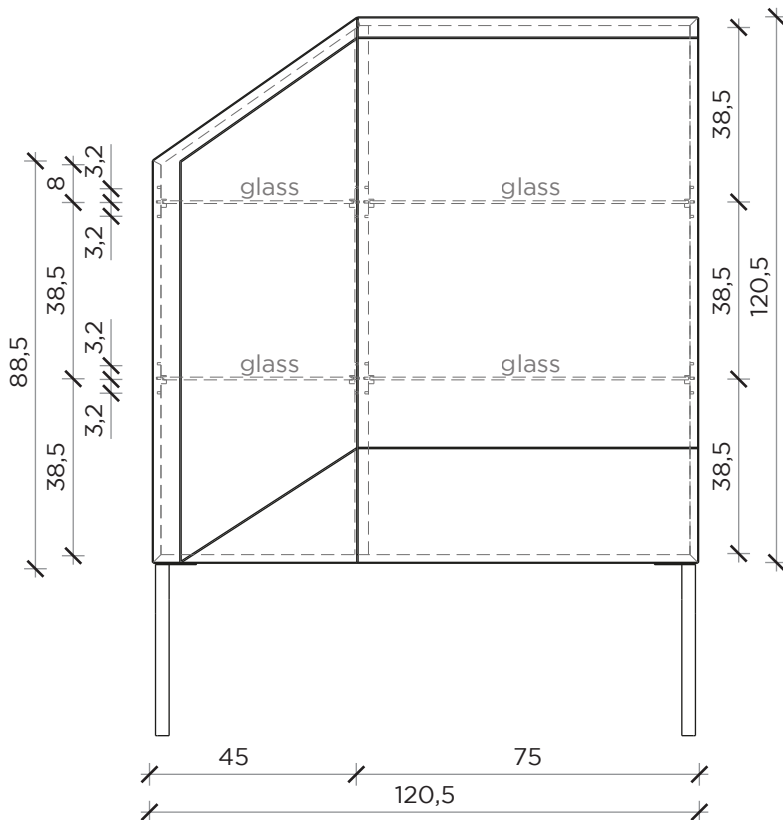

PIANTA | PLAN

FRONTE | FRONT

LATO | SIDE

RITRATTI

Madia | Cabinet

Designer: Marzia Dainelli / Leo Dainelli
 Anno | Year: 2017
 Materiali | Materials: Credenza in MDF placcato in legno con finitura lucida e opaca, con gambe in metallo e ripiani in vetro |
 Wood laminated MDF sideboard with glossy and matt finish, with metal legs and glass shelves