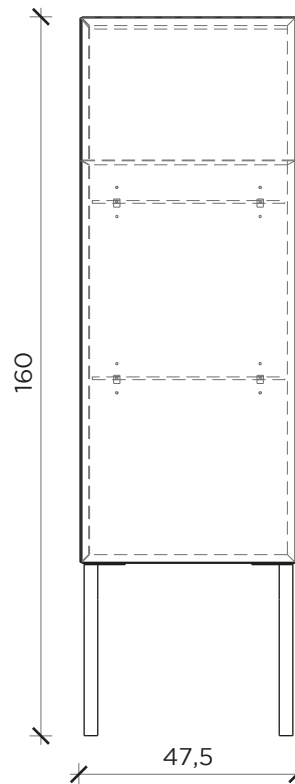

PIANTA | PLAN

FRONTE | FRONT

LATO | SIDE

RITRATTI

Madia | Cabinet

Designer: Marzia Dainelli / Leo Dainelli
 Anno | Year: 2017
 Materiali | Materials: Credenza in MDF placcato in legno con finitura lucida e opaca, con gambe in metallo e ripiani in vetro |
 Wood laminated MDF sideboard with glossy and matt finish, with metal legs and glass shelves