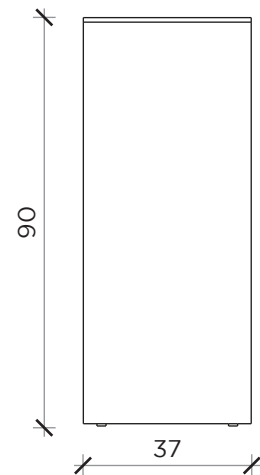

PIANTA | PLAN

FRONTE | FRONT

LATO | SIDE

TOKIO

Consolle | Consolle

Designer: Idelfonso Colombo
 Anno | Year: 2016
 Materiali | Materials: Consolle con struttura in metallo | Consolle with metal structure