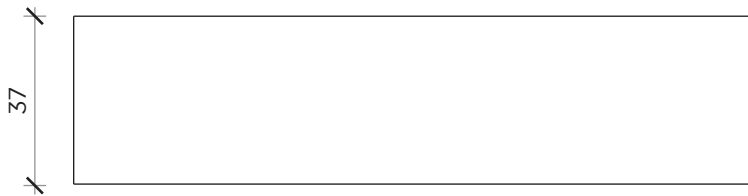

PIANTA | PLAN

FRONTE | FRONT

LATO | SIDE

TOKIO

Consolle | Consolle

Designer: Idelfonso Colombo
 Anno | Year: 2016
 Materiali | Materials: Consolle con struttura in metallo | Consolle with metal structure