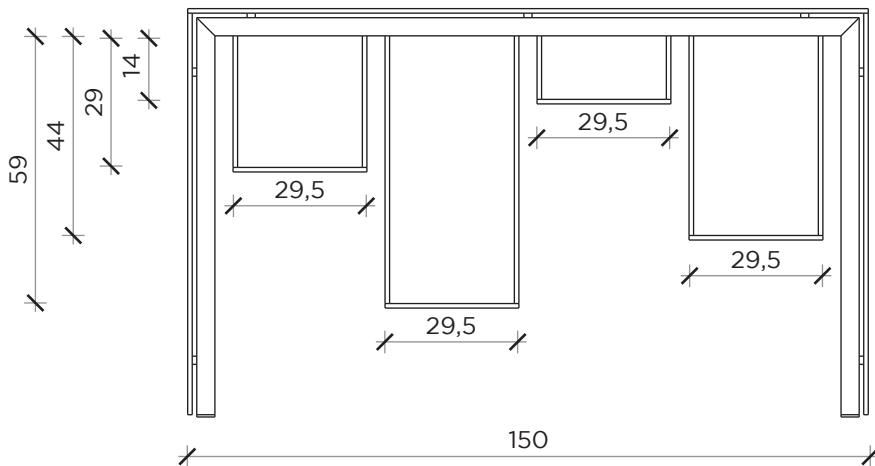

PIANTA | PLAN

FRONTE | FRONT

LATO | SIDE

TOKIO

Consolle | Consolle

Designer: Idelfonso Colombo
 Anno | Year: 2016
 Materiali | Materials: Consolle con struttura in metallo | Consolle with metal structure