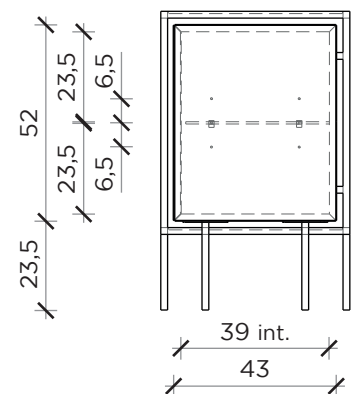

PIANTA | PLAN

FRONTE | FRONT

LATO | SIDE

ZOOM

Credenza | Sideboard

Designer: Uto Balmoral
 Anno | Year: 2018
 Materiali | Materials: Struttura in MDF laccata o in essenza con telaio in metallo | Lacquered or veneered MDF cabinet with metal frame