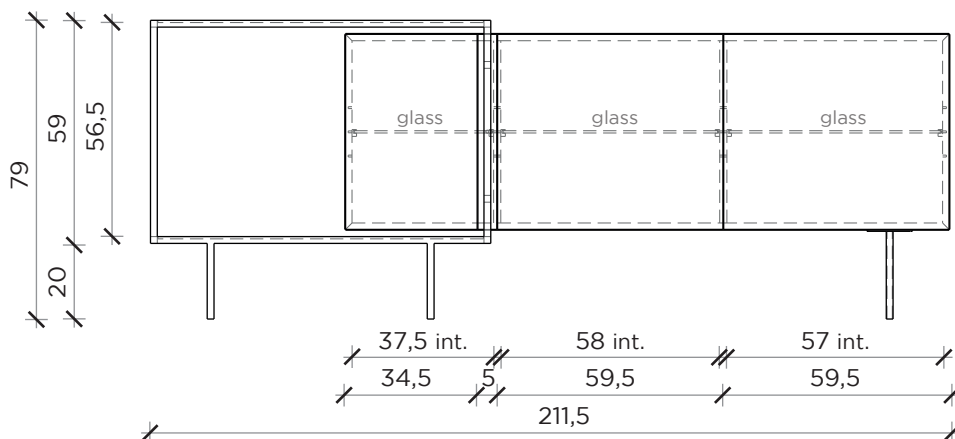

PIANTA | PLAN

FRONTE | FRONT

LATO | SIDE

ZOOM

Credenza | Sideboard

Designer: Uto Balmoral
 Anno | Year: 2018
 Materiali | Materials: Struttura in MDF laccata o in essenza con telaio in metallo | Lacquered or veneered MDF cabinet with metal frame