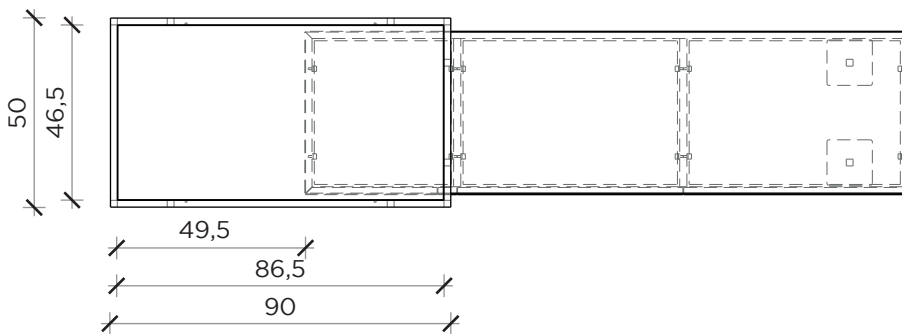

PIANTA | PLAN

FRONTE | FRONT

LATO | SIDE

ZOOM

Credenza | Sideboard

Designer: Uto Balmoral
 Anno | Year: 2018
 Materiali | Materials: Struttura in MDF laccata o in essenza con telaio in metallo | Lacquered or veneered MDF cabinet with metal frame