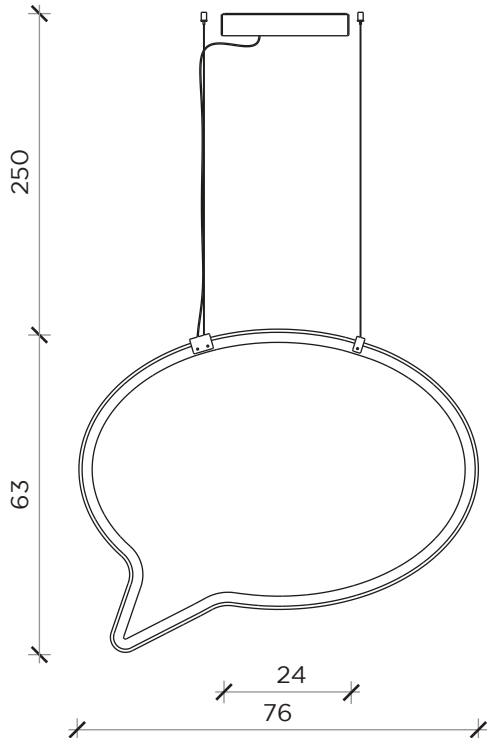

FRONTE | FRONT

LATO | SIDE

INFORMAZIONI TECNICHE | TECHNICAL INFORMATION

Colore luce | Light color: 3000 K  
 Luminosità | Brightness: 875 Lumen  
 Potenza | Power: 12 W

FRONTE | FRONT

LATO | SIDE

INFORMAZIONI TECNICHE | TECHNICAL INFORMATION

Colore luce | Light color: 3000 K  
 Luminosità | Brightness: 1165 Lumen  
 Potenza | Power: 16 W

## Lampada | Lamp

Designer: Emanuele Magini  
 Anno | Year: 2018  
 Materiali | Materials: Lampada a sospensione in pvc espanso nero con LED perimetrale e rosone a soffitto in acciaio romato | Black foam pvc suspension lamp with perimetric LED and chromed steel ceiling rose