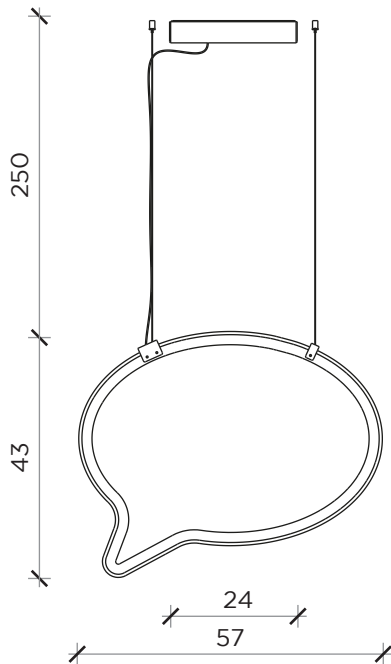

FRONTE | FRONT

LATO | SIDE

INFORMAZIONI TECNICHE | TECHNICAL INFORMATION

Colore luce | Light color: 3000 K  
 Luminosità | Brightness: 875 Lumen  
 Potenza | Power: 12 W

FRONTE | FRONT

LATO | SIDE

INFORMAZIONI TECNICHE | TECHNICAL INFORMATION

Colore luce | Light color: 3000 K  
 Luminosità | Brightness: 1165 Lumen  
 Potenza | Power: 16 W

## Lampada | Lamp

Designer: Emanuele Magini  
 Anno | Year: 2018  
 Materiali | Materials: Lampada a sospensione in pvc espanso nero con LED perimetrale e rosone a soffitto in acciaio romato | Black foam pvc suspension lamp with perimetric LED and chromed steel ceiling rose