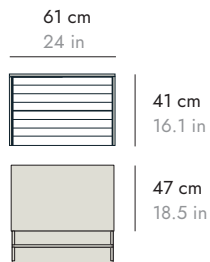

## BED SIDE TABLES MESITAS DE NOCHE

### SSX141

19,7 cm  
7.76 in

### SSX142

19,7 cm  
7.76 in

## METAL BASES ZÓCALOS

	H 6 cm - 2.3"	H 17 cm - 6.7"	H 29 cm - 11.4"	WALL BRACKET HERRAJE PARED 
		53.5 cm 21 in		