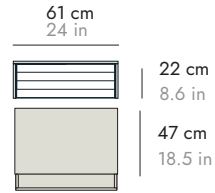

### SSX141

19,7 cm  
7.76 in