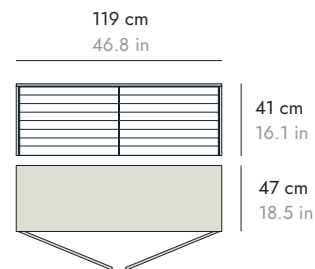

SIDEBOARDS 119 cm APARADORES 119 cm

SSX201