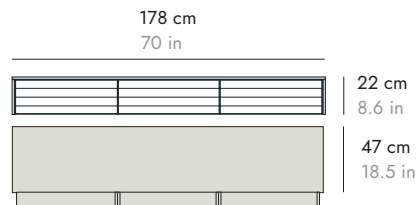

SIDEBOARDS 178 cm APARADORES 178 cm

SSX341 Slim