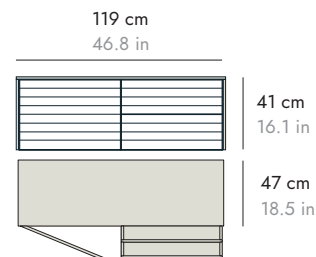

BED SIDE TABLES MESITAS DE NOCHE

SSX141

19,7 cm
7.76 in

SSX142

19,7 cm
7.76 in

METAL BASES ZÓCALOS

	H 6 cm - 2.3"	H 17 cm - 6.7"	H 29 cm - 11.4"	WALL BRACKET HERRAJE PARED 	
		53.5 cm 21 in			51 cm 20 in

SIDEBOARDS 119 cm APARADORES 119 cm

SSX201

SSX202