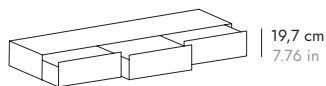

SIDEBOARDS 178 cm APARADORES 178 cm

SSX341 Slim