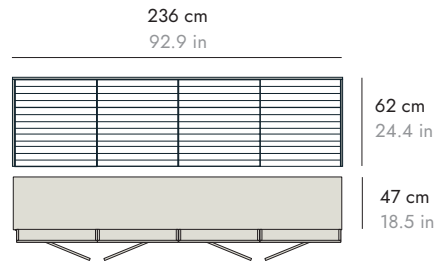

SUSSEX

BY TERENCE WOODGATE, 2000

punt

SIDEBOARDS 119 cm APARADORES 119 cm

SSX431

METAL BASES ZÓCALOS

	H 6 cm - 2.3"	H 17 cm - 6.7"	H 29 cm - 11.4"	WALL BRACKET HERRAJE PARED
	223 cm 87.7 in 	225 cm 88.5 in 	225 cm 88.5 in 	

ACCESSORIES ACCESORIOS

Fittings for hanging the modules on the wall.
Please consult the number of units required for each composition.

Herrajes para colgar los módulos a pared.
Consultar número de unidades necesarias para cada composición.