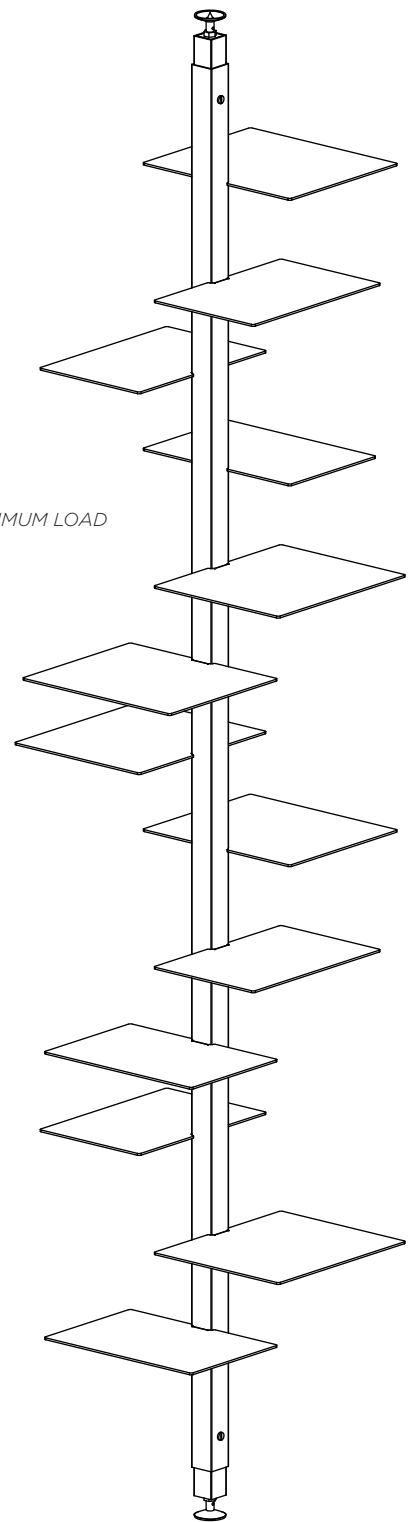

PIANTA | PLAN

FRONTE | FRONT

CARICO MASSIMO RIPIANI | SHELF MAXIMUM LOAD
3 kg

TERMINALE | END

ADELAIDE metal

Etagere | Etagere

Designer:
Anno | Year:
Materiali | Materials:

Claudio Bitetti
2019

Etagere terra soffitto con montante e mensole verniciate nero opaco | Etagere forced between floor and ceiling with matt black painted metal riser and shelves

SCHEMA ALTEZZE | HEIGHT SCHEME

ADELAIDE metal

Etagere | *Etagere*

Designer:

Claudio Bitetti

Anno | Year:

2019

Materiali | Materials:

Etagere terra soffitto con montante e mensole verniciate nero opaco | *Etagere forced between floor and ceiling with matt black painted metal riser and shelves*

Terminali A e C | Ends A and C

Da H. 302 cm a H. 323 cm |
From H. 302 cm to H. 323 cm

Terminali B e C | Ends B and C

Da H. 323 cm a H. 344 cm |
From H. 323 cm to H. 344 cm

Terminali C e C | Ends C and C

ADELAIDE metal tv