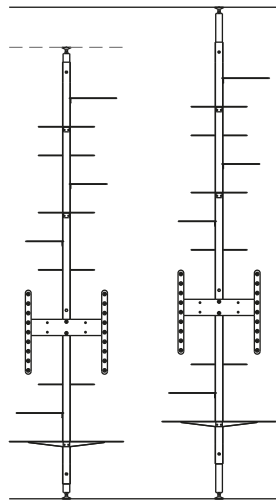

CARICO MASSIMO RIPIANI | SHELF MAXIMUM LOAD
3 kg

TERMINALE | END

ADELAIDE metal tv

Etagere | Etagere

Designer:
Anno | Year:
Materiali | Materials:

Claudio Bitetti
2019
Etagere terra soffitto con montante e mensole verniciate nero opaco | Etagere forced between floor and ceiling with matt black painted metal riser and shelves

SCHEMA ALTEZZE | HEIGHT SCHEME

Da H. 236 cm a H. 260 cm |
From H. 236 cm to H. 260 cm

Terminali A e A | Ends A and A

Da H. 260 cm a H. 281 cm |
From H. 260 cm to H. 281 cm

Terminali A e B | Ends A and B

Da H. 281 cm a H. 302 cm |
From H. 281 cm to H. 302 cm

Terminali A e C | Ends A and C

Da H. 302 cm a H. 323 cm |
From H. 302 cm to H. 323 cm

Terminali B e C | Ends B and C

Da H. 323 cm a H. 344 cm |
From H. 323 cm to H. 344 cm

Terminali C e C | Ends C and C

ADELAIDE metal tv