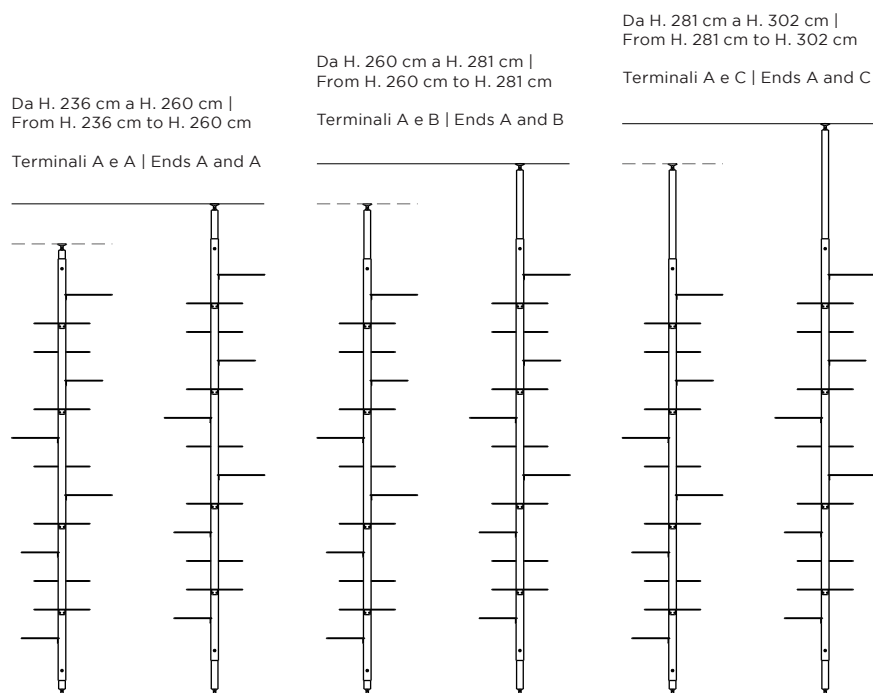

PIANTA | PLAN

FRONTE | FRONT

CARICO MASSIMO RIPIANI | SHELF MAXIMUM LOAD
3 kg

TERMINALE | END

ADELAIDE metal

Etagere | Etagere

Designer:
Anno | Year:
Materiali | Materials:

Claudio Bitetti
2019

Etagere terra soffitto con montante e mensole verniciate nero opaco | Etagere forced between floor and ceiling with matt black painted metal riser and shelves

SCHEMA ALTEZZE | HEIGHT SCHEME

ADELAIDE metal

SCHEMA ALTEZZE | HEIGHT SCHEME

Da H. 236 cm a H. 260 cm |
From H. 236 cm to H. 260 cm

Terminali A e A | Ends A and A

Da H. 260 cm a H. 281 cm |
From H. 260 cm to H. 281 cm

Terminali A e B | Ends A and B

Da H. 281 cm a H. 302 cm |
From H. 281 cm to H. 302 cm

Terminali A e C | Ends A and C

Da H. 302 cm a H. 323 cm |
From H. 302 cm to H. 323 cm

Terminali B e C | Ends B and C

Da H. 323 cm a H. 344 cm |
From H. 323 cm to H. 344 cm

Terminali C e C | Ends C and C

ADELAIDE metal tv