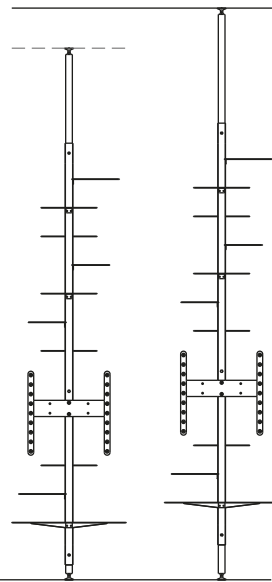

SCHEMA ALTEZZE | HEIGHT SCHEME

Da H. 236 cm a H. 260 cm |
From H. 236 cm to H. 260 cm

Terminali A e A | Ends A and A

Da H. 260 cm a H. 281 cm |
From H. 260 cm to H. 281 cm

Terminali A e B | Ends A and B

Da H. 281 cm a H. 302 cm |
From H. 281 cm to H. 302 cm

Terminali A e C | Ends A and C

Da H. 302 cm a H. 323 cm |
From H. 302 cm to H. 323 cm

Terminali B e C | Ends B and C

Da H. 323 cm a H. 344 cm |
From H. 323 cm to H. 344 cm

Terminali C e C | Ends C and C

ADELAIDE metal tv