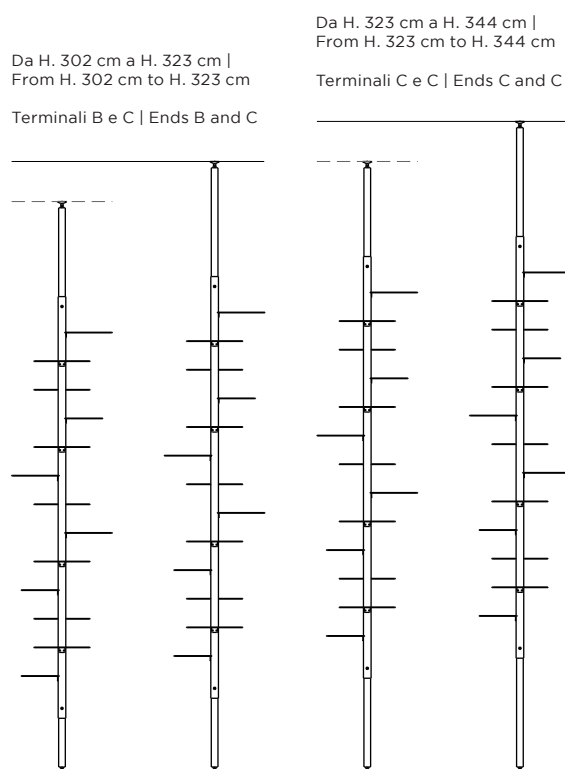

PIANTA | PLAN

FRONTE | FRONT

CARICO MASSIMO RIPIANI | SHELF MAXIMUM LOAD
3 kg

TERMINALE | END

ADELAIDE metal

Etagere | Etagere

Designer:
Anno | Year:
Materiali | Materials:

Claudio Bitetti
2019

Etagere terra soffitto con montante e mensole verniciate nero opaco | Etagere forced between floor and ceiling with matt black painted metal riser and shelves

SCHEMA ALTEZZE | HEIGHT SCHEME

ADELAIDE metal

SCHEMA ALTEZZE | HEIGHT SCHEME

Da H. 236 cm a H. 260 cm |
From H. 236 cm to H. 260 cm

Terminali A e A | Ends A and A

Da H. 260 cm a H. 281 cm |
From H. 260 cm to H. 281 cm

Terminali A e B | Ends A and B

Da H. 281 cm a H. 302 cm |
From H. 281 cm to H. 302 cm

Terminali A e C | Ends A and C

Da H. 302 cm a H. 323 cm |
From H. 302 cm to H. 323 cm

Terminali B e C | Ends B and C

Da H. 323 cm a H. 344 cm |
From H. 323 cm to H. 344 cm

Terminali C e C | Ends C and C

ADELAIDE metal tv