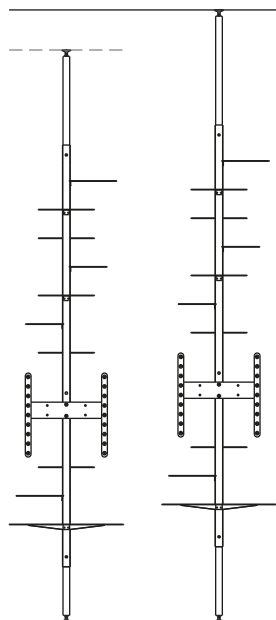

SCHEMA ALTEZZE | HEIGHT SCHEME

Da H. 236 cm a H. 260 cm |
From H. 236 cm to H. 260 cm

Terminali A e A | Ends A and A

Da H. 260 cm a H. 281 cm |
From H. 260 cm to H. 281 cm

Terminali A e B | Ends A and B

Da H. 281 cm a H. 302 cm |
From H. 281 cm to H. 302 cm

Terminali A e C | Ends A and C

Da H. 302 cm a H. 323 cm |
From H. 302 cm to H. 323 cm

Terminali B e C | Ends B and C

Da H. 323 cm a H. 344 cm |
From H. 323 cm to H. 344 cm

Terminali C e C | Ends C and C

ADELAIDE metal tv