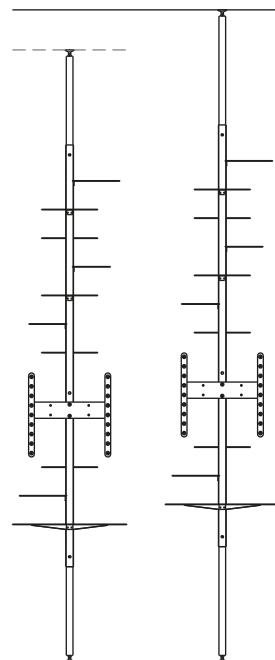

Etagere terra soffitto con montante e mensole verniciate nero opaco | Etagere forced between floor and ceiling with matt black painted metal riser and shelves

SCHEMA ALTEZZE | HEIGHT SCHEME

ADELAIDE metal

SCHEMA ALTEZZE | HEIGHT SCHEME

Da H. 236 cm a H. 260 cm |
From H. 236 cm to H. 260 cm

Terminali A e A | Ends A and A

Da H. 260 cm a H. 281 cm |
From H. 260 cm to H. 281 cm

Terminali A e B | Ends A and B

Da H. 281 cm a H. 302 cm |
From H. 281 cm to H. 302 cm

Terminali A e C | Ends A and C

Da H. 302 cm a H. 323 cm |
From H. 302 cm to H. 323 cm

Terminali B e C | Ends B and C

Da H. 323 cm a H. 344 cm |
From H. 323 cm to H. 344 cm

Terminali C e C | Ends C and C

ADELAIDE metal tv