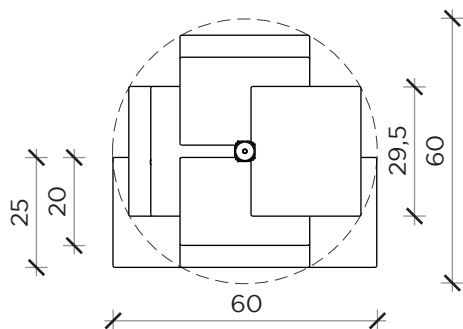

PIANTA | PLAN