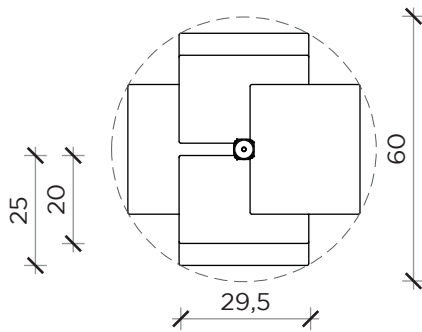

PIANTA | PLAN

FRONTE | FRONT

CARICO MASSIMO RIPIANI | SHELF MAXIMUM LOAD
3 kg

TERMINALE | END

ADELAIDE metal

Etagere | Etagere

Designer:
Anno | Year:
Materiali | Materials:

Claudio Bitetti
2019

SCHEMA ALTEZZE | HEIGHT SCHEME

Da H. 236 cm a H. 260 cm |
From H. 236 cm to H. 260 cm

Terminali A e A | Ends A and A

Da H. 260 cm a H. 281 cm |
From H. 260 cm to H. 281 cm

Terminali A e B | Ends A and B

Da H. 281 cm a H. 302 cm |
From H. 281 cm to H. 302 cm

Terminali A e C | Ends A and C

Da H. 302 cm a H. 323 cm |
From H. 302 cm to H. 323 cm

Terminali B e C | Ends B and C

Da H. 323 cm a H. 344 cm |
From H. 323 cm to H. 344 cm

Terminali C e C | Ends C and C

ADELAIDE metal tv