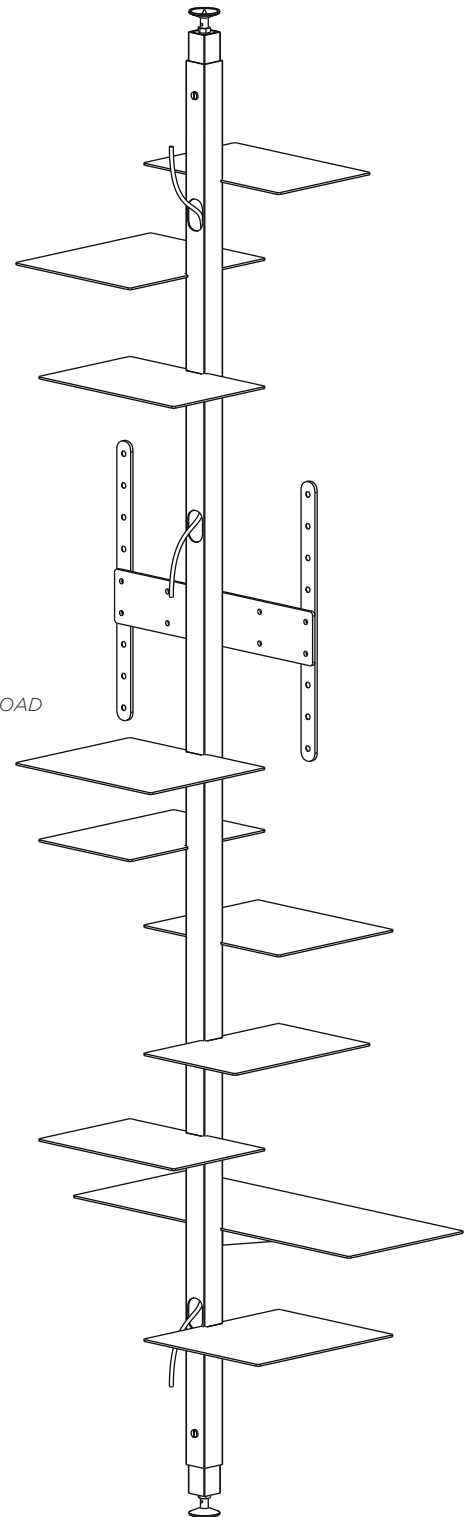

Claudio Bitetti
2019
Etagere terra soffitto con montante e mensole verniciate nero opaco | *Etagere forced between floor and ceiling with matt black painted metal riser and shelves*

PIANTA | PLAN

FRONTE CONFIGURAZIONE 2 | CONFIGURATION #2 FRONT

CARICO MASSIMO RIPIANI | SHELF MAXIMUM LOAD
3 kg

TERMINALE | END

ADELAIDE metal tv

Etagere | Etagere

Designer:
Anno | Year:
Materiali | Materials:

Claudio Bitetti
2019
Etagere terra soffitto con montante e mensole verniciate nero opaco | Etagere forced between floor and ceiling with matt black painted metal riser and shelves

SCHEMA ALTEZZE | HEIGHT SCHEME

Da H. 236 cm a H. 260 cm |
From H. 236 cm to H. 260 cm

Terminali A e A | Ends A and A

Da H. 260 cm a H. 281 cm |
From H. 260 cm to H. 281 cm

Terminali A e B | Ends A and B

Da H. 281 cm a H. 302 cm |
From H. 281 cm to H. 302 cm

Terminali A e C | Ends A and C

Da H. 302 cm a H. 323 cm |
From H. 302 cm to H. 323 cm

Terminali B e C | Ends B and C

Da H. 323 cm a H. 344 cm |
From H. 323 cm to H. 344 cm

Terminali C e C | Ends C and C

ADELAIDE metal tv