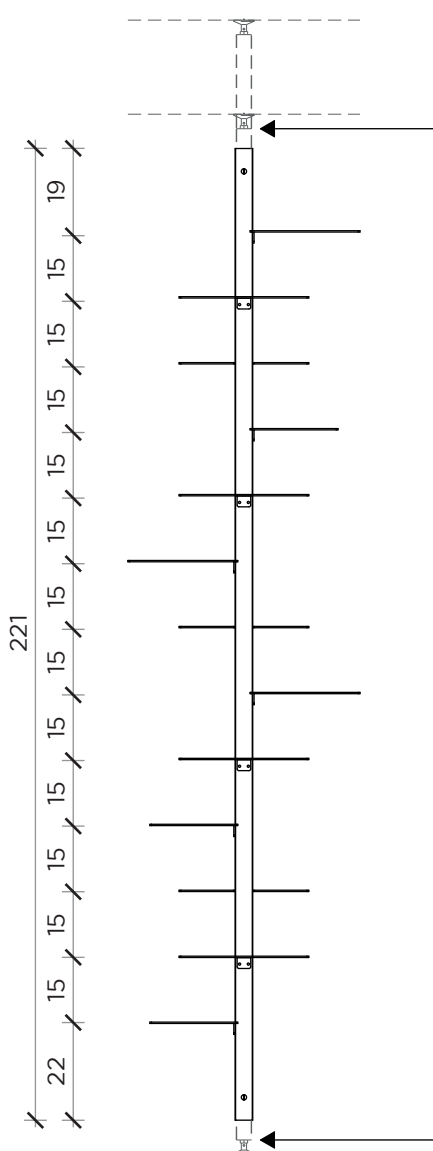

PIANTA | PLAN

FRONTE | FRONT

CARICO MASSIMO RIPIANI | SHELF MAXIMUM LOAD
3 kg

TERMINALE | END

ADELAIDE metal

Etagere | Etagere

Designer:
Anno | Year:
Materiali | Materials:

Claudio Bitetti
2019

Etagere terra soffitto con montante e mensole verniciate nero opaco | Etagere forced between floor and ceiling with matt black painted metal riser and shelves

SCHEMA ALTEZZE | HEIGHT SCHEME

ADELAIDE metal

SCHEMA ALTEZZE | HEIGHT SCHEME

Da H. 236 cm a H. 260 cm |
From H. 236 cm to H. 260 cm

Terminali A e A | Ends A and A

Da H. 260 cm a H. 281 cm |
From H. 260 cm to H. 281 cm

Terminali A e B | Ends A and B

Da H. 281 cm a H. 302 cm |
From H. 281 cm to H. 302 cm

Terminali A e C | Ends A and C

Da H. 302 cm a H. 323 cm |
From H. 302 cm to H. 323 cm

Terminali B e C | Ends B and C

Da H. 323 cm a H. 344 cm |
From H. 323 cm to H. 344 cm

Terminali C e C | Ends C and C

ADELAIDE metal tv