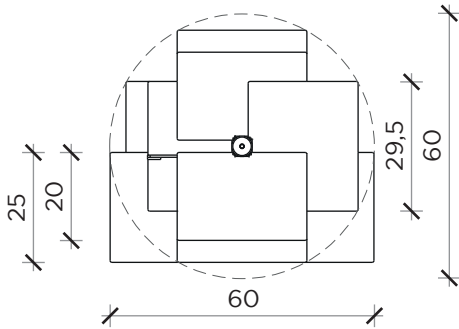

PIANTA | PLAN