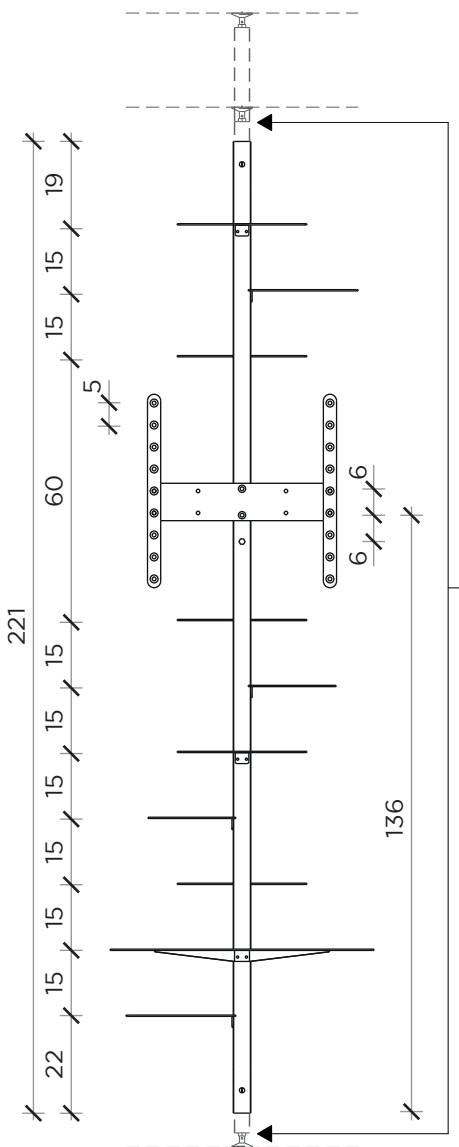

FRONTE CONFIGURAZIONE 2 | CONFIGURATION #2 FRONT

CARICO MASSIMO RIPIANI | SHELF MAXIMUM LOAD
3 kg

TERMINALE | END