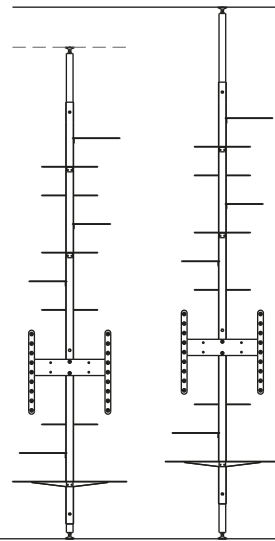

SCHEMA ALTEZZE | HEIGHT SCHEME

Da H. 236 cm a H. 260 cm |
From H. 236 cm to H. 260 cm

Terminali A e A | Ends A and A

Da H. 260 cm a H. 281 cm |
From H. 260 cm to H. 281 cm

Terminali A e B | Ends A and B

Da H. 281 cm a H. 302 cm |
From H. 281 cm to H. 302 cm

Terminali A e C | Ends A and C

Da H. 302 cm a H. 323 cm |
From H. 302 cm to H. 323 cm

Terminali B e C | Ends B and C

Da H. 323 cm a H. 344 cm |
From H. 323 cm to H. 344 cm

Terminali C e C | Ends C and C

ADELAIDE metal tv