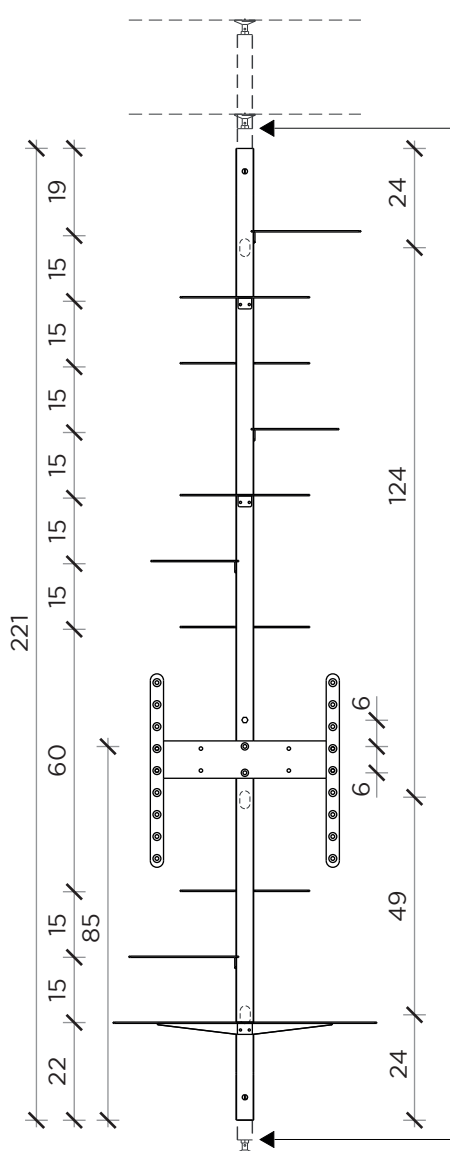

PIANTA | PLAN

FRONTE | FRONT

CARICO MASSIMO RIPIANI | SHELF MAXIMUM LOAD
3 kg

TERMINALE | END

ADELAIDE metal

Etagere | Etagere

Designer:
Anno | Year:
Materiali | Materials:

Claudio Bitetti
2019

PIANTA | PLAN

FRONTE CONFIGURAZIONE 1 | CONFIGURATION #1 FRONT

CARICO MASSIMO RIPIANI | SHELF MAXIMUM LOAD
3 kg

TERMINALE | END

ADELAIDE metal tv

Etagere | *Etagere*

Designer:
Anno | Year:
Materiali | Materials

SCHEMA ALTEZZE | HEIGHT SCHEME

Da H. 236 cm a H. 260 cm |
From H. 236 cm to H. 260 cm

Terminali A e A | Ends A and A

Da H. 260 cm a H. 281 cm |
From H. 260 cm to H. 281 cm

Terminali A e B | Ends A and B

Da H. 281 cm a H. 302 cm |
From H. 281 cm to H. 302 cm

Terminali A e C | Ends A and C

Da H. 302 cm a H. 323 cm |
From H. 302 cm to H. 323 cm

Terminali B e C | Ends B and C

Da H. 323 cm a H. 344 cm |
From H. 323 cm to H. 344 cm

Terminali C e C | Ends C and C

ADELAIDE metal tv