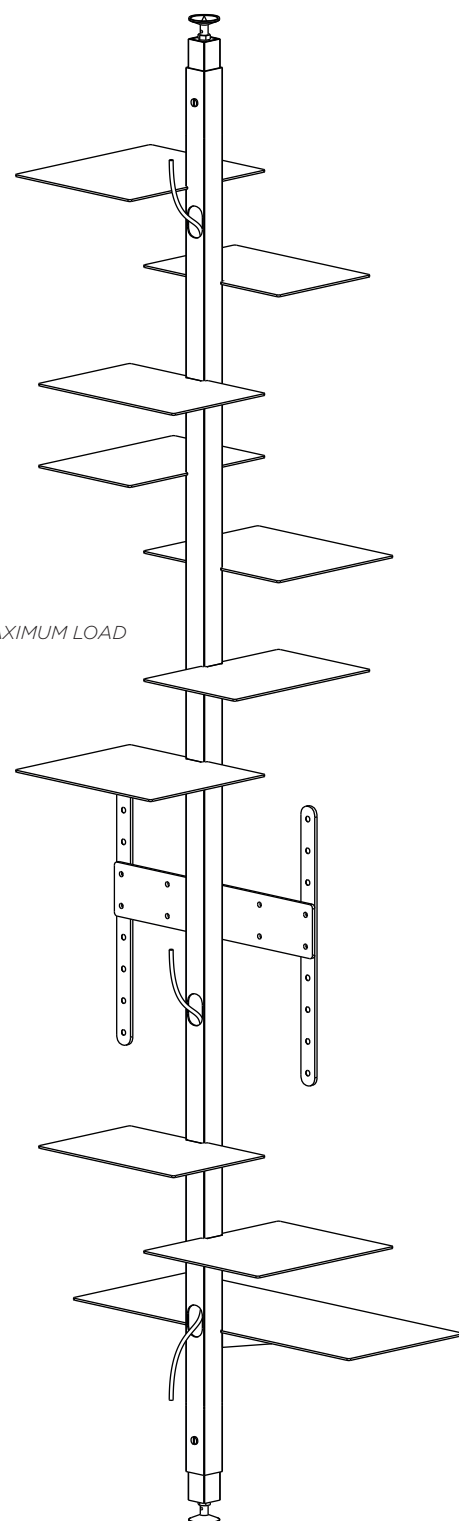

Etagere | *Etagere*

Designer:

Claudio Bitetti

Anno | Year:

2019

Materiali | Materials:

Etagere terra soffitto con montante e mensole verniciate nero opaco | *Etagere forced between floor and ceiling with matt black painted metal riser and shelves*

PIANTA | PLAN

FRONTE CONFIGURAZIONE 1 | CONFIGURATION #1 FRONT

CARICO MASSIMO RIPIANI | SHELF MAXIMUM LOAD
3 kg

TERMINALE | END

ADELAIDE metal tv

Etagere | *Etagere*

Designer:
Anno | Year:
Materiali | Materials

SCHEMA ALTEZZE | HEIGHT SCHEME

Da H. 236 cm a H. 260 cm |
From H. 236 cm to H. 260 cm

Terminali A e A | Ends A and A

Da H. 260 cm a H. 281 cm |
From H. 260 cm to H. 281 cm

Terminali A e B | Ends A and B

Da H. 281 cm a H. 302 cm |
From H. 281 cm to H. 302 cm

Terminali A e C | Ends A and C

Da H. 302 cm a H. 323 cm |
From H. 302 cm to H. 323 cm

Terminali B e C | Ends B and C

Da H. 323 cm a H. 344 cm |
From H. 323 cm to H. 344 cm

Terminali C e C | Ends C and C

ADELAIDE metal tv