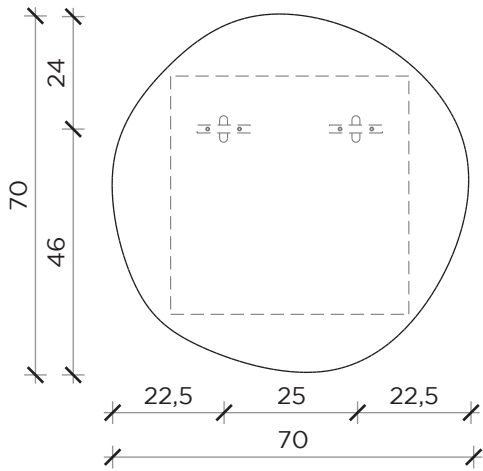

FRONTE | FRONT

LATO | SIDE

FRONTE | FRONT

LATO | SIDE

GIOTTO

Specchi | Mirror

Designer: Kensaku Ushiro
Anno | Year: 2012
Materiali | Materials: Specchio | Mirror