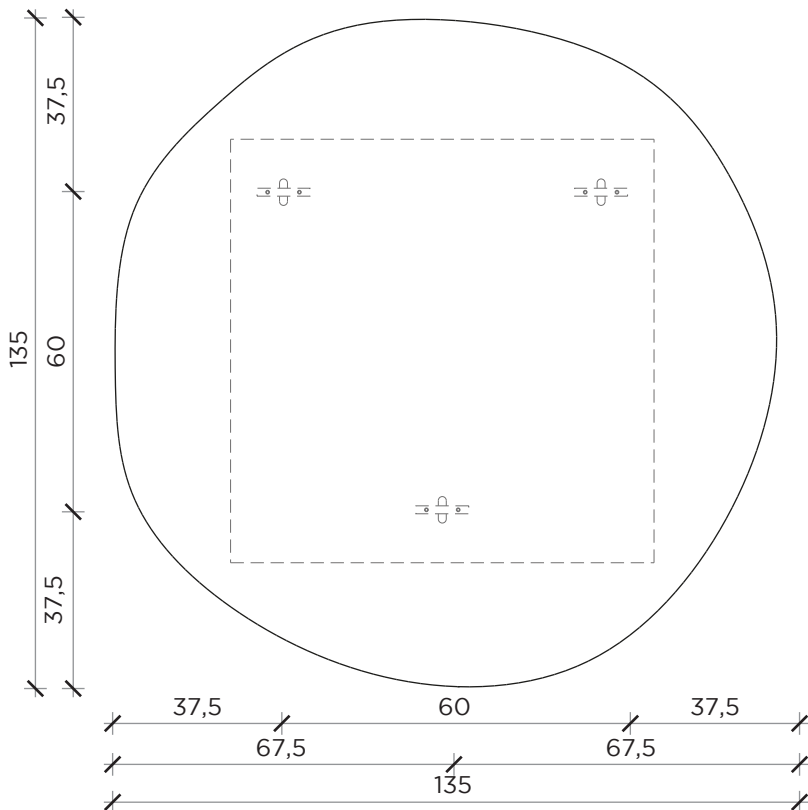

FRONTE | FRONT

LATO | SIDE

FRONTE | FRONT

LATO | SIDE

GIOTTO

Specchi | Mirror

Designer: Kensaku Ushiro
Anno | Year: 2012
Materiali | Materials: Specchio | Mirror