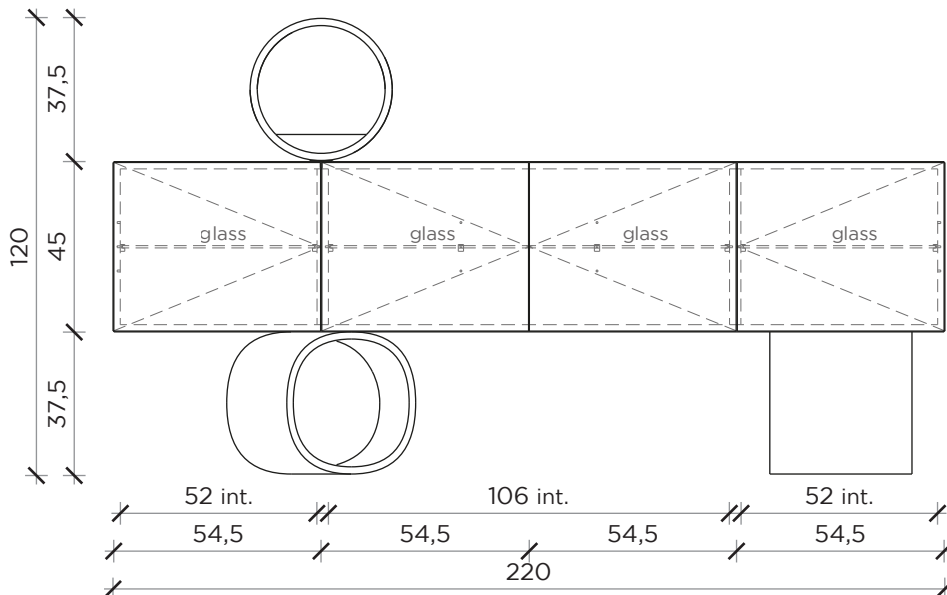

PIANTA | PLAN

FRONTE | FRONT

LATO | SIDE

GIUNONE

Credenza | Sideboard

Designer:
Anno | Year:
Materiali | Materials:

Claudio Bitetti
2020
Struttura in MDF laccata o in essenza con vano a giorno orientabile | Lacquered or veneered MDF structure with orientable open compartment