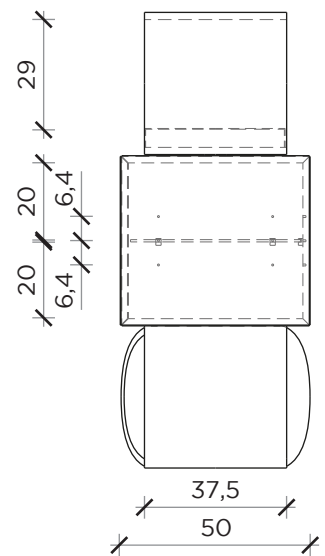

PIANTA | PLAN

FRONTE | FRONT

LATO | SIDE

GIUNONE

Credenza | Sideboard

Designer:
Anno | Year:
Materiali | Materials:

Claudio Bitetti
2020
Struttura in MDF laccata o in essenza con vano a giorno orientabile | Lacquered or veneered MDF structure with orientable open compartment