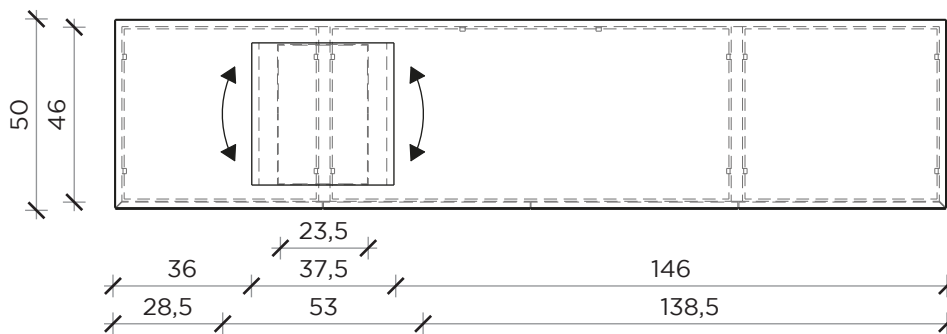

PIANTA | PLAN

FRONTE | FRONT

LATO | SIDE

GIUNONE

Credenza | Sideboard

Designer:
Anno | Year:
Materiali | Materials:

Claudio Bitetti
2020
Struttura in MDF laccata o in essenza con vano a giorno orientabile | Lacquered or veneered MDF structure with orientable open compartment