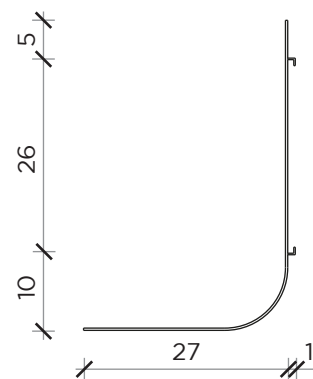

PIANTA | PLAN

FRONTE | FRONT

LATO | SIDE

SFOGLIA

Mensola | Shelf

Designer: Bellavista Piccini
 Anno | Year: 2019
 Materiali | Materials: Mensola di metallo brunita o bronzo patinato | *Burnished or bronze patinated metal shelf*

PIANTA | PLAN

FRONTE | FRONT

LATO | SIDE

SFOGLIA

Scrivania | Desk

Designer: Bellavista Piccini
Anno | Year: 2019
Materiali | Materials: Scrivania di metallo brunita o bronzo patinato | *Burnished or bronze patinated metal desk*