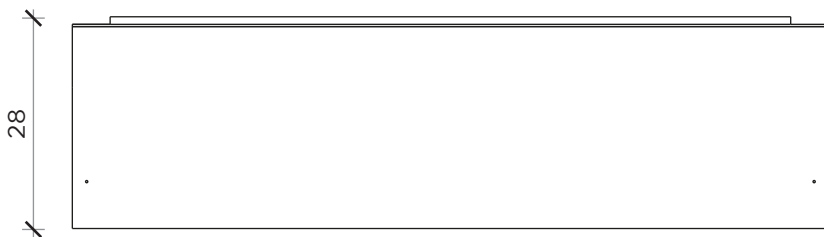

PIANTA | PLAN

FRONTE | FRONT

LATO | SIDE

SFOGLIA

Mensola | Shelf

Designer: Bellavista Piccini
 Anno | Year: 2019
 Materiali | Materials: Mensola di metallo brunita o bronzo patinato | *Burnished or bronze patinated metal shelf*