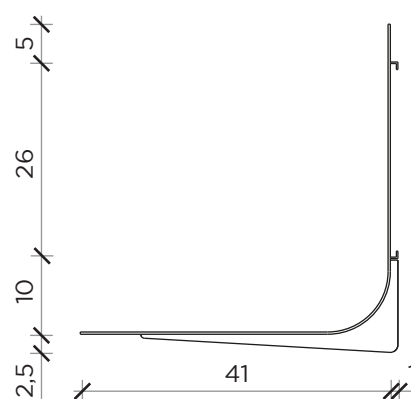

LATO | SIDE

SFOGLIA

Scrivania | Desk

Designer: Bellavista Piccini
Anno | Year: 2019
Materiali | Materials: Scrivania di metallo brunita o bronzo patinato | *Burnished or bronze patinated metal desk*