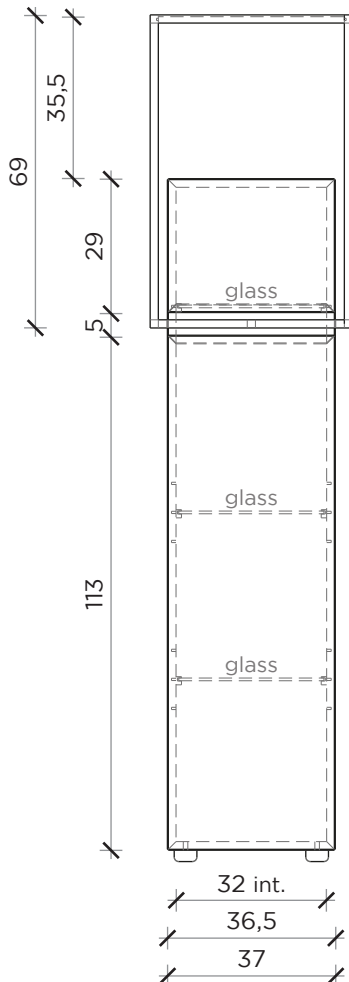

PIANTA | PLAN

FRONTE | FRONT

LATO | SIDE

ZOOM

Colonna | Storage

Designer: Uto Balmoral  
 Anno | Year: 2020  
 Materiali | Materials: Struttura in MDF laccata o in essenza con telaio in metallo | Lacquered or veneered MDF cabinet with metal frame