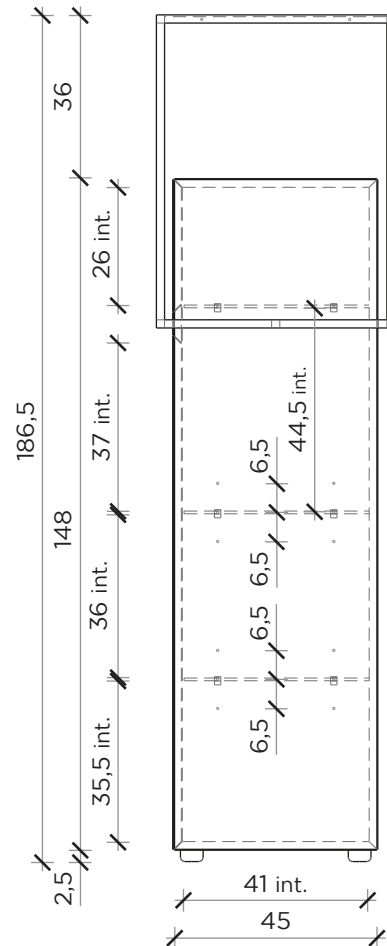

PIANTA | PLAN

FRONTE | FRONT

LATO | SIDE

ZOOM

Colonna | Storage

Designer: Uto Balmoral  
 Anno | Year: 2020  
 Materiali | Materials: Struttura in MDF laccata o in essenza con telaio in metallo | Lacquered or veneered MDF cabinet with metal frame