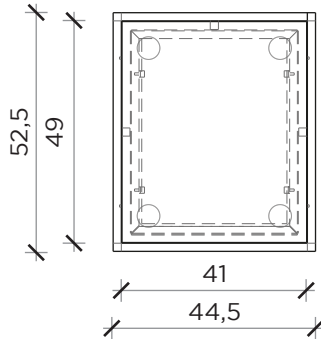

PIANTA | PLAN

FRONTE | FRONT

LATO | SIDE

ZOOM

Colonna | Storage

Designer: Uto Balmoral  
 Anno | Year: 2020  
 Materiali | Materials: Struttura in MDF laccata o in essenza con telaio in metallo | Lacquered or veneered MDF cabinet with metal frame