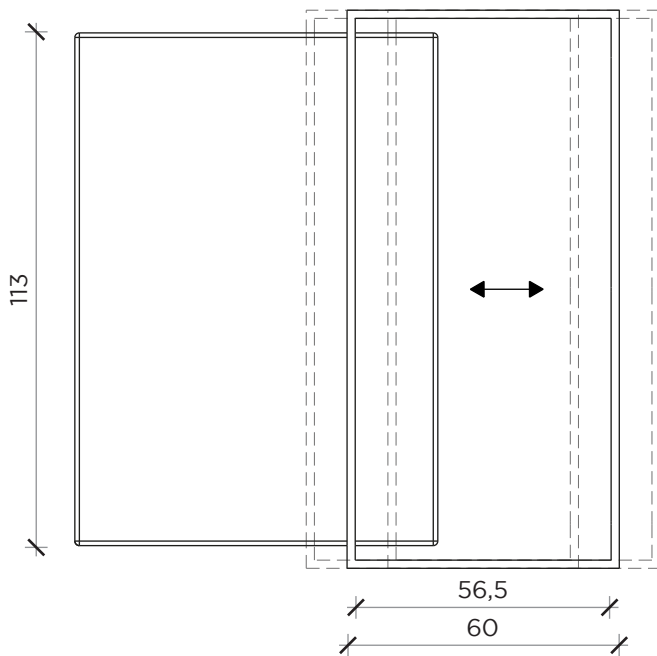

PIANTA | PLAN

FRONTE | FRONT

LATO | SIDE

ZOOM

Tavolino/Pouf | *Coffe table/Ottoman*

Designer: Uto Balmoral  
Anno | Year: 2020  
Materiali | Materials: Pouf con tavolino regolabile | *Ottoman with adjustable coffe table*

PIANTA | PLAN

FRONTE | FRONT

LATO | SIDE