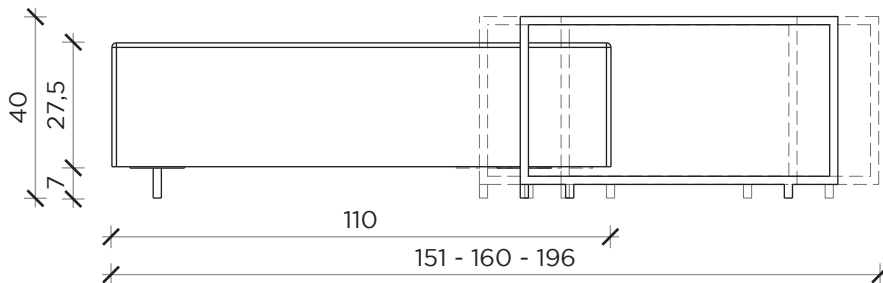

PIANTA | PLAN

FRONTE | FRONT

LATO | SIDE

ZOOM

Tavolino/Pouf | *Coffe table/Ottoman*

Designer: Uto Balmoral  
Anno | Year: 2020  
Materiali | Materials: Pouf con tavolino regolabile | *Ottoman with adjustable coffe table*

PIANTA | PLAN

FRONTE | FRONT

LATO | SIDE