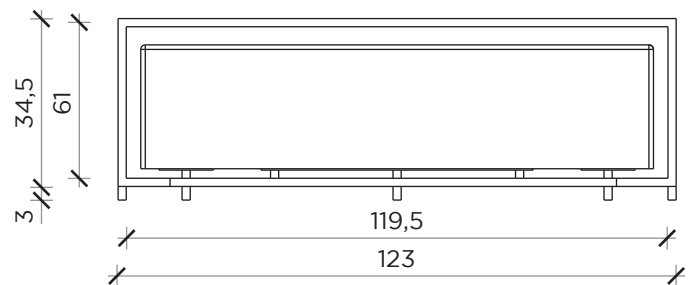

PIANTA | PLAN

FRONTE | FRONT

LATO | SIDE

ZOOM

Tavolino/Pouf | *Coffe table/Ottoman*

Designer: Uto Balmoral  
Anno | Year: 2020  
Materiali | Materials: Pouf con tavolino regolabile | *Ottoman with adjustable coffe table*