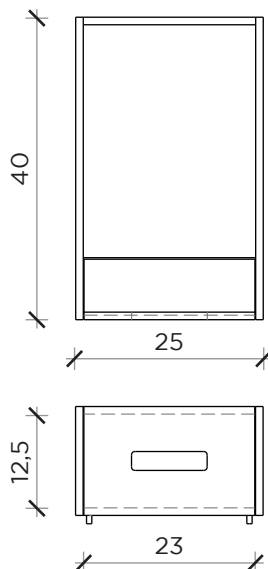

PIANTA | PLAN

FRONTE | FRONT

Contenitore | Storage unit

MANOLO

Scarpiera | *Shoe rack*

Designer: Idelfonso Colombo
 Anno | Year: 2018
 Materiali | Materials: Scarpiera di metallo con contenitori in legno | *Metal shoe rack with wood storage units*