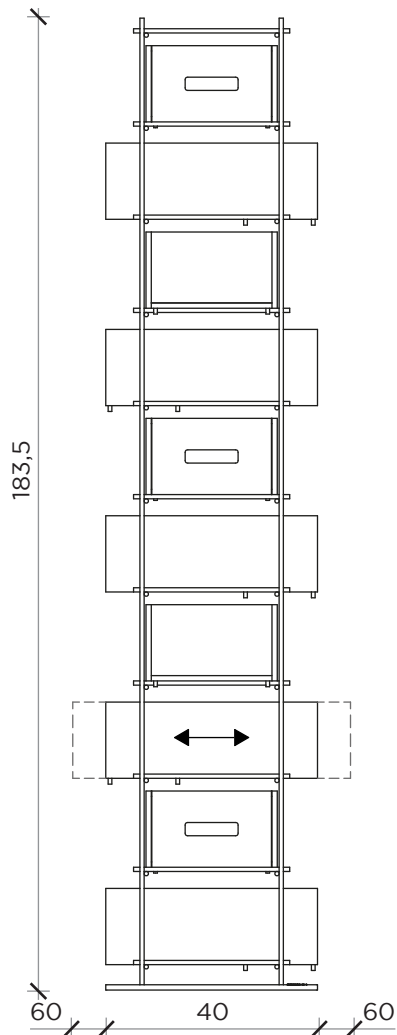

PIANTA | PLAN

FRONTE | FRONT

Contenitore | Storage unit

MANOLO

Scarpiera | *Shoe rack*

Designer: Idelfonso Colombo
 Anno | Year: 2018
 Materiali | Materials: Scarpiera di metallo con contenitori in legno | *Metal shoe rack with wood storage units*