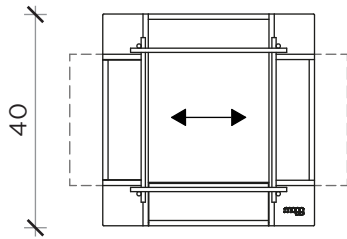

PIANTA | PLAN

FRONTE | FRONT

Contenitore | Storage unit

MANOLO

Scarpiera | *Shoe rack*

Designer: Idelfonso Colombo
 Anno | Year: 2018
 Materiali | Materials: Scarpiera di metallo con contenitori in legno | *Metal shoe rack with wood storage units*