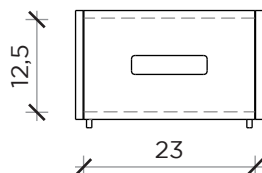

PIANTA | PLAN

FRONTE | FRONT

Contenitore | Storage unit

MANOLO

Scarpiera | *Shoe rack*

Designer: Idelfonso Colombo
 Anno | Year: 2018
 Materiali | Materials: Scarpiera di metallo con contenitori in legno | *Metal shoe rack with wood storage units*