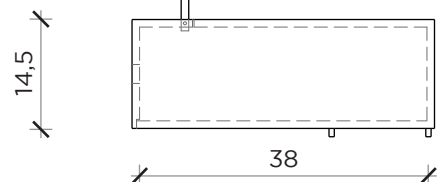

PIANTA | PLAN

FRONTE | FRONT

Contenitore | Storage unit

MANOLO

Scarpiera | *Shoe rack*

Designer: Idelfonso Colombo
 Anno | Year: 2018
 Materiali | Materials: Scarpiera di metallo con contenitori in legno | *Metal shoe rack with wood storage units*