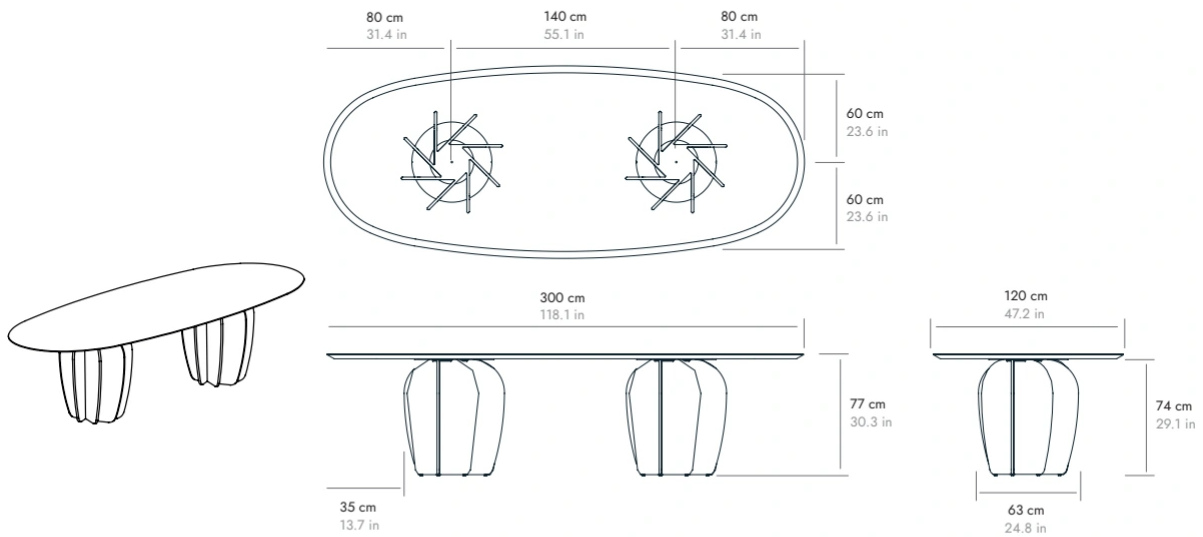

TIPOLOGÍA DE PRODUCTO

Mesa alta

Coral ha sido concebida por el creador Arik Levy como una mesa escultura capaz de adaptarse a diferentes usos y estancias. Sus hojas o pétalos de líneas orgánicas, elegantes y puras giran sensualmente formando un tótem o pata que sostiene el sobre ovalado o redondo customizable en diferentes materiales. La mesa Coral está disponible para pedidos a medida.

DETAILS. DETALLES

CORAL

BY ARIK LEVY, 2023

punt

DIMENSIONS. DIMENSIONES

CRL241175

CRL301275

CORAL

COMPOSITIONS. COMPOSICIONES

CRL241175 + SEN101

240 cm
94.4 in

CRL301275 + SEN101

300 cm
118.1 in

ACCESSORIES CORAL. ACCESORIOS CORAL

ACC087

CORAL CABLE GROMMET.

The design of this accessory embedded in the table leg allows the passage of the cable inside the totem leaving it hidden. Maximum cable space 45x60 mm.

PASACABLES CORAL.

El diseño de este accesorio incrustado en la pata de la mesa permite el paso del cable por el interior del totem dejándolo oculto. Espacio máximo para el cable 45x60 mm.