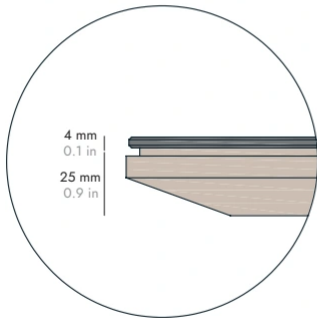

Wood. Madera

Top in 31 mm thick MDF E1 (low formaldehyde content) board, natural walnut veneer with bevelled edge.

Sobre de tablero MDF E1 (bajo contenido en formaldehído) de 31 mm de espesor, aplacado en madera de nogal natural con canto biselado.

Ceramic. Porcelánico

Top composed of a 4 mm thick polished Dekton top board and a 25 mm thick bevelled bottom board of textured MDF.

Sobre compuesto por un tablero superior de Dekton acabado pulido de 4 mm de espesor y un tablero inferior biselado de 25 mm de espesor de MDF texturado.