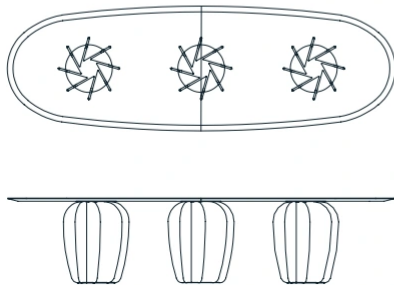

CORAL

BY ARIK LEVY, 2023

punt

SPECIAL DIMENSIONS. MEDIDAS ESPECIALES

Coral table is available in special sizes upon request.
Please contact our sales department for a quotation.

La mesa Coral está disponible en medidas especiales bajo pedido.
Por favor consulte con el departamento comercial para su cotización.

COMPOSITIONS. COMPOSICIONES