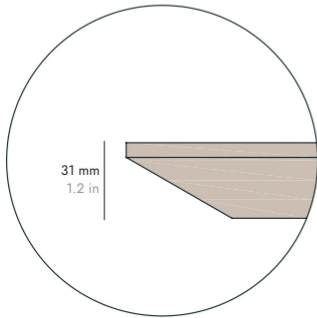

Wood. Madera

Top in 31 mm thick MDF E1 (low formaldehyde content) board, natural walnut veneer with bevelled edge.

Sobre de tablero MDF E1 (bajo contenido en formaldehído) de 31 mm de espesor, aplacado en madera de nogal natural con canto biselado.

Ceramic. Porcelánico

Top composed of a 4 mm thick polished Dekton top board and a 25 mm thick bevelled bottom board of textured MDF.

Sobre compuesto por un tablero superior de Dekton acabado pulido de 4 mm de espesor y un tablero inferior biselado de 25 mm de espesor de MDF texturado.