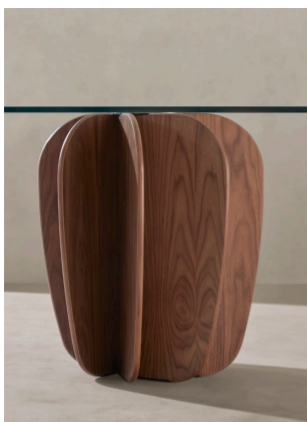

DETAILS. DETALLES