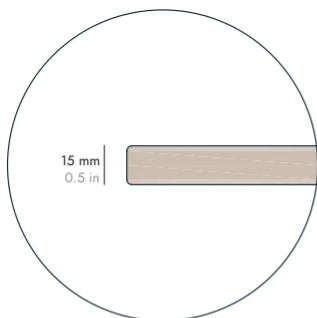

Wood. Madera

Top in 31 mm thick MDF E1 (low formaldehyde content) board, natural walnut veneer with bevelled edge.

Sobre de tablero MDF E1 (bajo contenido en formaldehído) de 31 mm de espesor, aplacado en madera de nogal natural con canto biselado.

Ceramic. Porcelánico

Top composed of a 4 mm thick polished Dekton top board and a 25 mm thick bevelled bottom board of textured MDF.

Sobre compuesto por un tablero superior de Dekton acabado pulido de 4 mm de espesor y un tablero inferior biselado de 25 mm de espesor de MDF texturado.