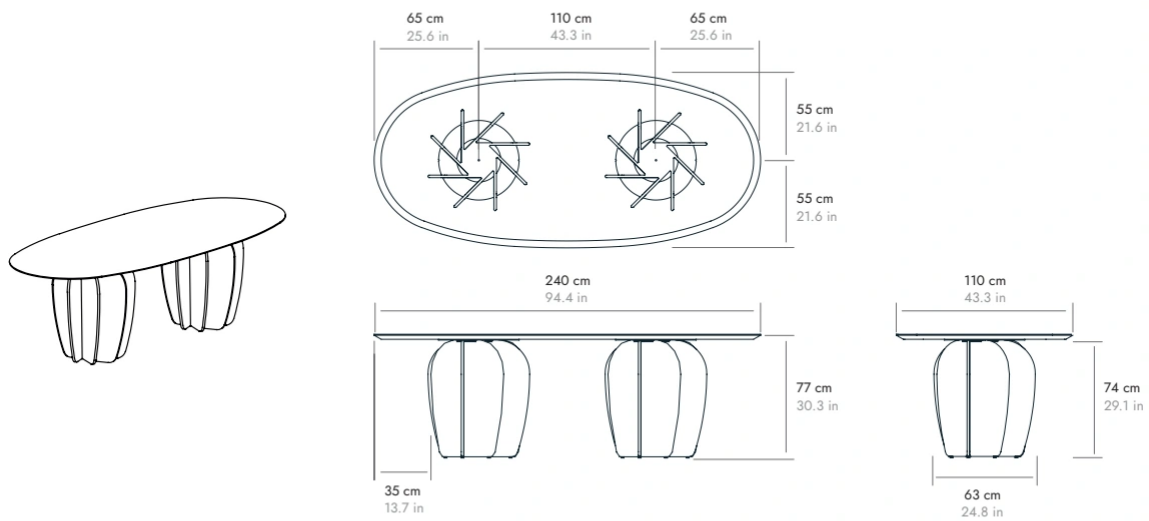

TIPOLOGÍA DE PRODUCTO

Mesa alta

Coral ha sido concebida por el creador Arik Levy como una mesa escultura capaz de adaptarse a diferentes usos y estancias. Sus hojas o pétalos de líneas orgánicas, elegantes y puras giran sensualmente formando un tótem o pata que sostiene el sobre ovalado o redondo customizable en diferentes materiales. La mesa Coral está disponible para pedidos a medida.

DETAILS. DETALLES

CORAL

BY ARIK LEVY, 2023

punt

DIMENSIONS. DIMENSIONES

CRL241175

CRL301275

CORAL

COMPOSITIONS. COMPOSICIONES

CRL241175 + SEN101

240 cm
94.4 in

CRL301275 + SEN101

300 cm
118.1 in

ACCESSORIES CORAL. ACCESORIOS CORAL

ACC087

CORAL CABLE GROMMET.