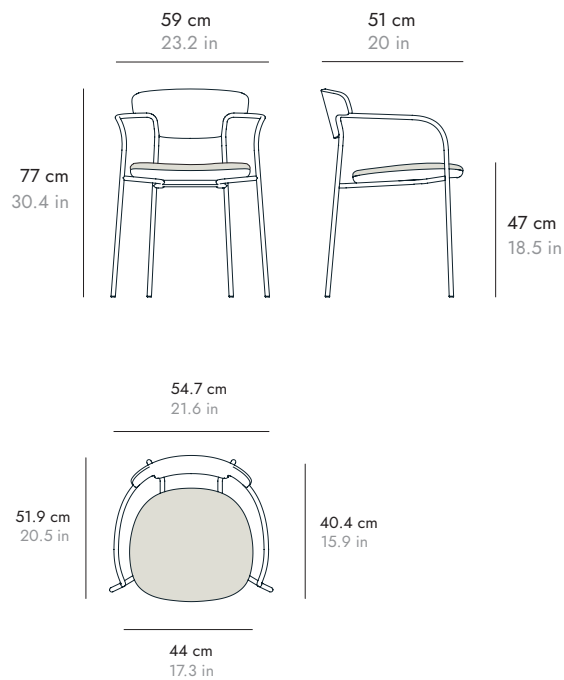

DETAILS DETALLES

PECAN

BY SEBASTIAN HERKNER, 2023

punt

DIMENSIONS DIMENSIONES

PCN100

PCN101

Upholstered seat.

Asiento tapizado.

PECAN

BY SEBASTIAN HERKNER, 2023

punt

SPECIFICATIONS ESPECIFICACIONES

The Pecan chair can be stacked up to 4 high.

La silla Pecan puede apilarse hasta 4 alturas.

CERTIFICATES CERTIFICADOS