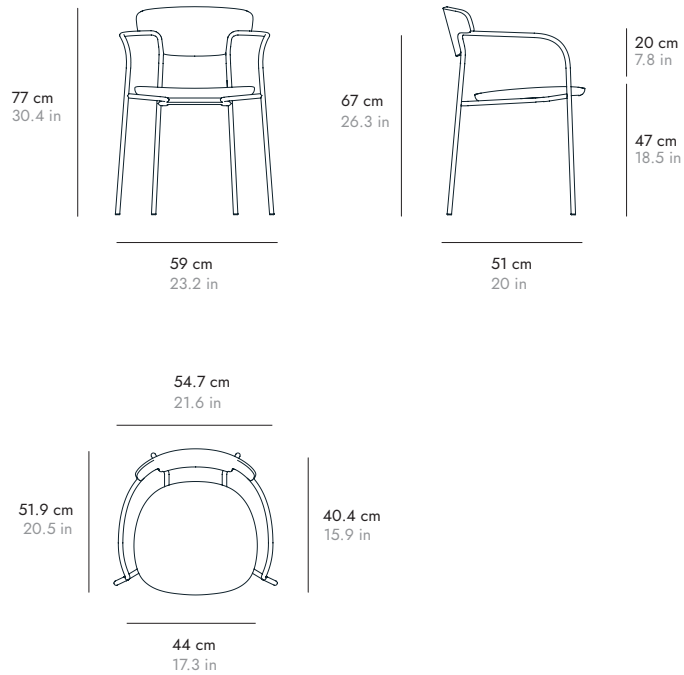

DETAILS DETALLES

PECAN

BY SEBASTIAN HERKNER, 2023

punt

DIMENSIONS DIMENSIONES

PCN100

PCN101

Upholstered seat.

Asiento tapizado.

PECAN

BY SEBASTIAN HERKNER, 2023

punt

SPECIFICATIONS ESPECIFICACIONES

The Pecan chair can be stacked up to 4 high.

La silla Pecan puede apilarse hasta 4 alturas.

CERTIFICATES CERTIFICADOS