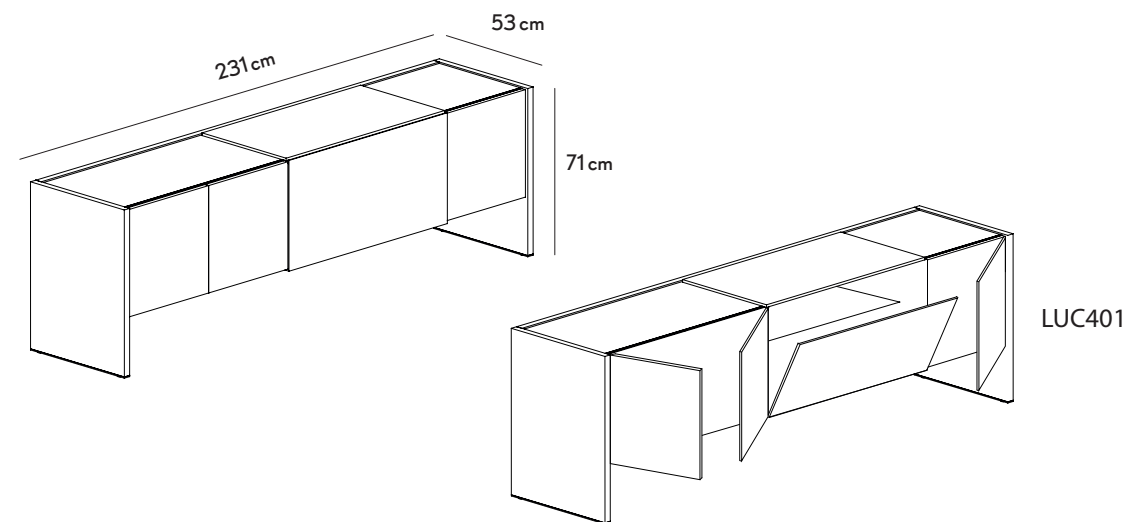

TOSCANA Lucca