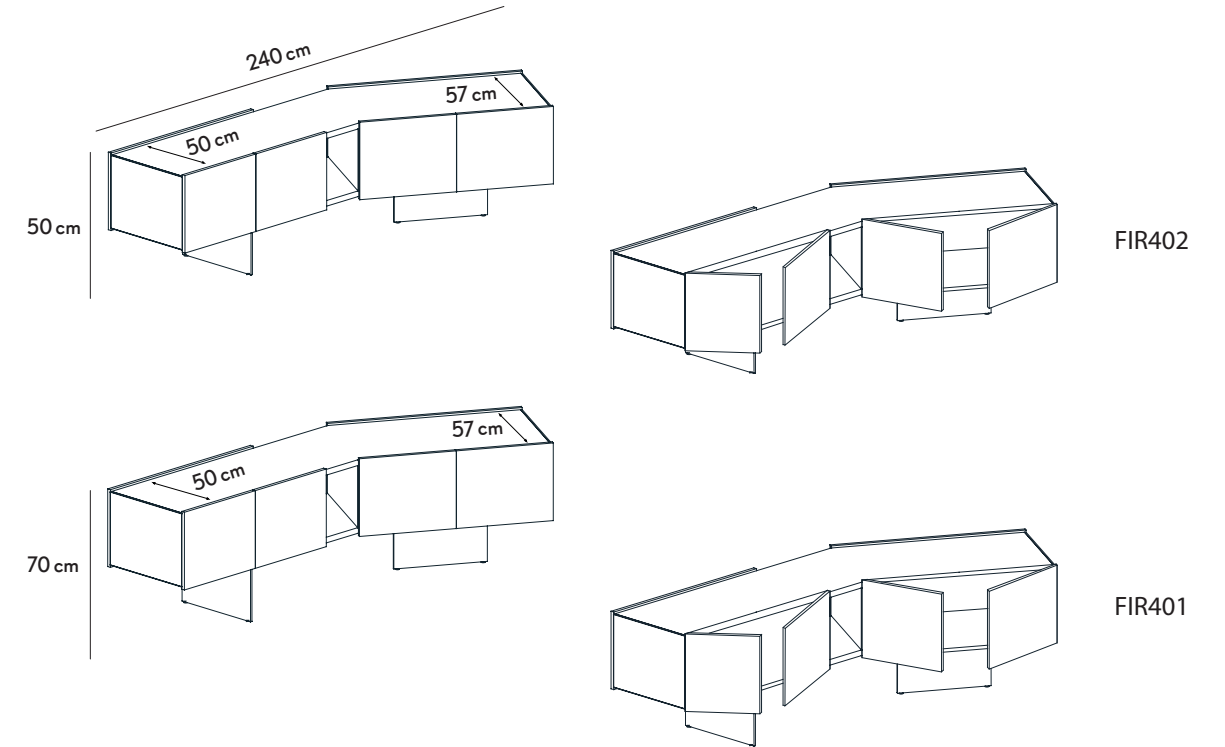

TOSCANA Firenze

ACABADOS. FINISHES.

MÓDULOS. UNITS. MODULES. MODULE. MODULI.