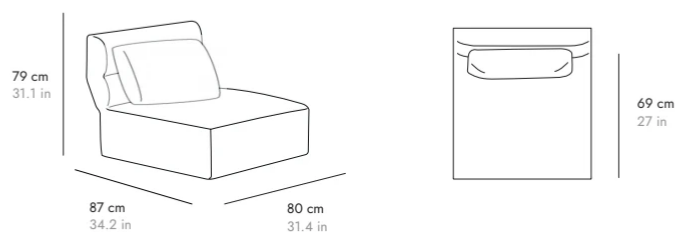

DETAILS. DETALLES

SENA

BY CHRISTOPHE PILLET, 2023

punt

DIMENSIONS. DIMENSIONES

SEN501 Upholstered module (Left corner) + one back cushion. Módulo tapizado (esquina izquierda) + un cojín de respaldo

INT 4 m | EXT 1,57 x 1,40m

SEN502 Upholstered module (Right corner) + one back cushion. Módulo tapizado (esquina derecha) + un cojín de respaldo

INT 4 m | EXT 1,57 x 1,40m

SEN503 Upholstered module (Straight) + one back cushion. Módulo tapizado (recto) + un cojín de respaldo

INT 3,5 m | EXT 1,05 x 1,40m

SEN504 Upholstered module (90°) + one back cushion. Módulo tapizado (90°) + un cojín de respaldo

SENA

BY CHRISTOPHE PILLET, 2023

punt

DIMENSIONS. DIMENSIONES

SEN505 Upholstered module (45°) + one back cushion. Módulo tapizado (45°) + un cojín de respaldo