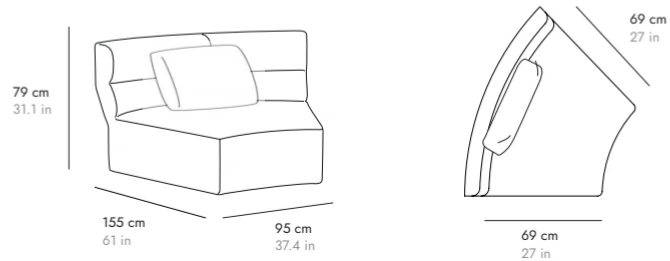

DETAILS. DETALLES

SENA

BY CHRISTOPHE PILLET, 2023

punt

DIMENSIONS. DIMENSIONES

SEN501 Upholstered module (Left corner) + one back cushion. Módulo tapizado (esquina izquierda) + un cojín de respaldo

INT 4 m | EXT 1,57 x 1,40m

SEN502 Upholstered module (Right corner) + one back cushion. Módulo tapizado (esquina derecha) + un cojín de respaldo

INT 4 m | EXT 1,57 x 1,40m

SEN503 Upholstered module (Straight) + one back cushion. Módulo tapizado (recto) + un cojín de respaldo

INT 3,5 m | EXT 1,05 x 1,40m

SEN504 Upholstered module (90°) + one back cushion. Módulo tapizado (90°) + un cojín de respaldo

SENA

BY CHRISTOPHE PILLET, 2023

punt

DIMENSIONS. DIMENSIONES

SEN505 Upholstered module (45°) + one back cushion. Módulo tapizado (45°) + un cojín de respaldo

INT 4,2 m | EXT 1,5 x 1,40m

SENCO1 Extra medium soft cushions. Cojín extra densidad media

0,95 x 1,40m

SENA

BY CHRISTOPHE PILLET, 2023

punt

COMBINATIONS. COMBINACIONES

1.