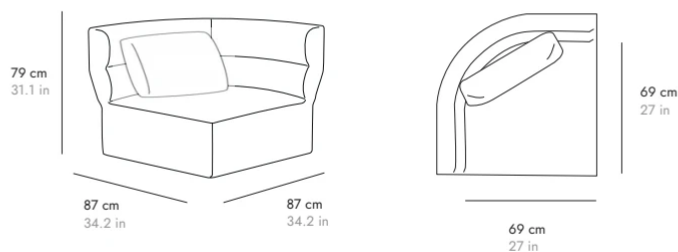

DETAILS. DETALLES

SENA

BY CHRISTOPHE PILLET, 2023

punt

DIMENSIONS. DIMENSIONES

SEN501 Upholstered module (Left corner) + one back cushion. Módulo tapizado (esquina izquierda) + un cojín de respaldo

INT 4 m | EXT 1,57 x 1,40m

SEN502 Upholstered module (Right corner) + one back cushion. Módulo tapizado (esquina derecha) + un cojín de respaldo

INT 4 m | EXT 1,57 x 1,40m

SEN503 Upholstered module (Straight) + one back cushion. Módulo tapizado (recto) + un cojín de respaldo

INT 3,5 m | EXT 1,05 x 1,40m

SEN504 Upholstered module (90°) + one back cushion. Módulo tapizado (90°) + un cojín de respaldo

SENA

BY CHRISTOPHE PILLET, 2023

punt

DIMENSIONS. DIMENSIONES

SEN505 Upholstered module (45°) + one back cushion. Módulo tapizado (45°) + un cojín de respaldo

INT 4,2 m | EXT 1,5 x 1,40m

SENCO1 Extra medium soft cushions. Cojín extra densidad media

0,95 x 1,40m

SENA

BY CHRISTOPHE PILLET, 2023

punt

COMBINATIONS. COMBINACIONES

1.