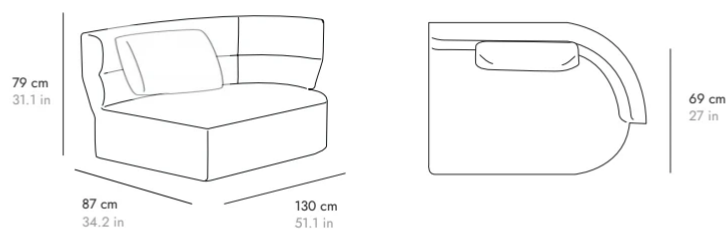

DETAILS. DETALLES

SENA

BY CHRISTOPHE PILLET, 2023

punt

DIMENSIONS. DIMENSIONES

SEN501 Upholstered module (Left corner) + one back cushion. Módulo tapizado (esquina izquierda) + un cojín de respaldo

INT 4 m | EXT 1,57 x 1,40m

SEN502 Upholstered module (Right corner) + one back cushion. Módulo tapizado (esquina derecha) + un cojín de respaldo

INT 4 m | EXT 1,57 x 1,40m

SEN503 Upholstered module (Straight) + one back cushion. Módulo tapizado (recto) + un cojín de respaldo

INT 3,5 m | EXT 1,05 x 1,40m

SEN504 Upholstered module (90°) + one back cushion. Módulo tapizado (90°) + un cojín de respaldo

SENA

BY CHRISTOPHE PILLET, 2023

punt

DIMENSIONS. DIMENSIONES

SEN505 Upholstered module (45°) + one back cushion. Módulo tapizado (45°) + un cojín de respaldo