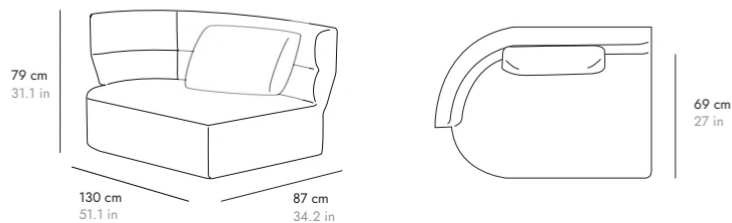

DETAILS. DETALLES

SENA

BY CHRISTOPHE PILLET, 2023

punt

DIMENSIONS. DIMENSIONES

SEN501 Upholstered module (Left corner) + one back cushion. Módulo tapizado (esquina izquierda) + un cojín de respaldo

INT 4 m | EXT 1,57 x 1,40m

SEN502 Upholstered module (Right corner) + one back cushion. Módulo tapizado (esquina derecha) + un cojín de respaldo

INT 4 m | EXT 1,57 x 1,40m

SEN503 Upholstered module (Straight) + one back cushion. Módulo tapizado (recto) + un cojín de respaldo

INT 3,5 m | EXT 1,05 x 1,40m

SEN504 Upholstered module (90°) + one back cushion. Módulo tapizado (90°) + un cojín de respaldo

SENA

BY CHRISTOPHE PILLET, 2023

punt

DIMENSIONS. DIMENSIONES

SEN505 Upholstered module (45°) + one back cushion. Módulo tapizado (45°) + un cojín de respaldo