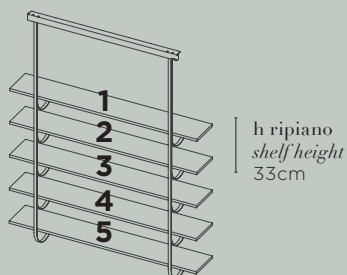

TALEA

Libreria da parete con montanti in metallo e mensole in legno, con possibilità di modulare il numero dei ripiani. Completa di fissaggio a parete e soffitto. Portata Max. 25 kg per mensola.

Wall bookshelf with metal brackets and wooden shelves supplied with wall and ceiling fixing systems. The number of shelves can be customized.

Max. weight capacity 25 kg each shelf.

 USO INTERNO
INDOOR USE

 PERSONALIZZABILE SU RICHIESTA
CUSTOMIZED VERSION ON REQUEST

DIMENSIONI DIMENSIONS

Talea 115

width 115cm
depth 32cm
height 233cm
weight 50kg (as image)

Talea 185

width 185cm
depth 32cm
height 233cm
weight 72kg (as image)

MATERIALI MATERIALS

Montanti/Bands

- G2 Acciaio inox DeLabré orbitale
Orbitale DeLabré stainless steel
- G3 Ottone DeLabré orbitale
Orbitale DeLabré brass
- G4 Rame DeLabré orbitale
Orbitale DeLabré copper