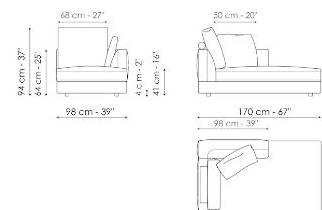

Width: 276cm
 Depth: 98cm
 Height: 94cm

Center section 216

Width: 216cm
 Depth: 98cm
 Height: 94cm

Center section 192

Width: 192cm
 Depth: 98cm
 Height: 94cm

Center section 144

Width: 144cm
 Depth: 98cm
 Height: 94cm

Depth: 98cm

Height: 94cm

Penisola 216

Width: 216cm

Depth: 98cm

Height: 94cm

Penisola 192

Width: 192cm

Depth: 98cm

Height: 94cm

Penisola 144

Width: 144cm

Depth: 98cm

Height: 94cm

Meridiana

Width: 242cm

Depth: 98cm

Height: 94cm

Chaise longue 170 x 98

Width: 170cm

Depth: 98cm

Height: 94cm

Chaise longue 170 x 120

Width: 170cm