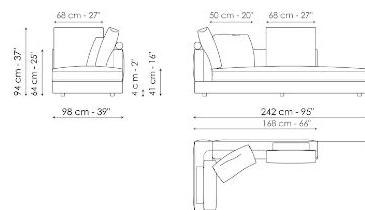

Width: 276cm
 Depth: 98cm
 Height: 94cm

Center section 216

Width: 216cm
 Depth: 98cm
 Height: 94cm

Center section 192

Width: 192cm
 Depth: 98cm
 Height: 94cm

Center section 144

Width: 144cm
 Depth: 98cm
 Height: 94cm

Depth: 98cm

Height: 94cm

Penisola 216

Width: 216cm

Depth: 98cm

Height: 94cm

Penisola 192

Width: 192cm

Depth: 98cm

Height: 94cm

Penisola 144

Width: 144cm

Depth: 98cm

Height: 94cm

Meridiana

Width: 242cm

Depth: 98cm

Height: 94cm

Chaise longue 170 x 98

Width: 170cm

Depth: 98cm

Height: 94cm

Chaise longue 170 x 120

Width: 170cm