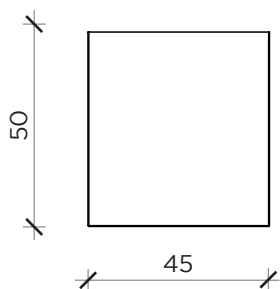

PIANTA | PLAN

FRONTE | FRONT

LATO | SIDE

AND

Cassettiera | chest of drawers

Designer: Fabio Bortolani - Stefano Maggi
 Anno | Year: 2024
 Materiali | Materials: Cassettiera in mdf laccato lucido oppure opaco | Glossy or matte lacquered mdf chest of drawers

PIANTA | PLAN

FRONTE | FRONT

LATO | SIDE

AND

Settimino | *septet*

Designer: Fabio Bortolani - Stefano Maggi
 Anno | Year: 2024
 Materiali | Materials: Settimino in mdf laccato lucido oppure opaco | *Glossy or matte lacquered mdf septet*