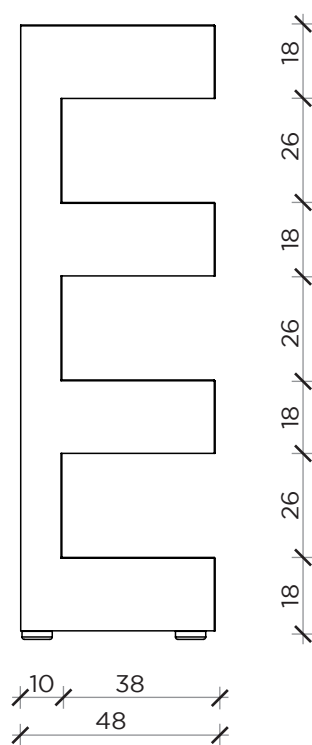

PIANTA | PLAN

FRONTE | FRONT

LATO | SIDE

AND

Cassettiera | chest of drawers

Designer: Fabio Bortolani - Stefano Maggi
 Anno | Year: 2024
 Materiali | Materials: Cassettiera in mdf laccato lucido oppure opaco | Glossy or matte lacquered mdf chest of drawers

PIANTA | PLAN

FRONTE | FRONT

LATO | SIDE

AND

Settimino | *septet*

Designer: Fabio Bortolani - Stefano Maggi
 Anno | Year: 2024
 Materiali | Materials: Settimino in mdf laccato lucido oppure opaco | *Glossy or matte lacquered mdf septet*