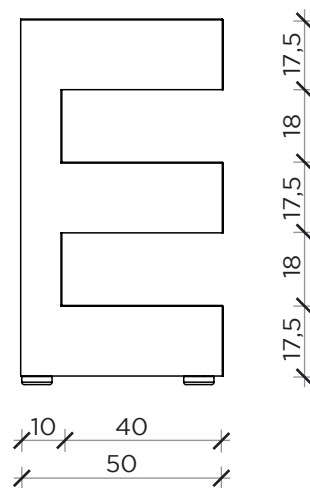

PIANTA | PLAN

FRONTE | FRONT

LATO | SIDE

AND

Cassettiera | chest of drawers

Designer: Fabio Bortolani - Stefano Maggi
 Anno | Year: 2024
 Materiali | Materials: Cassettiera in mdf laccato lucido oppure opaco | Glossy or matte lacquered mdf chest of drawers

PIANTA | PLAN

FRONTE | FRONT

LATO | SIDE

AND

Settimino | *septet*

Designer: Fabio Bortolani - Stefano Maggi
 Anno | Year: 2024
 Materiali | Materials: Settimino in mdf laccato lucido oppure opaco | *Glossy or matte lacquered mdf septet*