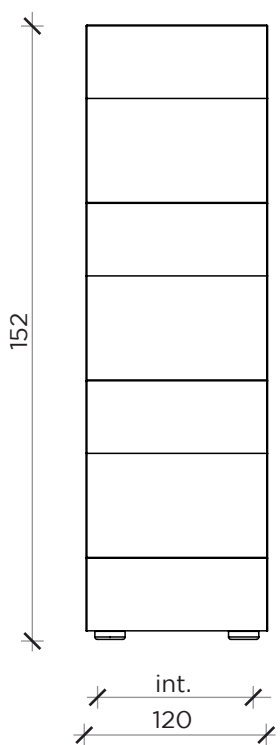

PIANTA | PLAN

FRONTE | FRONT

LATO | SIDE

AND

Cassettiera | chest of drawers

Designer: Fabio Bortolani - Stefano Maggi
 Anno | Year: 2024
 Materiali | Materials: Cassettiera in mdf laccato lucido oppure opaco | Glossy or matte lacquered mdf chest of drawers

PIANTA | PLAN

FRONTE | FRONT

LATO | SIDE

AND

Settimino | *septet*

Designer: Fabio Bortolani - Stefano Maggi
 Anno | Year: 2024
 Materiali | Materials: Settimino in mdf laccato lucido oppure opaco | *Glossy or matte lacquered mdf septet*