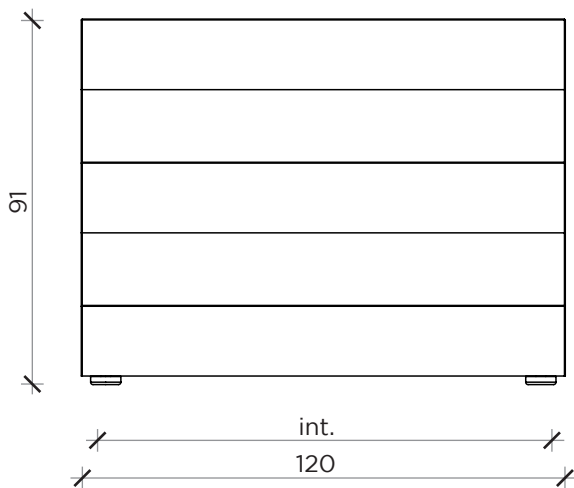

PIANTA | PLAN

FRONTE | FRONT

LATO | SIDE

AND

Cassettiera | chest of drawers

Designer: Fabio Bortolani - Stefano Maggi
 Anno | Year: 2024
 Materiali | Materials: Cassettiera in mdf laccato lucido oppure opaco | Glossy or matte lacquered mdf chest of drawers

PIANTA | PLAN

FRONTE | FRONT

LATO | SIDE

AND

Settimino | *septet*

Designer: Fabio Bortolani - Stefano Maggi
 Anno | Year: 2024
 Materiali | Materials: Settimino in mdf laccato lucido oppure opaco | *Glossy or matte lacquered mdf septet*