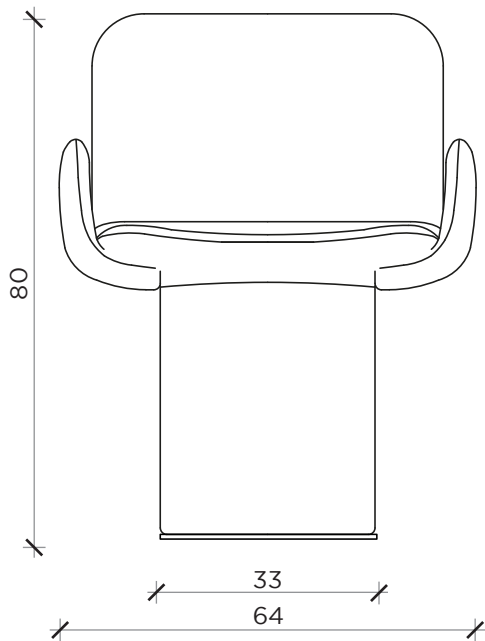

## Sedia | Chair

Designer:  
Anno | Year:  
Materiali | Materials:

Dainellistudio  
2024  
Sedia imbottita non sfoderabile con struttura in multistrato e base in metallo | *Non-removable upholstered chair with plywood frame and metal base*

PIANTA | PLAN

FRONTE | FRONT

LATO | SIDE

**BRERA**

**Sedia | Chair**

Designer:  
Anno | Year:  
Materiali | Materials:

Dainellistudio  
2024  
Sedia imbottita non sfoderabile con struttura in multistrato e base in metallo | *Non-removable upholstered chair with plywood frame and metal base*