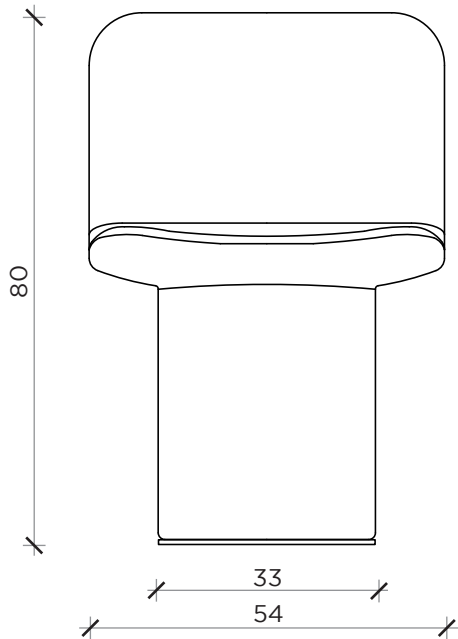

PIANTA | PLAN

FRONTE | FRONT

LATO | SIDE

PIANTA | PLAN

FRONTE | FRONT

LATO | SIDE

**BRERA**

**Sedia | Chair**

Designer:  
Anno | Year:  
Materiali | Materials:

Dainellistudio  
2024  
Sedia imbottita non sfoderabile con struttura in multistrato e base in metallo | *Non-removable upholstered chair with plywood frame and metal base*