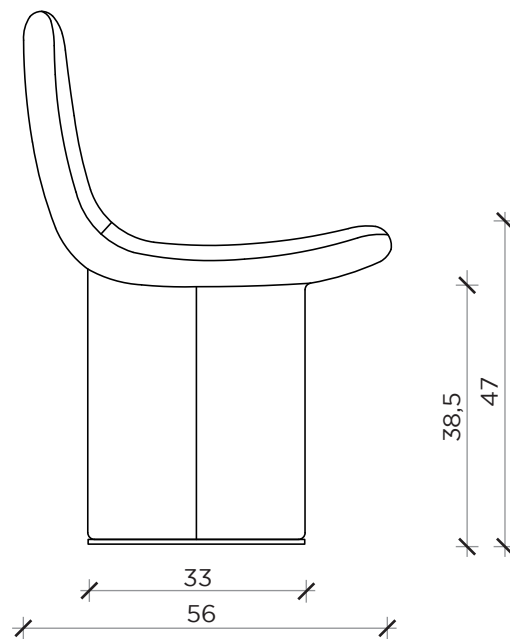

PIANTA | PLAN

FRONTE | FRONT

LATO | SIDE

## Sedia | Chair

Designer:  
Anno | Year:  
Materiali | Materials:

Dainellistudio  
2024  
Sedia imbottita non sfoderabile con struttura in multistrato e base in metallo | *Non-removable upholstered chair with plywood frame and metal base*

PIANTA | PLAN

FRONTE | FRONT

LATO | SIDE

**BRERA**

**Sedia | Chair**

Designer:  
Anno | Year:  
Materiali | Materials:

Dainellistudio  
2024  
Sedia imbottita non sfoderabile con struttura in multistrato e base in metallo | *Non-removable upholstered chair with plywood frame and metal base*