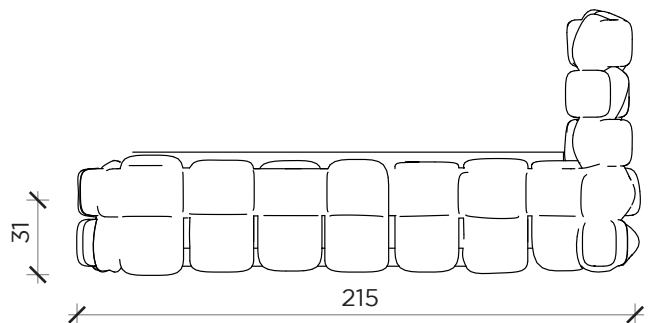

PIANTA | PLAN

POSSIBILITÀ DI REGOLARE L'ALTEZZA DELLA RETE

FRONTE | FRONT

LATO | SIDE

FLIRT

Letto | Bed

Designer:
Anno | Year:
Materiali | Materials:

Bellavista Piccini
2024

Letto imbottito non sfoderabile struttura in legno di faggio completo di rete | Upholstered bed not removable beech wood frame complete with bed base