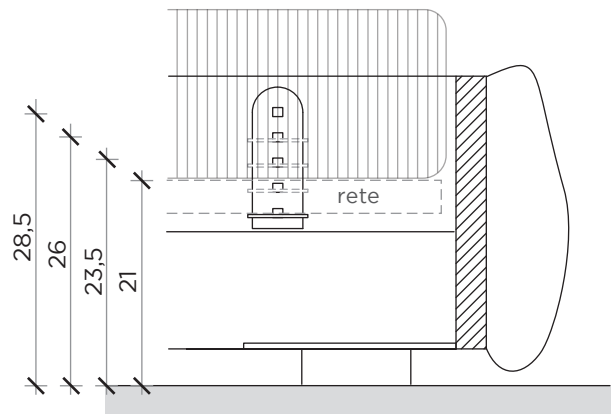

PIANTA | PLAN

POSSIBILITÀ DI REGOLARE L'ALTEZZA DELLA RETE

FRONTE | FRONT

LATO | SIDE

FLIRT

Letto | Bed

Designer:
Anno | Year:
Materiali | Materials:

Bellavista Piccini
2024

Letto imbottito non sfoderabile struttura in legno di faggio completo di rete | Upholstered bed not removable beech wood frame complete with bed base