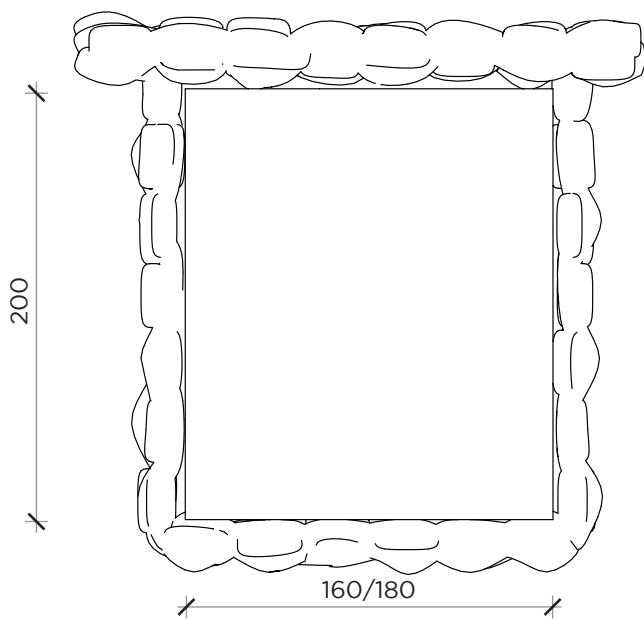

PIANTA | PLAN

POSSIBILITÀ DI REGOLARE L'ALTEZZA DELLA RETE

FRONTE | FRONT

LATO | SIDE

FLIRT

Letto | Bed

Designer:
Anno | Year:
Materiali | Materials:

Bellavista Piccini
2024

Letto imbottito non sfoderabile struttura in legno di faggio completo di rete | Upholstered bed not removable beech wood frame complete with bed base