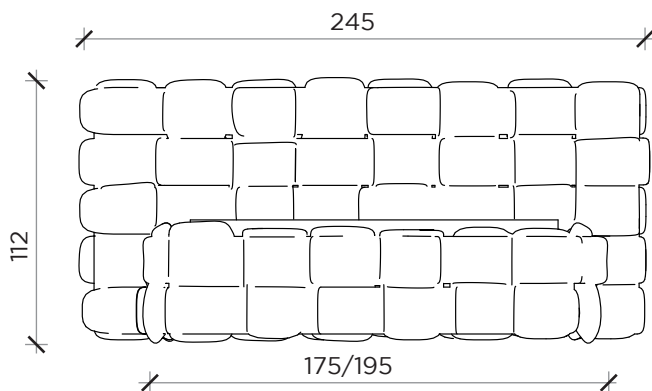

PIANTA | PLAN

POSSIBILITÀ DI REGOLARE L'ALTEZZA DELLA RETE

FRONTE | FRONT

LATO | SIDE

FLIRT

Letto | Bed

Designer:
Anno | Year:
Materiali | Materials:

Bellavista Piccini
2024

Letto imbottito non sfoderabile struttura in legno di faggio completo di rete | Upholstered bed not removable beech wood frame complete with bed base