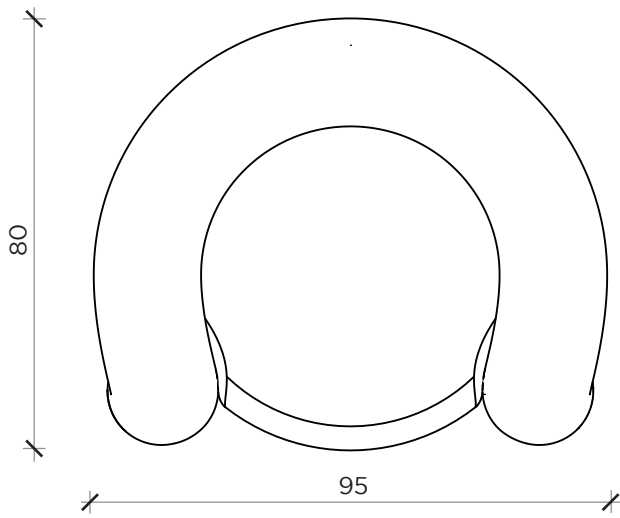

PIANTA | PLAN

FRONTE | FRONT

LATO | SIDE

## Poltroncina | Table

Designer:  
Anno | Year:  
Materiali | Materials:

Alberto Ghirardello  
2024  
Poltroncina imbottita non sfoderabile con struttura in multistrato tubolare in metallo | *Non-removable upholstered armchair with tubular plywood metal frame*