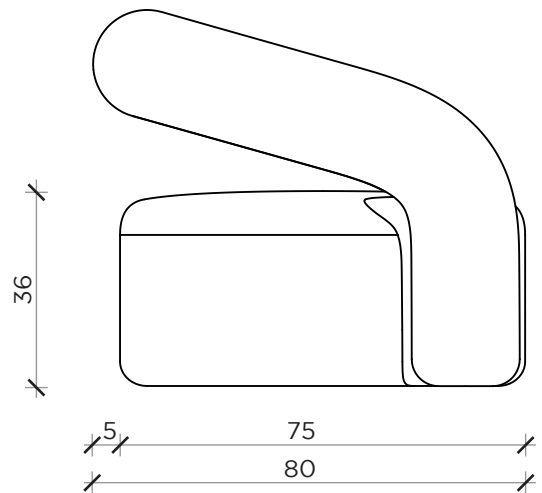

PIANTA | PLAN

FRONTE | FRONT

LATO | SIDE

## Poltroncina | Table

Designer:  
Anno | Year:  
Materiali | Materials:

Alberto Ghirardello  
2024  
Poltroncina imbottita non sfoderabile con struttura in multistrato tubolare in metallo | *Non-removable upholstered armchair with tubular plywood metal frame*