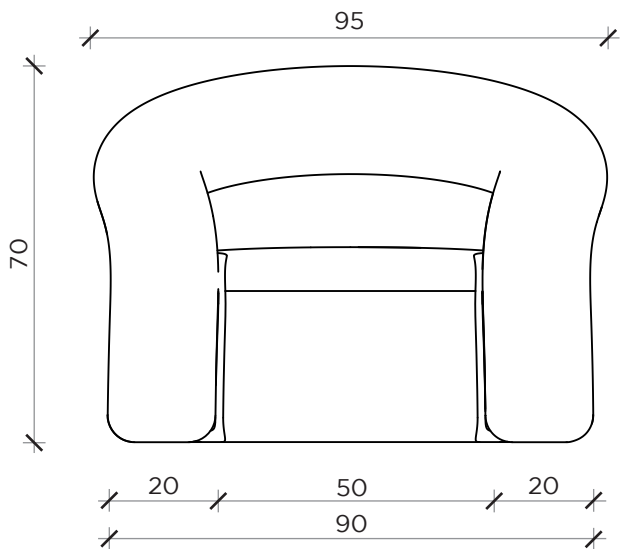

PIANTA | PLAN

FRONTE | FRONT

LATO | SIDE

## Poltroncina | Table

Designer:  
Anno | Year:  
Materiali | Materials:

Alberto Ghirardello  
2024  
Poltroncina imbottita non sfoderabile con struttura in multistrato tubolare in metallo | *Non-removable upholstered armchair with tubular plywood metal frame*